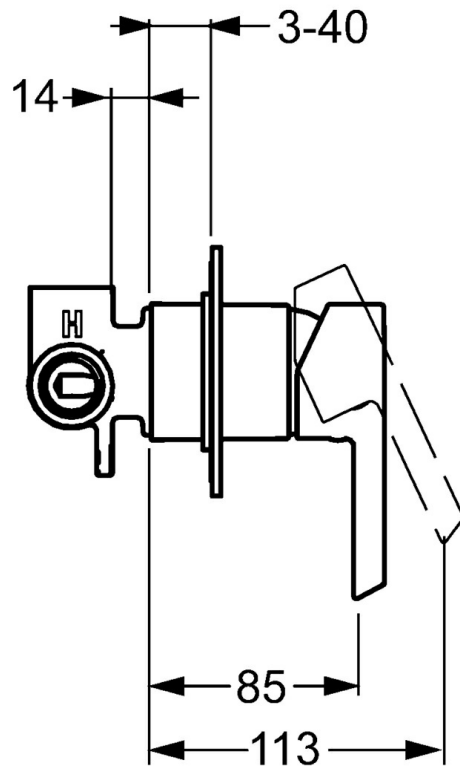

EAN: 4015474202047
static.hansa.com/50669003

- Soluzioni doccia
- Cromo
- Monocomando, Set esterno
- Leva/Manopola monocomando, Leva con simbolo F+C
- Montaggio a parete con unità d'incasso
- Placca rotonda

Dati tecnici

Caratteristiche tecniche

Fornitura di acqua calda	max. +80°C
Pressione di esercizio	0.5-10 bar

Norme

Standard EN	EN 817
-------------	--------

Parti di ricambio

SP50669003

	Nome	Codice
1	Leva Cromo	59913586
1.1	Screw, M5x8, SW2.5	59904755
1.3	Tappo Grigio	59912112
2	Piastra, d 90 mm Cromo	59914739
2.1	Rosetta Cromo	59912511
2.2	O-ring, 41x3	59913215
N.I.	Prolunga, 20 mm	59912589