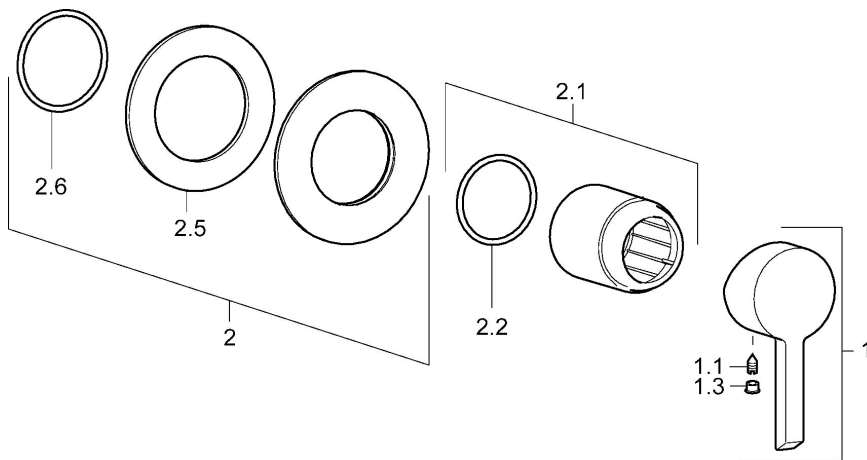

EAN: 4015474202047
static.hansa.com/50669003

- Soluzioni doccia
- Cromo
- Monocomando, Set esterno
- Leva/Manopola monocomando, Leva con simbolo F+C
- Montaggio a parete con unità d'incasso
- Placca rotonda

Dati tecnici

Caratteristiche tecniche

Fornitura di acqua calda	max. +80°C
Pressione di esercizio	0.5-10 bar

Norme

Standard EN	EN 817
-------------	--------

Parti di ricambio

SP50669003

	Nome	Codice
1	Leva Cromo	59913586
1.1	Screw, M5x8, SW2.5	59904755
1.3	Tappo Grigio	59912112
2	Piastra, d 90 mm Cromo	59914739
2.1	Rosetta Cromo	59912511
2.2	O-ring, 41x3	59913215
N.I.	Prolunga, 20 mm	59912589