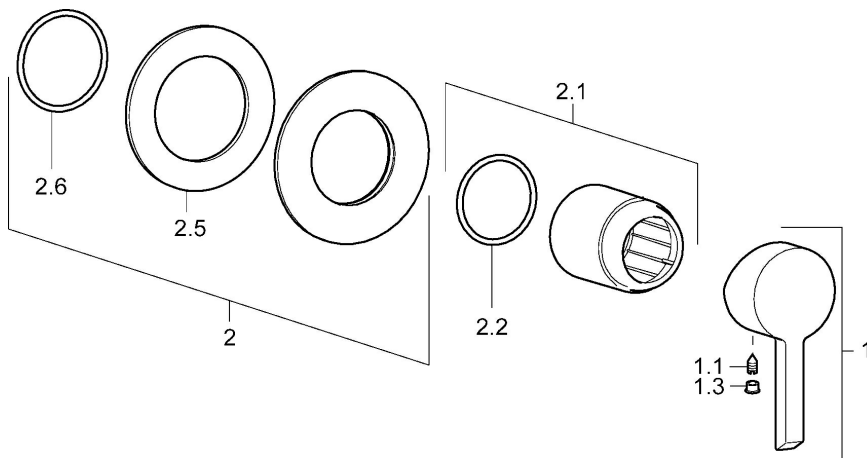

EAN: 4015474202047
static.hansa.com/50669003

- Dusche
- Einhebelmischer, Fertigmontageset
- Wandmontage für Unterputz-Einbaukörper
- Chrom
- Einhandbedienhebel/Griff, Hebel mit W+K-Kennzeichnung
- Rosette rund

Technische Daten

Technische Eigenschaften

Warmwasserversorgung	max. +80°C
Arbeitsdruck	0.5-10 bar

Vorschriften

EN Standard	EN 817
-------------	--------

Ersatzteile

SP50669003

	Name	Art.-Nr.
1	Hebel	59913586
1.1	Schraube, M5x8, SW2.5	59904755
1.3	Dekorkappe Grau	59912112
2	Deckplatte, d 90 mm	59914739
2.1	Abdeckhülse	59912511
2.2	O-Ring, 41x3	59913215
N.I.	Verlängerungssatz, 20 mm	59912589