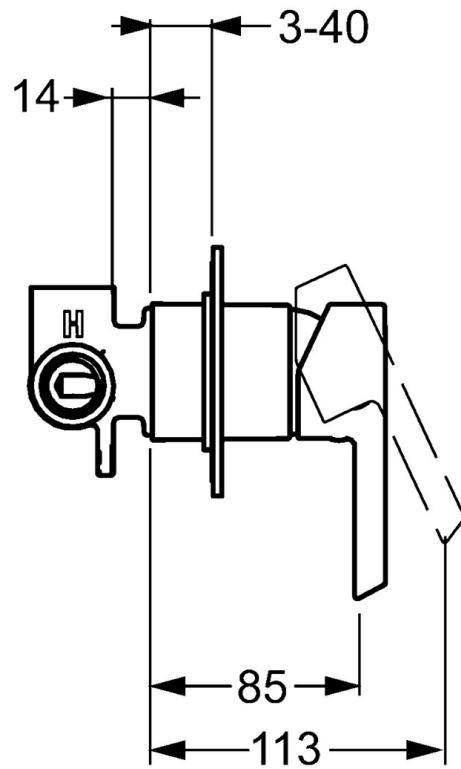

EAN: 4015474202047
static.hansa.com/50669003

- Dusche
- Einhebelmischer, Fertigmontageset
- Wandmontage für Unterputz-Einbaukörper
- Chrom
- Einhandbedienhebel/Griff, Hebel mit W+K-Kennzeichnung
- Rosette rund

Technische Daten

Technische Eigenschaften

Warmwasserversorgung	max. +80°C
Arbeitsdruck	0.5-10 bar

Vorschriften

EN Standard	EN 817
-------------	--------

Ersatzteile

SP50669003

	Name	Art.-Nr.
1	Hebel	59913586
1.1	Schraube, M5x8, SW2.5	59904755
1.3	Dekorkappe Grau	59912112
2	Deckplatte, d 90 mm	59914739
2.1	Abdeckhülse	59912511
2.2	O-Ring, 41x3	59913215
N.I.	Verlängerungssatz, 20 mm	59912589