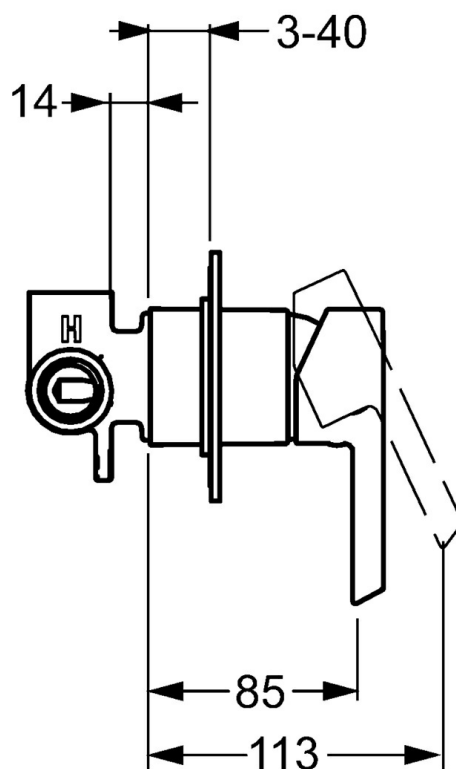

EAN: 4015474202047
static.hansa.com/50669003

- Řešení pro sprchy
- Jednopáková, Sada pro konečnou montáž
- Podomítková instalace
- Chrom
- Jedna ovládací páka / rukojeť, Páka se symboly teplé a studené vody
- Kulatá rozeta

Technické údaje

Technické vlastnosti

Zdroj teplé vody	max. +80°C
Pracovní tlak	0.5-10 bar

Předpisy

Norma EN	EN 817
----------	--------

Náhradní díly

SP50669003

	Název	Kód
1	Páka	59913586
1.1	Šroub, M5x8, SW2.5	59904755
1.3	Záslepka Šedá	59912112
2	Krycí díl, d 90 mm	59914739
2.1	Růžice	59912511
2.2	O-kroužek, 41x3	59913215
N.I.	Nástavec-sada, 20 mm	59912589