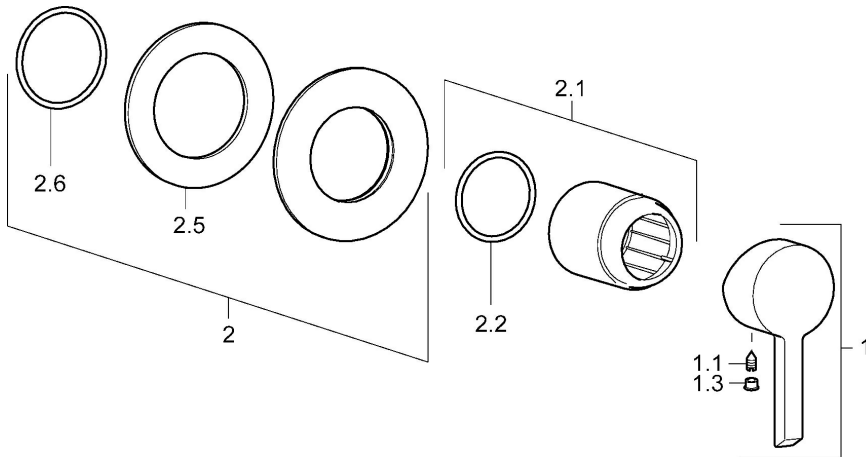

EAN: 4015474202047
static.hansa.com/50669003

- Řešení pro sprchy
- Jednopáková, Sada pro konečnou montáž
- Podomítková instalace
- Chrom
- Jedna ovládací páka / rukojeť, Páka se symboly teplé a studené vody
- Kulatá rozeta

Technické údaje

Technické vlastnosti

Zdroj teplé vody	max. +80°C
Pracovní tlak	0.5-10 bar

Předpisy

Norma EN	EN 817
----------	--------

Náhradní díly

SP50669003

	Název	Kód
1	Páka	59913586
1.1	Šroub, M5x8, SW2.5	59904755
1.3	Záslepka Šedá	59912112
2	Krycí díl, d 90 mm	59914739
2.1	Růžice	59912511
2.2	O-kroužek, 41x3	59913215
N.I.	Nástavec-sada, 20 mm	59912589