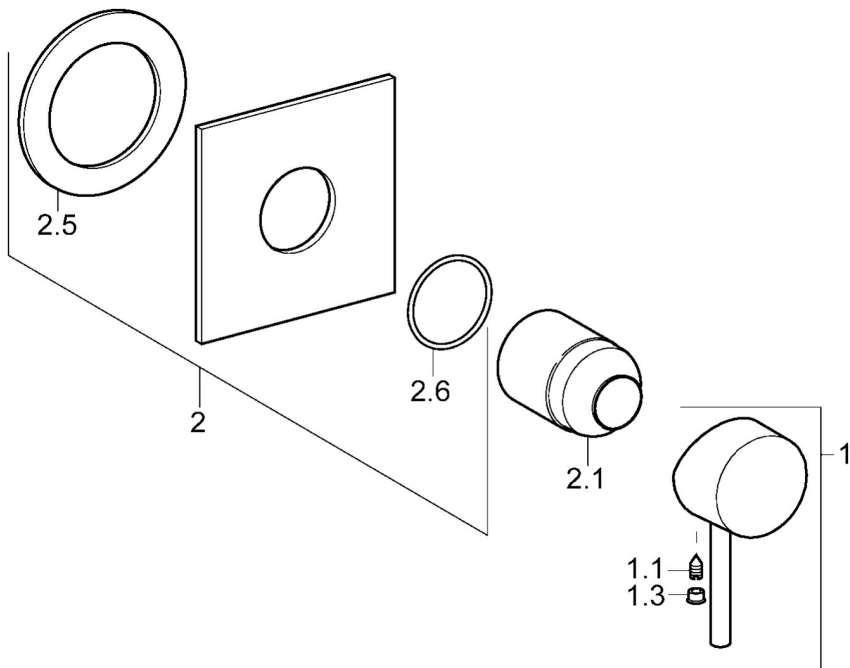

EAN: 4015474118072
static.hansa.com/50659007

- Riešenia pre sprchy
- Sada pre konečnú montáž, jednopáková
- Podomietková inštalácia
- Chróm

Technické údaje

Technické vlastnosti

Dodávka teplej vody
 Pracovný tlak

max. +80°C
0.5-10 bar

Náhradné diely

SP50659007

	Názov	Kód
1	Ovládacia rukoväť	59914629
1	Ovládacia rukoväť	59913903
1.1	Skrutka, M5x8, SW2.5	59904755
1.3	Záslepka Sívá	59912112
2	Kryt príruby, 100x100 mm	59913113
2.1	Ružiče	59912511
N.I.	Nadstavný segment, 20 mm	59912589