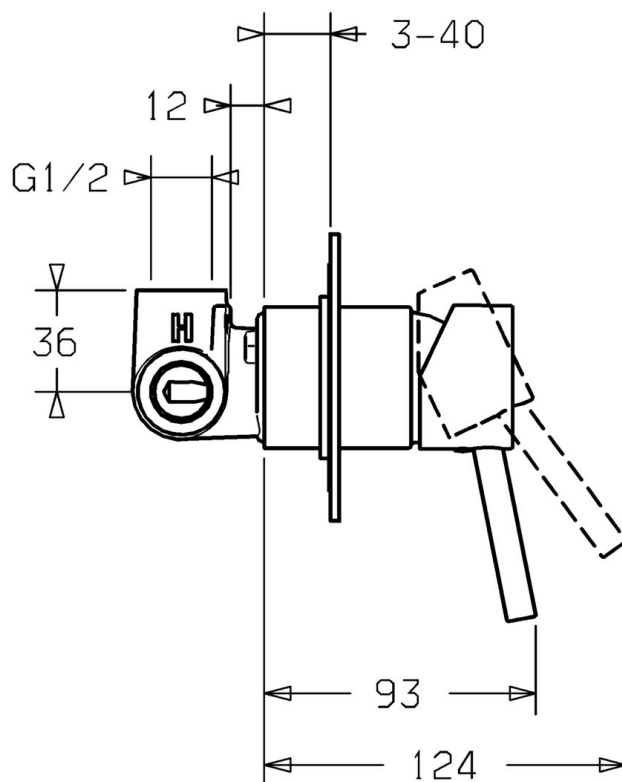

EAN: 4015474118072
static.hansa.com/50659007

- Riešenia pre sprchy
- Sada pre konečnú montáž, jednopáková
- Podomietková inštalácia
- Chróm

Technické údaje

Technické vlastnosti

Dodávka teplej vody
 Pracovný tlak

max. +80°C
0.5-10 bar

Náhradné diely

SP50659007

	Názov	Kód
1	Ovládacia rukoväť	59914629
1	Ovládacia rukoväť	59913903
1.1	Skrutka, M5x8, SW2.5	59904755
1.3	Záslepka Sívá	59912112
2	Kryt príruby, 100x100 mm	59913113
2.1	Ružiče	59912511
N.I.	Nadstavný segment, 20 mm	59912589