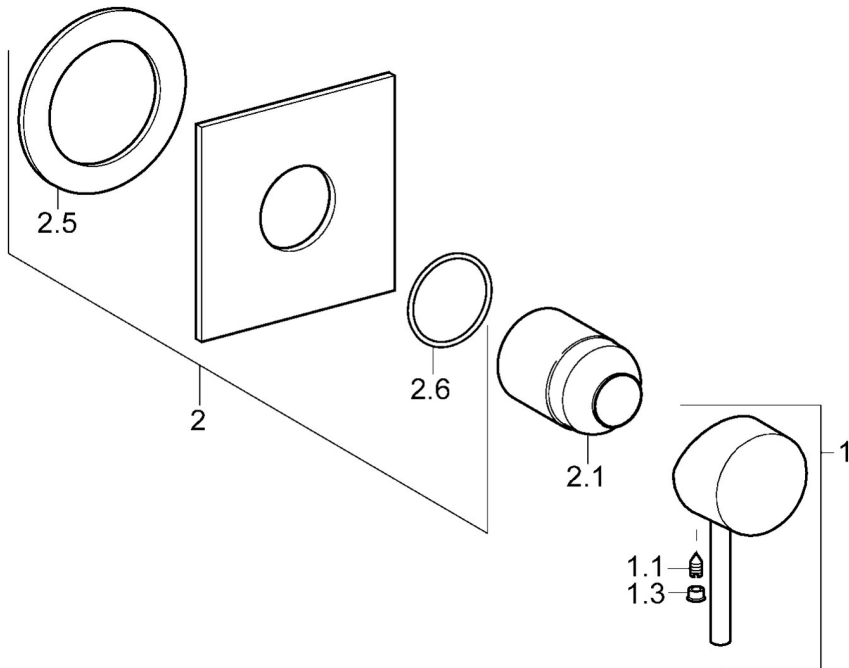

EAN: 4015474118072
static.hansa.com/50659007

- Douche oplossingen
- Afbouwset, Eengreeps
- Wandmontage voor inbouwunit
- Chroom

Technische gegevens

Technische eigenschappen

Warmwatertoever

max. +80°C

Werkdruk

0.5-10 bar

Reserveonderdelen

SP50659007

	Naam	Code
1	Hendel Chroom	59914629
1	Hendel Chroom	59913903
1.1	Schroef, M5x8, SW2.5	59904755
1.3	Sierdop Grijs	59912112
2	Afdekplaat, 100x100 mm Chroom	59913113
2.1	Rosassen Chroom	59912511
N.I.	Inbouwverlengstuk compleet, 20 mm	59912589