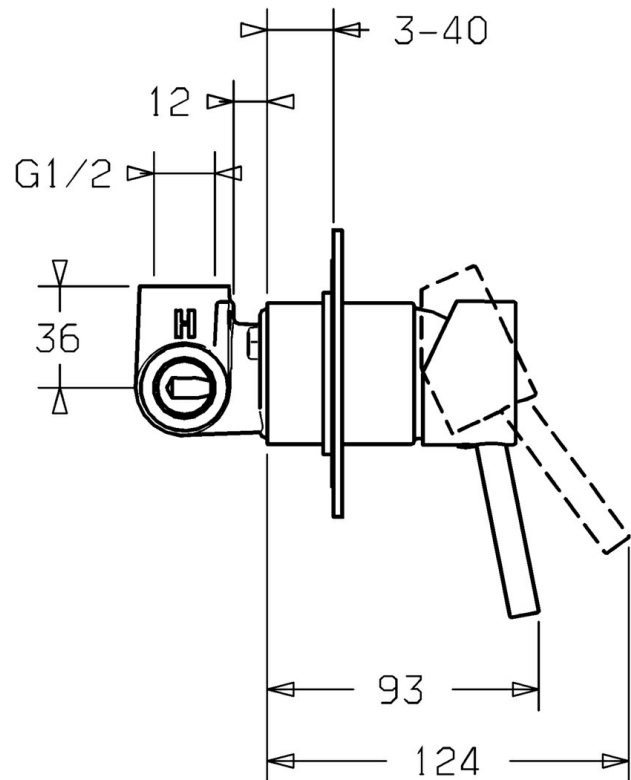

EAN: 4015474118072
static.hansa.com/50659007

- Douche oplossingen
- Afbouwset, Eengreeps
- Wandmontage voor inbouwunit
- Chroom

Technische gegevens

Technische eigenschappen

Warmwatertoever

max. +80°C

Werkdruk

0.5-10 bar

Reserveonderdelen

SP50659007

	Naam	Code
1	Hendel Chroom	59914629
1	Hendel Chroom	59913903
1.1	Schroef, M5x8, SW2.5	59904755
1.3	Sierdop Grijs	59912112
2	Afdekplaat, 100x100 mm Chroom	59913113
2.1	Rosassen Chroom	59912511
N.I.	Inbouwverlengstuk compleet, 20 mm	59912589