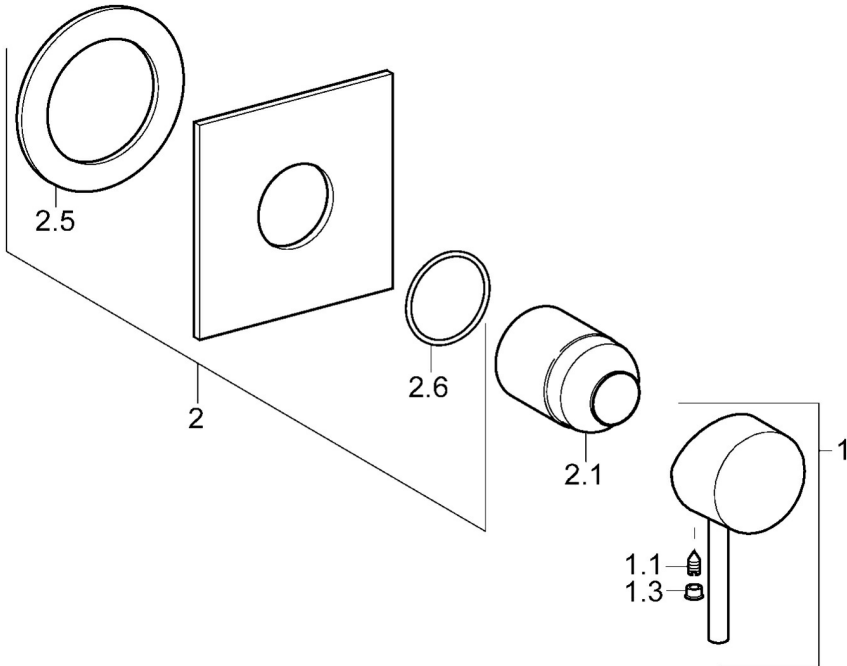

EAN: 4015474118072
static.hansa.com/50659007

- Soluzioni doccia
- Set esterno, Monocomando
- Montaggio a parete con unità d'incasso
- Cromo

Dati tecnici

Caratteristiche tecniche

Fornitura di acqua calda

max. +80°C

Pressione di esercizio

0.5-10 bar

Parti di ricambio

SP50659007

	Nome	Codice
1	Leva Cromo	59914629
1	Leva Cromo	59913903
1.1	Screw, M5x8, SW2.5	59904755
1.3	Tappo Grigio	59912112
2	Piastra, 100x100 mm Cromo	59913113
2.1	Rosetta Cromo	59912511
N.I.	Prolunga, 20 mm	59912589