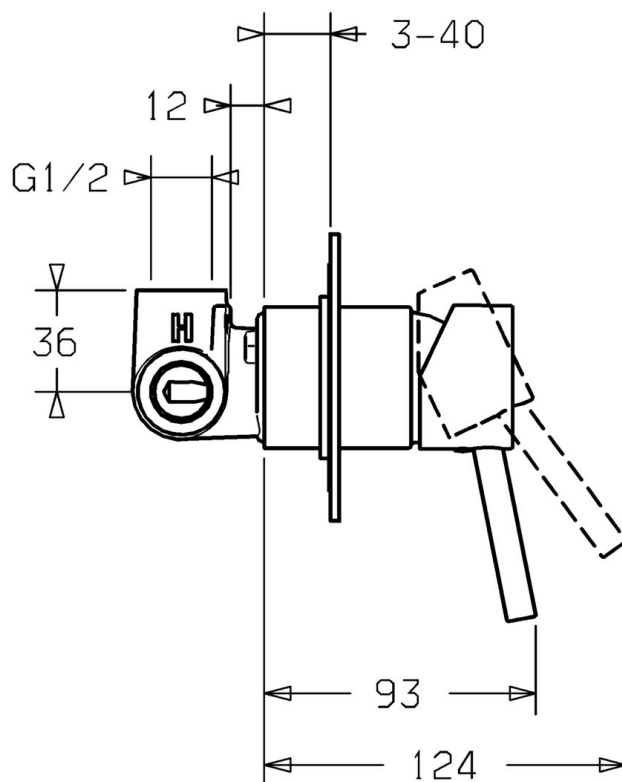

EAN: 4015474118072
static.hansa.com/50659007

- Soluzioni doccia
- Set esterno, Monocomando
- Montaggio a parete con unità d'incasso
- Cromo

Dati tecnici

Caratteristiche tecniche

Fornitura di acqua calda

max. +80°C

Pressione di esercizio

0.5-10 bar

Parti di ricambio

SP50659007

	Nome	Codice
1	Leva Cromo	59914629
1	Leva Cromo	59913903
1.1	Screw, M5x8, SW2.5	59904755
1.3	Tappo Grigio	59912112
2	Piastra, 100x100 mm Cromo	59913113
2.1	Rosetta Cromo	59912511
N.I.	Prolunga, 20 mm	59912589