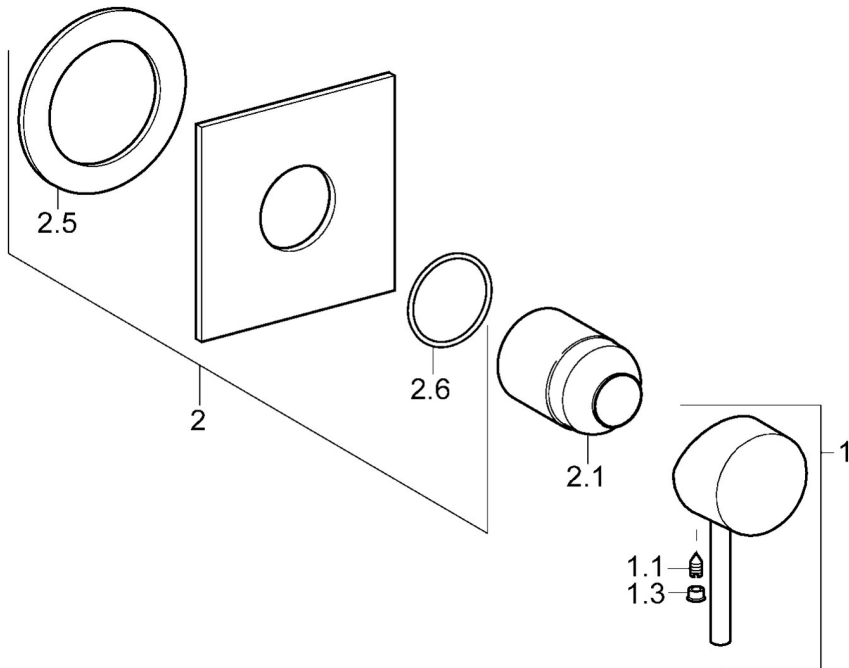

EAN: 4015474118072
static.hansa.com/50659007

- Solutions de douche
- Kit de finition, Monocommande
- Montage mural encastré
- Chrome

Caractéristiques techniques

Caractéristiques techniques

Alimentation en eau chaude

max. +80°C

Pression de service

0.5-10 bar

Pièces de rechange

SP50659007

	Nom	Code
1	Levier	59914629
1	Levier	59913903
1.1	Vis, M5x8, SW2.5	59904755
1.3	Capuchon Gris	59912112
2	Rosaces, 100x100 mm	59913113
2.1	Rosace	59912511
N.I.	Rallonge pour mitigeur encastrés, 20 mm	59912589