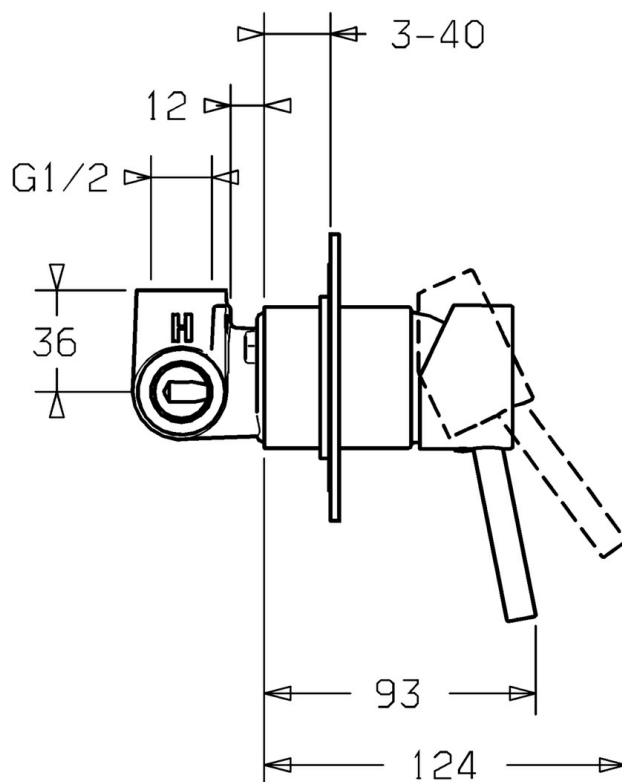

EAN: 4015474118072
static.hansa.com/50659007

- Solutions de douche
- Kit de finition, Monocommande
- Montage mural encastré
- Chrome

Caractéristiques techniques

Caractéristiques techniques

Alimentation en eau chaude

max. +80°C

Pression de service

0.5-10 bar

Pièces de rechange

SP50659007

	Nom	Code
1	Levier	59914629
1	Levier	59913903
1.1	Vis, M5x8, SW2.5	59904755
1.3	Capuchon Gris	59912112
2	Rosaces, 100x100 mm	59913113
2.1	Rosace	59912511
N.I.	Rallonge pour mitigeur encastrés, 20 mm	59912589