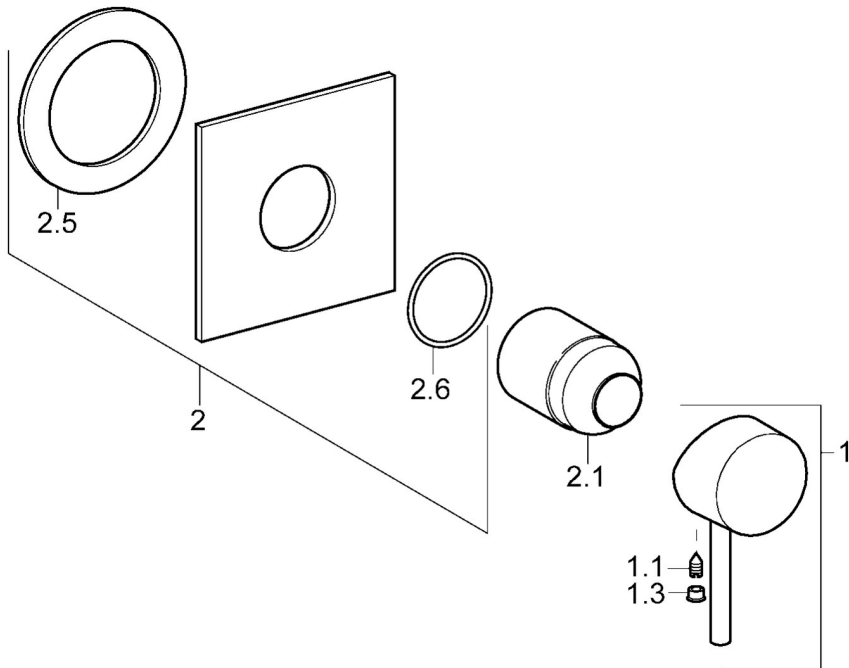

### Technische Eigenschaften

Warmwasserversorgung

max. +80°C

Arbeitsdruck

0.5-10 bar

### SP50659007

	Name	Art.-Nr.
1	Hebel	59914629
1	Hebel	59913903
1.1	Schraube, M5x8, SW2.5	59904755
1.3	Dekorkappe Grau	59912112
2	Rosette, 100x100 mm	59913113
2.1	Abdeckhülse	59912511
N.I.	Verlängerungssatz, 20 mm	59912589