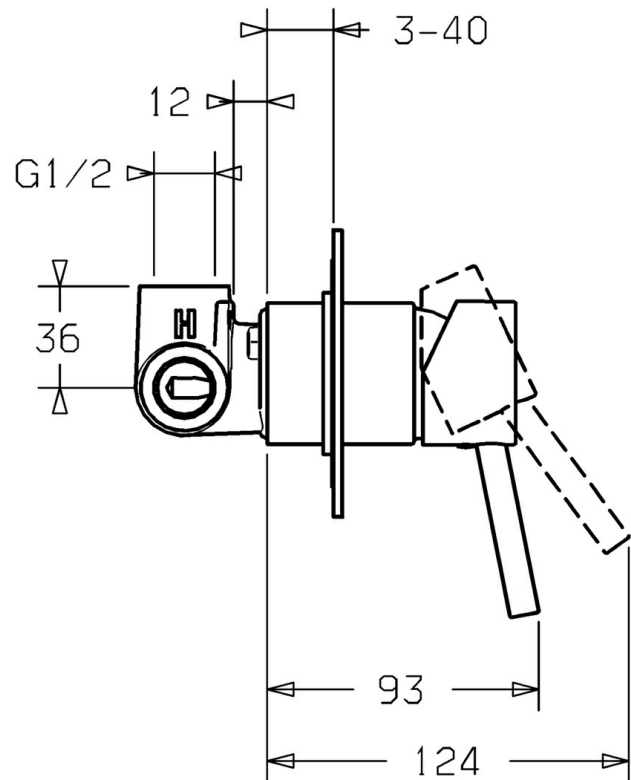

EAN: 4015474118072  
[static.hansa.com/50659007](http://static.hansa.com/50659007)

- Dusche
- Wandmontage für Unterputz-Einbaukörper
- Fertigmontageset, Einhebelmischer
- Chrom

### Technische Eigenschaften

Warmwasserversorgung

max. +80°C

Arbeitsdruck

0.5-10 bar

### SP50659007

	Name	Art.-Nr.
1	Hebel	59914629
1	Hebel	59913903
1.1	Schraube, M5x8, SW2.5	59904755
1.3	Dekorkappe Grau	59912112
2	Rosette, 100x100 mm	59913113
2.1	Abdeckhülse	59912511
N.I.	Verlängerungssatz, 20 mm	59912589