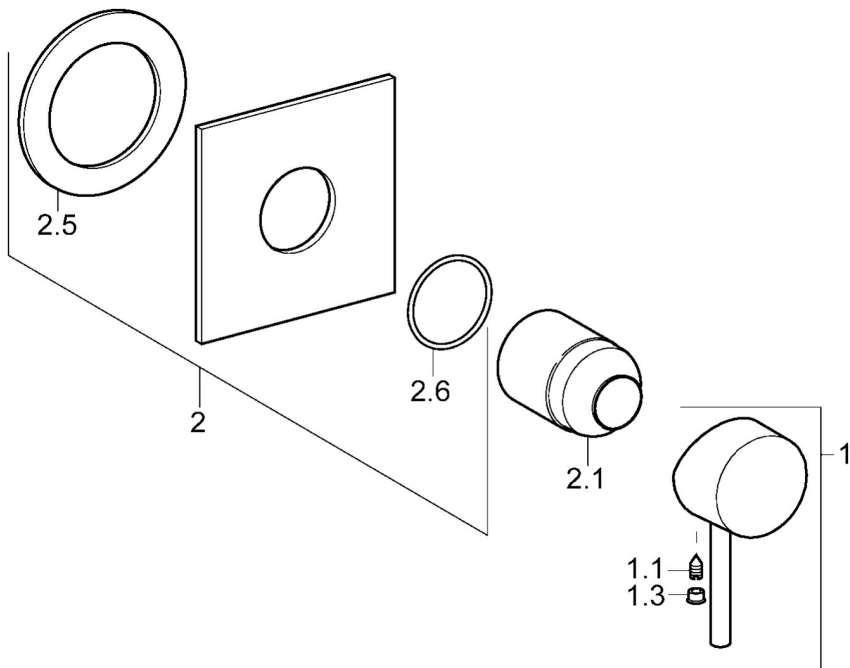

EAN: 4015474118072  
[static.hansa.com/50659007](https://static.hansa.com/50659007)

- Řešení pro sprchy
- Sada pro konečnou montáž, Jednopáková
- Podomítková instalace
- Chrom

### SP50659007

	Název	Kód
1	Páka	59914629
1	Páka	59913903
1.1	Šroub, M5x8, SW2.5	59904755
1.3	Záslepka Šedá	59912112
2	Kryt příruby, 100x100 mm	59913113
2.1	Růžice	59912511
N.I.	Nástavec-sada, 20 mm	59912589