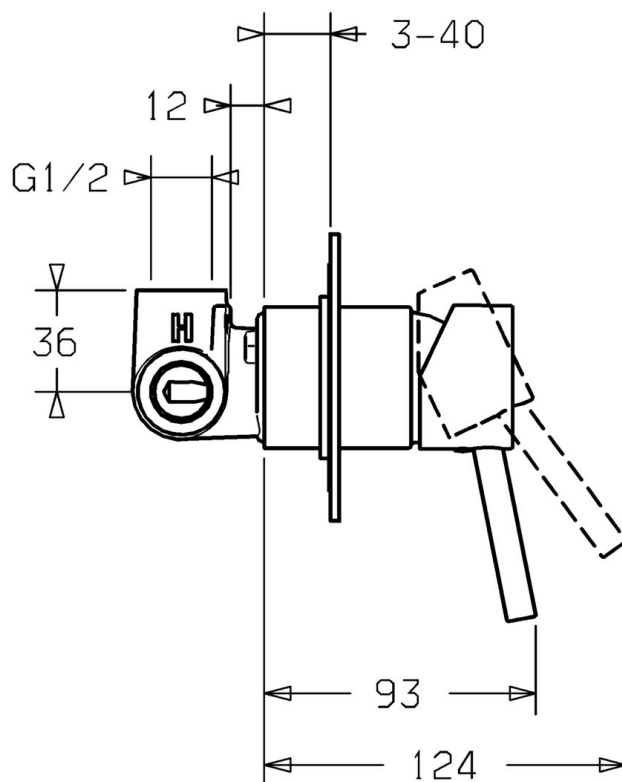

EAN: 4015474118072  
[static.hansa.com/50659007](https://static.hansa.com/50659007)

- Řešení pro sprchy
- Sada pro konečnou montáž, Jednopáková
- Podomítková instalace
- Chrom

#### Technické vlastnosti

Zdroj teplé vody	max. +80°C
Pracovní tlak	0.5-10 bar

### SP50659007

	Název	Kód
1	Páka	59914629
1	Páka	59913903
1.1	Šroub, M5x8, SW2.5	59904755
1.3	Záslepka Šedá	59912112
2	Kryt příruby, 100x100 mm	59913113
2.1	Růžice	59912511
N.I.	Nástavec-sada, 20 mm	59912589