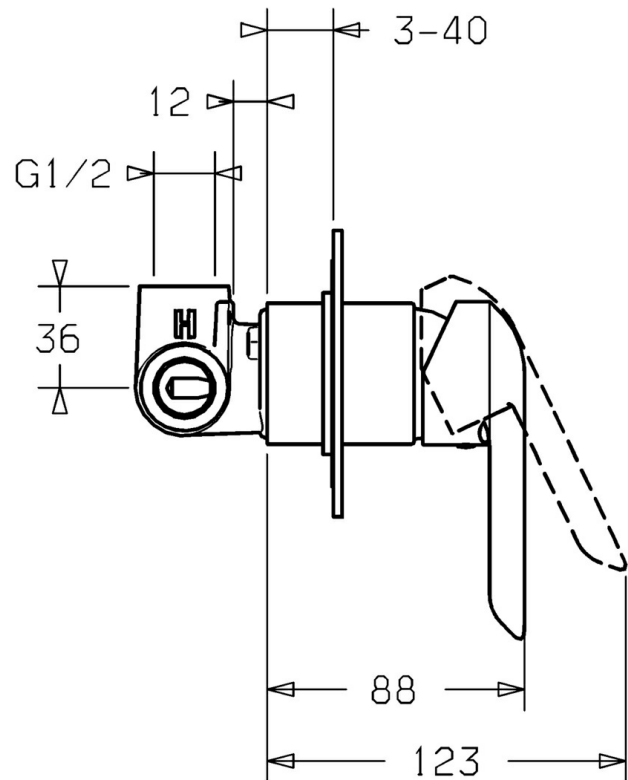

EAN: 4015474118058  
[static.hansa.com/50659003](https://static.hansa.com/50659003)

- Douche oplossingen
- Eengreeps, Afbouwset
- Wandmontage voor inbouwunit
- Chrom
- Eengreeps bediend, Hendel met warm-koud-aanduiding
- Vierkante rozet

### Technische eigenschappen

Warmwatertoevoer	max. +80°C
Werkdruk	0.5-10 bar

### SP50659007

	Naam	Code
1	Hendel Chroom	59914629
1	Hendel Chroom	59913903
1.1	Schroef, M5x8, SW2.5	59904755
1.3	Sierdop Grijs	59912112
2	Afdekplaat, 100x100 mm Chroom	59913113
2.1	Rosassen Chroom	59912511
N.I.	Inbouwverlengstuk compleet, 20 mm	59912589