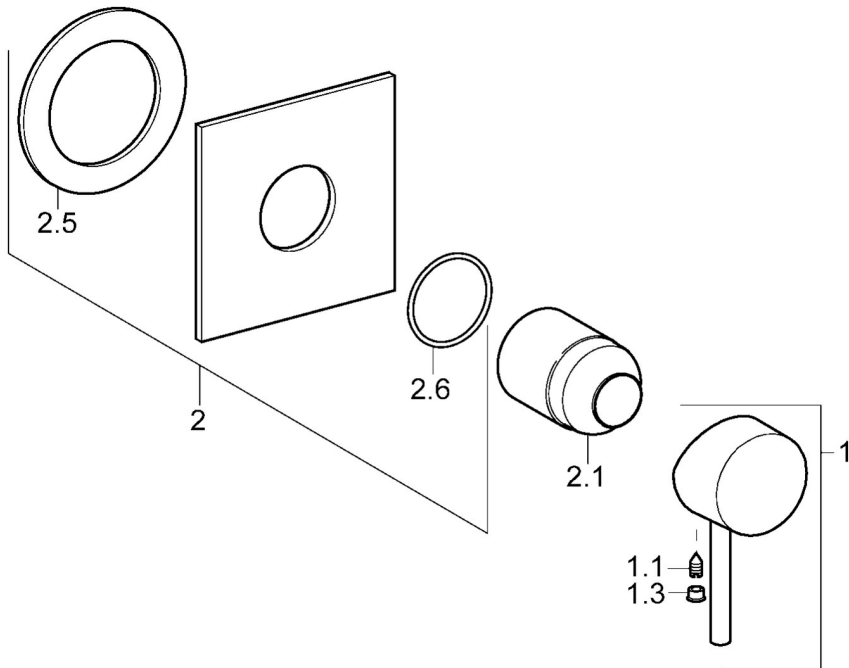

EAN: 4015474118058  
[static.hansa.com/50659003](https://static.hansa.com/50659003)

- Douche oplossingen
- Eengreeps, Afbouwset
- Wandmontage voor inbouwunit
- Chrom
- Eengreeps bediend, Hendel met warm-koud-aanduiding
- Vierkante rozet

## Technische gegevens

### Technische eigenschappen

Warmwatertoevoer	max. +80°C
Werkdruk	0.5-10 bar

### SP50659007

	Naam	Code
1	Hendel Chroom	59914629
1	Hendel Chroom	59913903
1.1	Schroef, M5x8, SW2.5	59904755
1.3	Sierdop Grijs	59912112
2	Afdekplaat, 100x100 mm Chroom	59913113
2.1	Rosassen Chroom	59912511
N.I.	Inbouwverlengstuk compleet, 20 mm	59912589