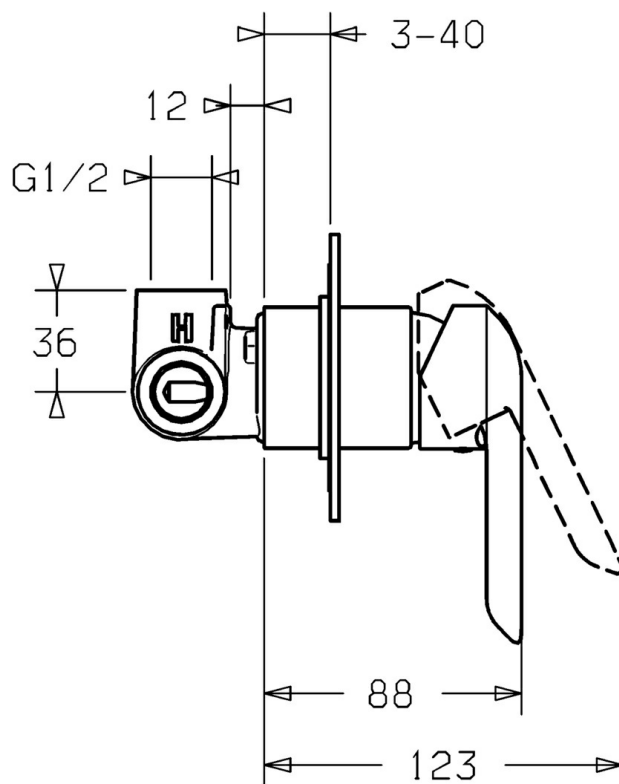

EAN: 4015474118058
static.hansa.com/50659003

- Soluzioni doccia
- Cromo
- Monocomando, Set esterno
- Leva/Manopola monocomando, Leva con simbolo F+C
- Montaggio a parete con unità d'incasso
- Placca quadrata

Dati tecnici

Caratteristiche tecniche

Fornitura di acqua calda	max. +80°C
Pressione di esercizio	0.5-10 bar

Norme

Standard EN	EN 817
-------------	---------------

Parti di ricambio

SP50659007

	Nome	Codice
1	Leva Cromo	59914629
1	Leva Cromo	59913903
1.1	Screw, M5x8, SW2.5	59904755
1.3	Tappo Grigio	59912112
2	Piastra, 100x100 mm Cromo	59913113
2.1	Rosetta Cromo	59912511
N.I.	Prolunga, 20 mm	59912589