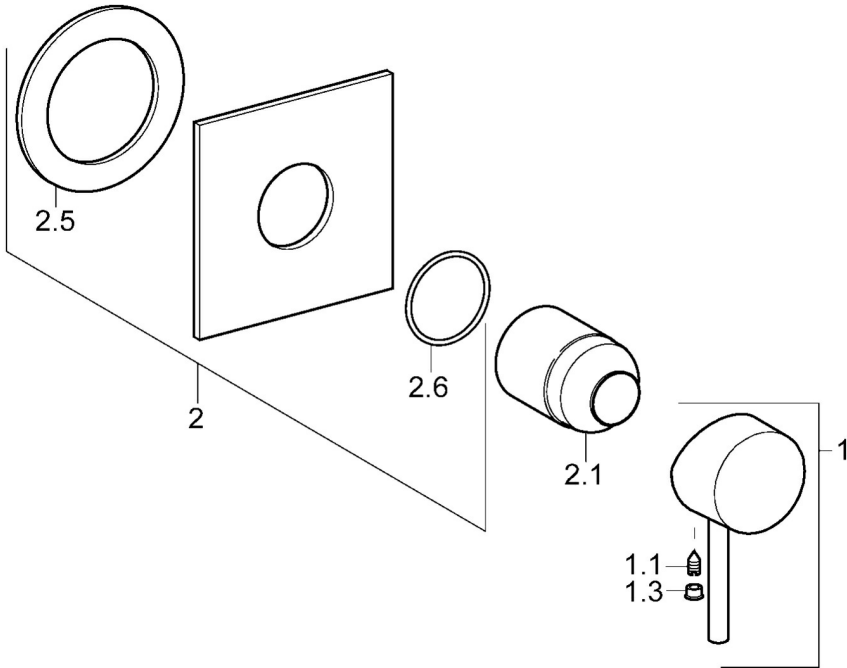

EAN: 4015474118058
static.hansa.com/50659003

- Soluzioni doccia
- Cromo
- Monocomando, Set esterno
- Leva/Manopola monocomando, Leva con simbolo F+C
- Montaggio a parete con unità d'incasso
- Placca quadrata

Dati tecnici

Caratteristiche tecniche

Fornitura di acqua calda	max. +80°C
Pressione di esercizio	0.5-10 bar

Norme

Standard EN	EN 817
-------------	---------------

Parti di ricambio

SP50659007

	Nome	Codice
1	Leva Cromo	59914629
1	Leva Cromo	59913903
1.1	Screw, M5x8, SW2.5	59904755
1.3	Tappo Grigio	59912112
2	Piastra, 100x100 mm Cromo	59913113
2.1	Rosetta Cromo	59912511
N.I.	Prolunga, 20 mm	59912589