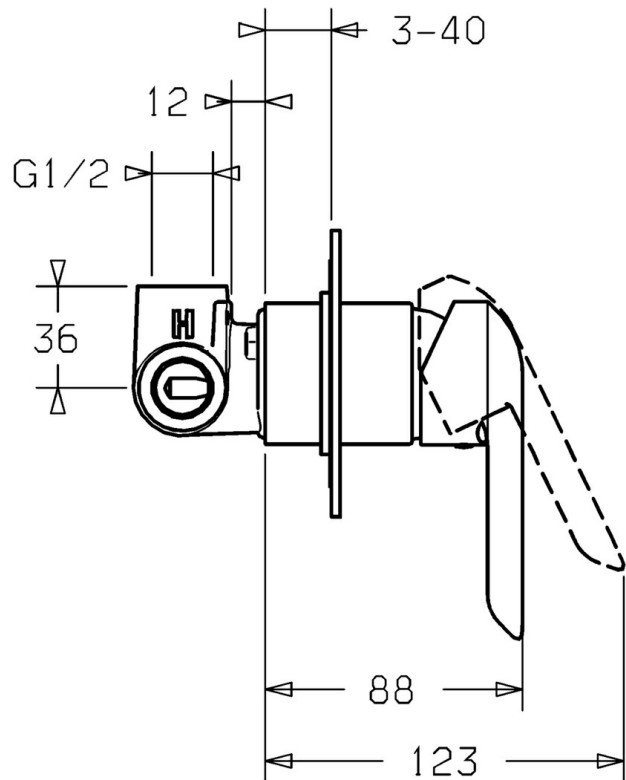

EAN: 4015474118058  
[static.hansa.com/50659003](https://static.hansa.com/50659003)

- Dusche
- Einhebelmischer, Fertigmontageset
- Wandmontage für Unterputz-Einbaukörper
- Chrom
- Einhandbedienhebel/Griff, Hebel mit W+K-Kennzeichnung
- Rosette eckig

### Technische Eigenschaften

Warmwasserversorgung	<b>max. +80°C</b>
Arbeitsdruck	<b>0.5-10 bar</b>

### SP50659007

	Name	Art.-Nr.
1	Hebel	59914629
1	Hebel	59913903
1.1	Schraube, M5x8, SW2.5	59904755
1.3	Dekorkappe Grau	59912112
2	Rosette, 100x100 mm	59913113
2.1	Abdeckhülse	59912511
N.I.	Verlängerungssatz, 20 mm	59912589