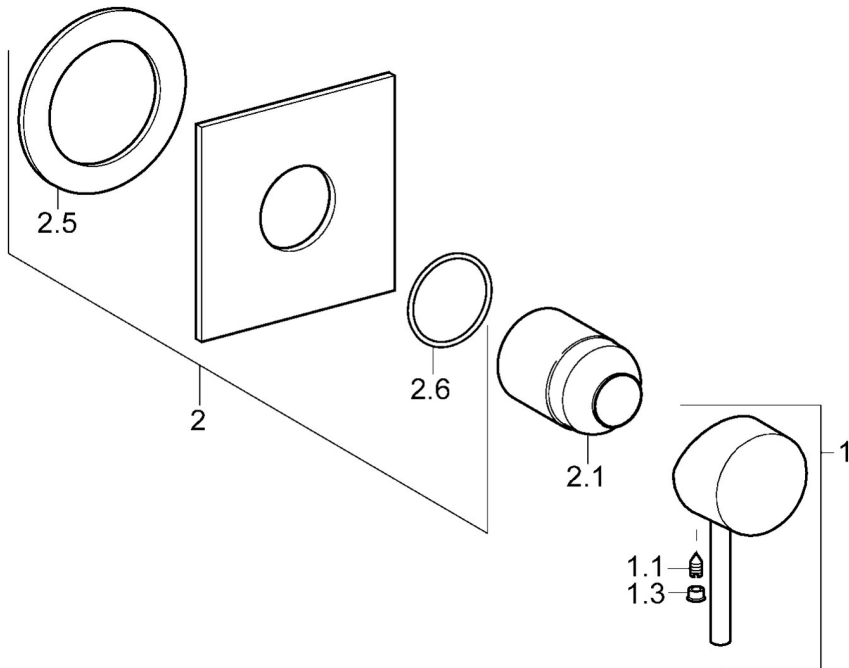

EAN: 4015474118058  
[static.hansa.com/50659003](https://static.hansa.com/50659003)

- Dusche
- Einhebelmischer, Fertigmontageset
- Wandmontage für Unterputz-Einbaukörper
- Chrom
- Einhandbedienhebel/Griff, Hebel mit W+K-Kennzeichnung
- Rosette eckig

### SP50659007

	Name	Art.-Nr.
1	Hebel	59914629
1	Hebel	59913903
1.1	Schraube, M5x8, SW2.5	59904755
1.3	Dekorkappe Grau	59912112
2	Rosette, 100x100 mm	59913113
2.1	Abdeckhülse	59912511
N.I.	Verlängerungssatz, 20 mm	59912589