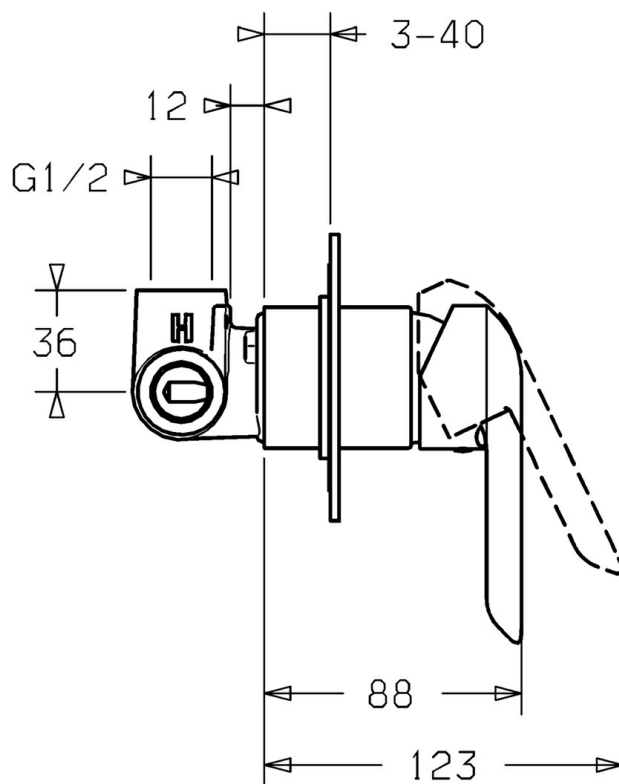

EAN: 4015474118058
static.hansa.com/50659003

- Řešení pro sprchy
- Jednopáková, Sada pro konečnou montáž
- Podomítková instalace
- Chrom
- Jedna ovládací páka / rukojeť, Páka se symboly teplé a studené vody
- Čtvercová rozeta

Technické údaje

Technické vlastnosti

Zdroj teplé vody	max. +80°C
Pracovní tlak	0.5-10 bar

Předpisy

Norma EN	EN 817
----------	--------

Náhradní díly

SP50659007

	Název	Kód
1	Páka	59914629
1	Páka	59913903
1.1	Šroub, M5x8, SW2.5	59904755
1.3	Záslepka Šedá	59912112
2	Kryt příruby, 100x100 mm	59913113
2.1	Růžice	59912511
N.I.	Nástavec-sada, 20 mm	59912589