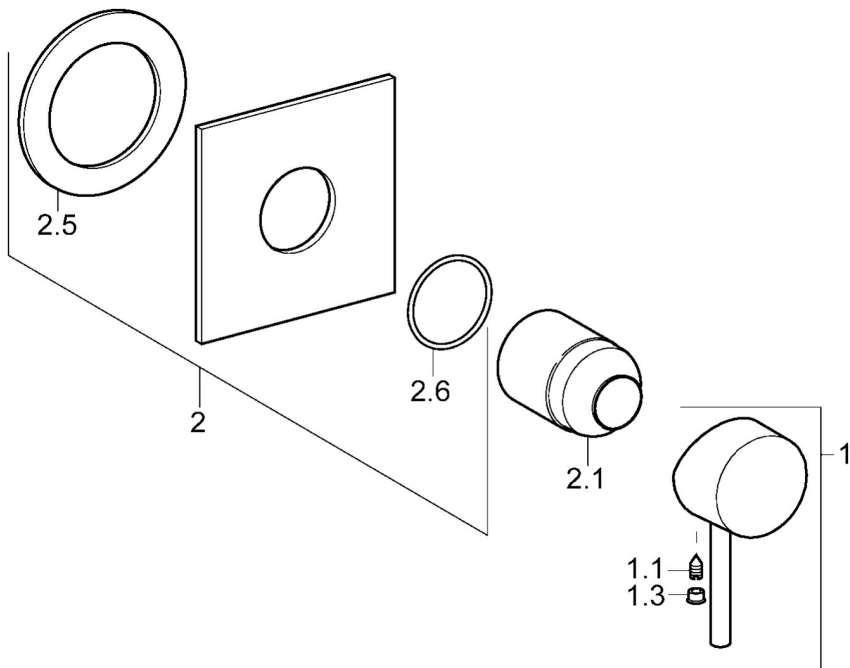

EAN: 4015474118058
static.hansa.com/50659003

- Řešení pro sprchy
- Jednopáková, Sada pro konečnou montáž
- Podomítková instalace
- Chrom
- Jedna ovládací páka / rukojeť, Páka se symboly teplé a studené vody
- Čtvercová rozeta

Technické údaje

Technické vlastnosti

Zdroj teplé vody	max. +80°C
Pracovní tlak	0.5-10 bar

Předpisy

Norma EN	EN 817
----------	--------

Náhradní díly

SP50659007

	Název	Kód
1	Páka	59914629
1	Páka	59913903
1.1	Šroub, M5x8, SW2.5	59904755
1.3	Záslepka Šedá	59912112
2	Kryt příruby, 100x100 mm	59913113
2.1	Růžice	59912511
N.I.	Nástavec-sada, 20 mm	59912589