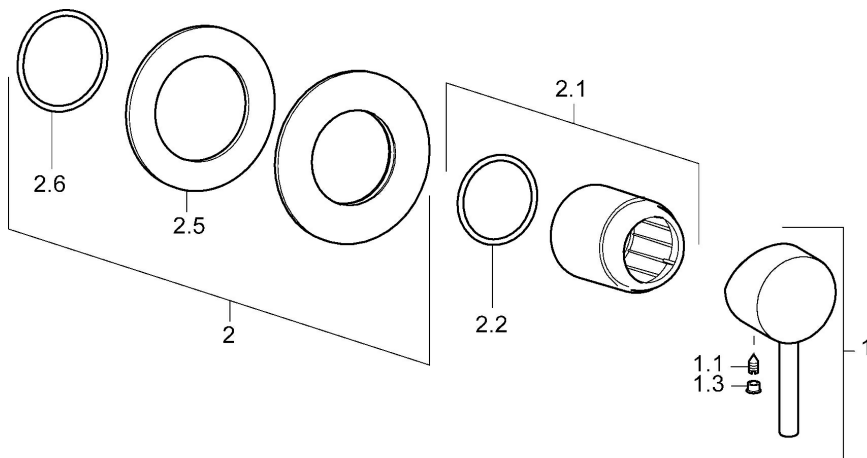

EAN: 4015474253957  
[static.hansa.com/50649077](http://static.hansa.com/50649077)

- Riešenia pre sprchy
- Jednopaková, Sada pre konečnú montáž
- Podomietková inštalácia
- Chróm
- Pin - tyčinková páka, Jedna ovládacia páka / rukoväť, Páka so symbolom teplej a studenej vody
- Gulatá rozeta

### SP50649077

	Názov	Kód
1	Ovládacia rukoväť	59913840
1.1	Skrutka, M5x8, SW2.5	59904755
1.3	Záslepka Sivá	59912112
2	Krycí diel, d 90 mm	59914739
2.1	Ružice	59912511
2.2	O-kružok, 41x3	59913215
N.I.	Nadstavňový segment, 20 mm	59912589