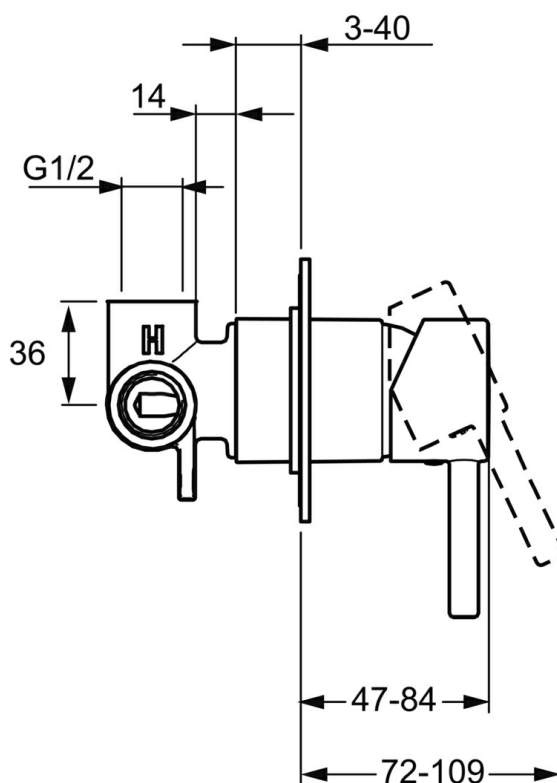

EAN: 4015474253957  
[static.hansa.com/50649077](http://static.hansa.com/50649077)

- Riešenia pre sprchy
- Jednopaková, Sada pre konečnú montáž
- Podomietková inštalácia
- Chróm
- Pin - tyčinková páka, Jedna ovládacia páka / rukoväť, Páka so symbolom teplej a studenej vody
- Gulatá rozeta

### SP50649077

	Názov	Kód
1	Ovládacia rukoväť	59913840
1.1	Skrutka, M5x8, SW2.5	59904755
1.3	Záslepka Sivá	59912112
2	Krycí diel, d 90 mm	59914739
2.1	Ružice	59912511
2.2	O-kružok, 41x3	59913215
N.I.	Nadstavňový segment, 20 mm	59912589