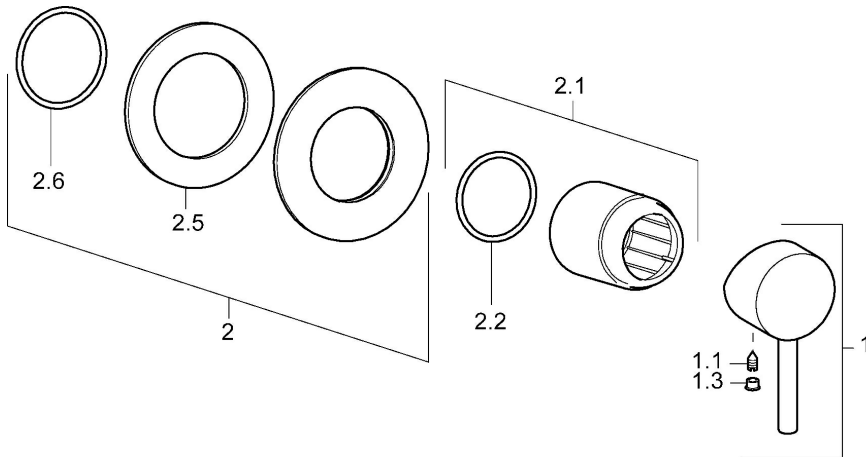

EAN: 4015474253957
static.hansa.com/50649077

- Douche oplossingen
- Eengreeps, Afbouwset
- Wandmontage voor inbouwunit
- Chroom
- Pinhendel, Eengreeps bediend, Hendel met warm-koud-aanduiding
- Ronde rozet

Technische gegevens

Technische eigenschappen

Warmwatertoevoer	max. +80°C
Werkdruk	1-10 bar

Voorschriften

EN-norm	EN 817
---------	--------

Reserveonderdelen

SP50649077

	Naam	Code
1	Hendel Chroom	59913840
1.1	Schroef, M5x8, SW2.5	59904755
1.3	Sierdop Grijs	59912112
2	Afdekplaat, d 90 mm Chroom	59914739
2.1	Rosassen Chroom	59912511
2.2	O-ring, 41x3	59913215
N.I.	Inbouwverlengstuk compleet, 20 mm	59912589