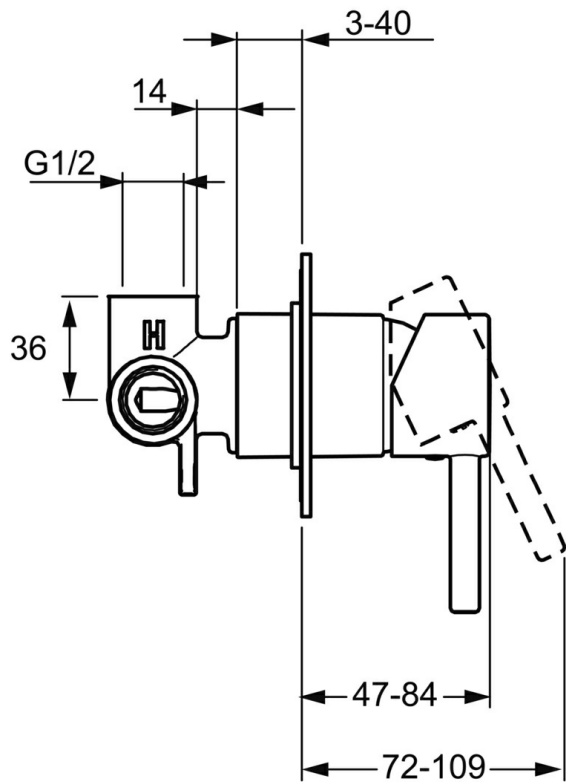

EAN: 4015474253957
static.hansa.com/50649077

- Douche oplossingen
- Eengreeps, Afbouwset
- Wandmontage voor inbouwunit
- Chroom
- Pinhendel, Eengreeps bediend, Hendel met warm-koud-aanduiding
- Ronde rozet

Technische gegevens

Technische eigenschappen

Warmwatertoevoer	max. +80°C
Werkdruk	1-10 bar

Voorschriften

EN-norm	EN 817
---------	--------

Reserveonderdelen

SP50649077

	Naam	Code
1	Hendel Chroom	59913840
1.1	Schroef, M5x8, SW2.5	59904755
1.3	Sierdop Grijs	59912112
2	Afdekplaat, d 90 mm Chroom	59914739
2.1	Rosassen Chroom	59912511
2.2	O-ring, 41x3	59913215
N.I.	Inbouwverlengstuk compleet, 20 mm	59912589