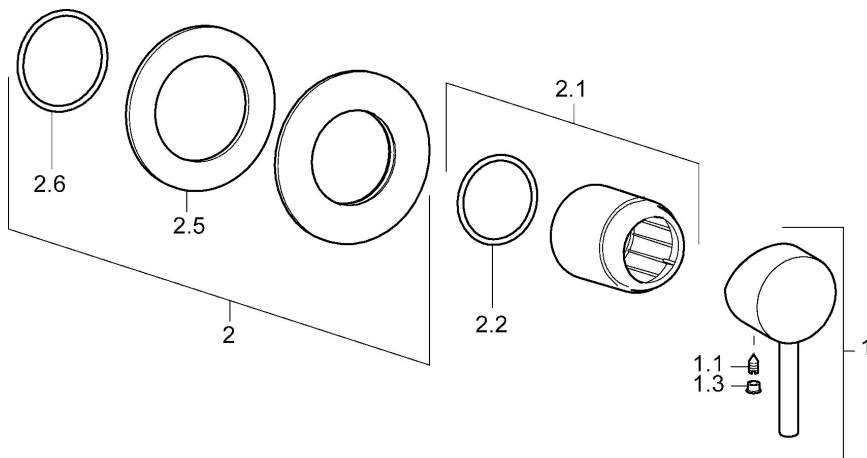

EAN: 4015474253957  
[static.hansa.com/50649077](http://static.hansa.com/50649077)

- Soluzioni doccia
- Cromo
- Monocomando, Set esterno
- Leva pin, Leva/Manopola monocomando, Leva con simbolo F+C
- Montaggio a parete con unità d'incasso
- Placca rotonda

## Dati tecnici

### SP50649077

	Nome	Codice
1	Leva Cromo	59913840
1.1	Screw, M5x8, SW2.5	59904755
1.3	Tappo Grigio	59912112
2	Piastra, d 90 mm Cromo	59914739
2.1	Rosetta Cromo	59912511
2.2	O-ring, 41x3	59913215
N.I.	Prolunga, 20 mm	59912589