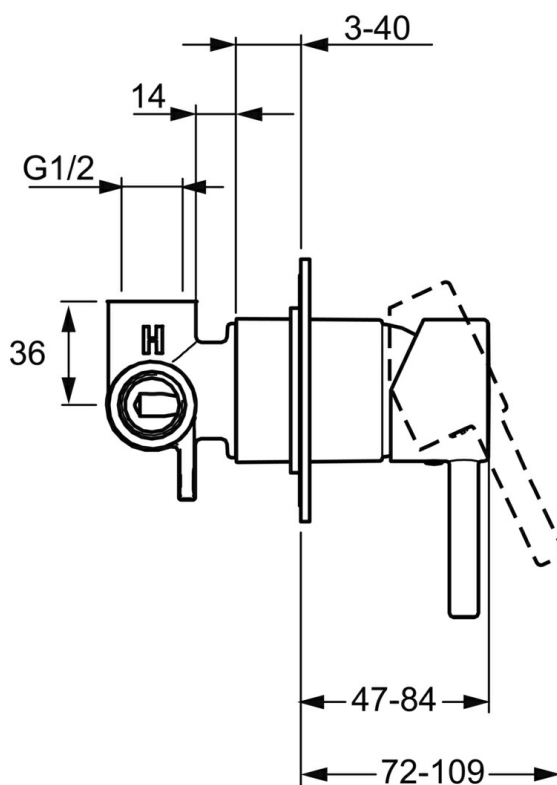

EAN: 4015474253957  
[static.hansa.com/50649077](http://static.hansa.com/50649077)

- Soluzioni doccia
- Cromo
- Monocomando, Set esterno
- Leva pin, Leva/Manopola monocomando, Leva con simbolo F+C
- Montaggio a parete con unità d'incasso
- Placca rotonda

### SP50649077

	Nome	Codice
1	Leva Cromo	59913840
1.1	Screw, M5x8, SW2.5	59904755
1.3	Tappo Grigio	59912112
2	Piastra, d 90 mm Cromo	59914739
2.1	Rosetta Cromo	59912511
2.2	O-ring, 41x3	59913215
N.I.	Prolunga, 20 mm	59912589