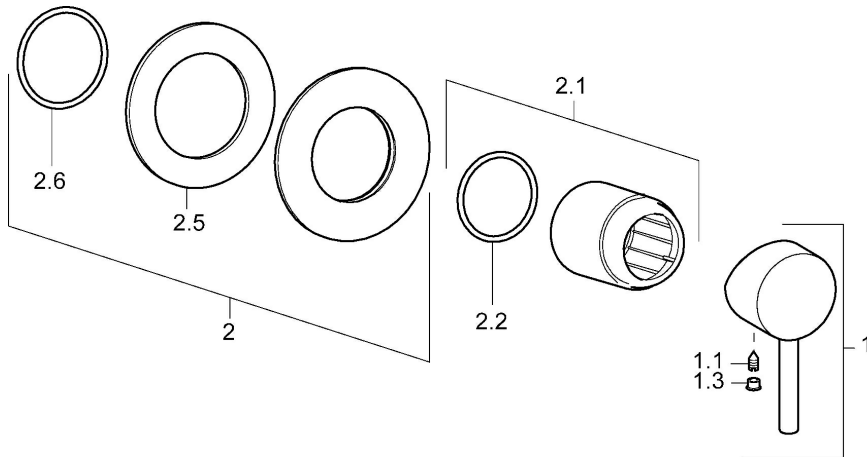

EAN: 4015474253957  
[static.hansa.com/50649077](http://static.hansa.com/50649077)

- Dusche
- Einhebelmischer, Fertigmontageset
- Wandmontage für Unterputz-Einbaukörper
- Chrom
- Pinhebel, Einhandbedienhebel/Griff, Hebel mit W+K-Kennzeichnung
- Rosette rund

## Technische Daten

### Technische Eigenschaften

Warmwasserversorgung	max. +80°C
Arbeitsdruck	1-10 bar

### SP50649077

	Name	Art.-Nr.
1	Hebel	59913840
1.1	Schraube, M5x8, SW2.5	59904755
1.3	Dekorkappe Grau	59912112
2	Deckplatte, d 90 mm	59914739
2.1	Abdekhülse	59912511
2.2	O-Ring, 41x3	59913215
N.I.	Verlängerungssatz, 20 mm	59912589