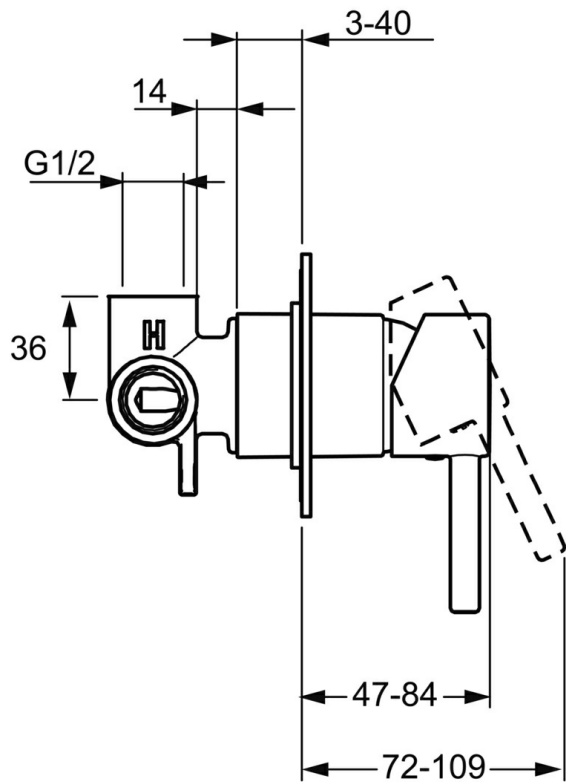

EAN: 4015474253957  
[static.hansa.com/50649077](http://static.hansa.com/50649077)

- Dusche
- Einhebelmischer, Fertigmontageset
- Wandmontage für Unterputz-Einbaukörper
- Chrom
- Pinhebel, Einhandbedienhebel/Griff, Hebel mit W+K-Kennzeichnung
- Rosette rund

### Technische Eigenschaften

Warmwasserversorgung	max. +80°C
Arbeitsdruck	1-10 bar

### SP50649077

	Name	Art.-Nr.
1	Hebel	59913840
1.1	Schraube, M5x8, SW2.5	59904755
1.3	Dekorkappe Grau	59912112
2	Deckplatte, d 90 mm	59914739
2.1	Abdekhülse	59912511
2.2	O-Ring, 41x3	59913215
N.I.	Verlängerungssatz, 20 mm	59912589