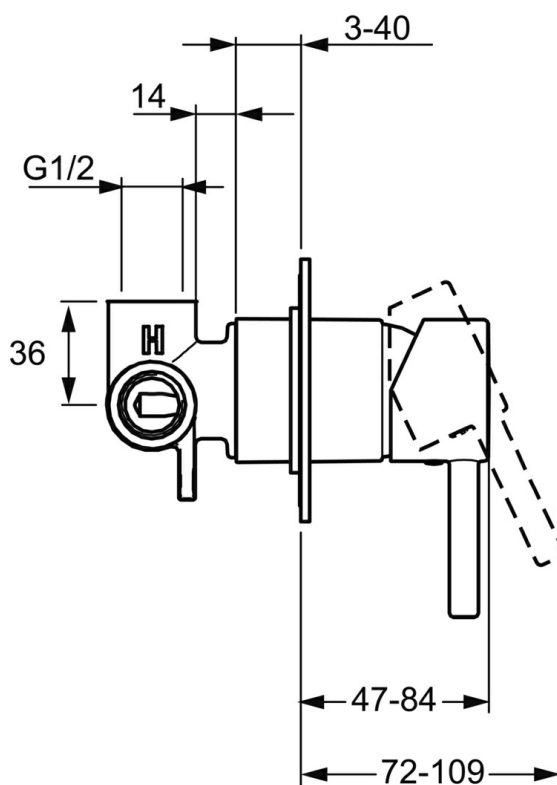

EAN: 4015474253957  
[static.hansa.com/50649077](http://static.hansa.com/50649077)

- Řešení pro sprchy
- Jednopáková, Sada pro konečnou montáž
- Podomítková instalace
- Chrom
- Pin - ovládací páka s tyčinkou, Jedna ovládací páka / rukojeť, Páka se symboly teplé a studené vody
- Kulatá rozeta

### Technické vlastnosti

Zdroj teplé vody	max. +80°C
Pracovní tlak	1-10 bar

### SP50649077

	Název	Kód
1	Páka	59913840
1.1	Šroub, M5x8, SW2.5	59904755
1.3	Záslepka Šedá	59912112
2	Krycí díl, d 90 mm	59914739
2.1	Růžice	59912511
2.2	O-kroužek, 41x3	59913215
N.I.	Nástavec-sada, 20 mm	59912589