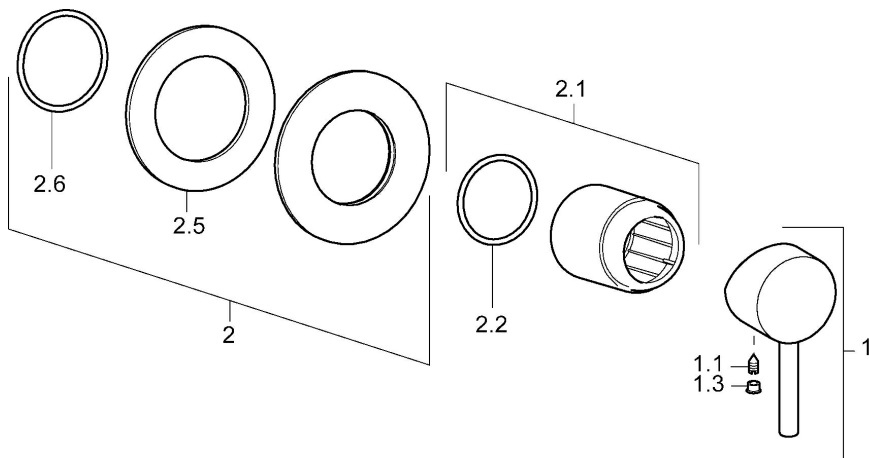

EAN: 4015474253957  
[static.hansa.com/50649077](http://static.hansa.com/50649077)

- Řešení pro sprchy
- Jednopáková, Sada pro konečnou montáž
- Podomítková instalace
- Chrom
- Pin - ovládací páka s tyčinkou, Jedna ovládací páka / rukojeť, Páka se symboly teplé a studené vody
- Kulatá rozeta

### SP50649077

	Název	Kód
1	Páka	59913840
1.1	Šroub, M5x8, SW2.5	59904755
1.3	Záslepka Šedá	59912112
2	Krycí díl, d 90 mm	59914739
2.1	Růžice	59912511
2.2	O-kroužek, 41x3	59913215
N.I.	Nástavec-sada, 20 mm	59912589