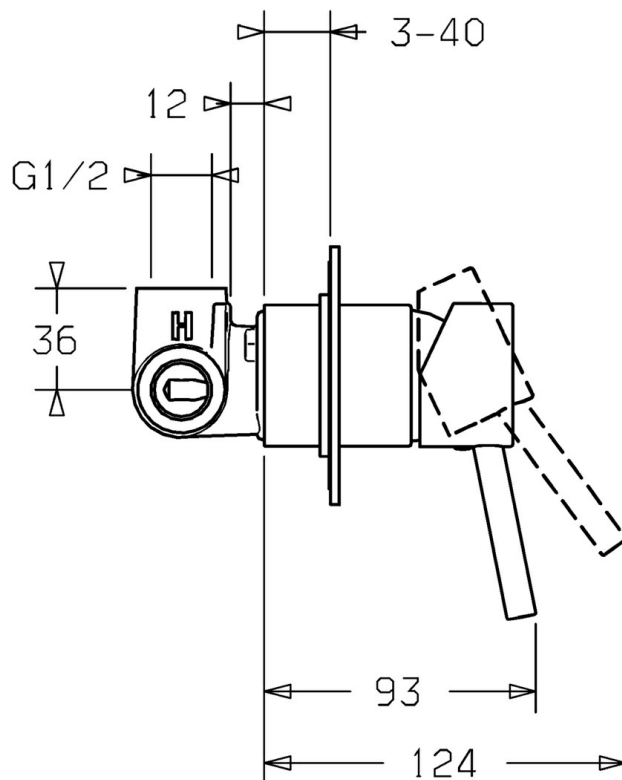

EAN: 4015474118065
static.hansa.com/50649007

- Riešenia pre sprchy
- Jednopaková, Sada pre konečnú montáž
- Podomietková inštalácia
- Chróm
- Jedna ovládacia páka / rukoväť, Páka so symbolom teplej a studenej vody
- Gulatá rozeta

Technické údaje

Technické vlastnosti

Dodávka teplej vody	max. +80°C
Pracovný tlak	0.5-10 bar

Predpisy

Norma EN	EN 817
----------	---------------

Náhradné diely

SP50649007

	Názov	Kód
1	Ovládacia rukoväť	59913903
1	Ovládacia rukoväť	59914629
1.1	Skrutka, M5x8, SW2.5	59904755
1.3	Záslepka Sívá	59912112
2	Krycí diel, d 90 mm	59914739
2.1	Ružiče	59912511
N.I.	Nadstavný segment, 20 mm	59912589