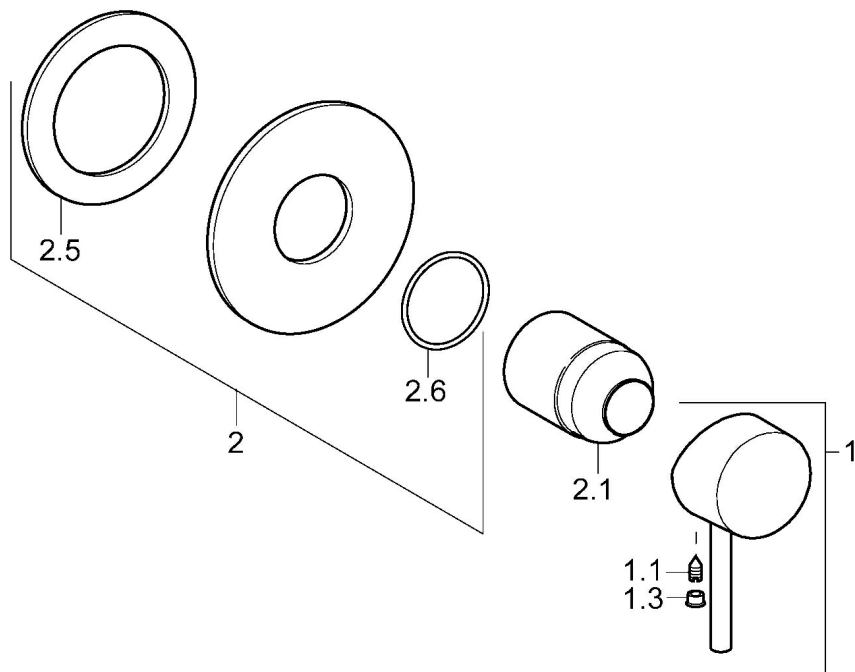

EAN: 4015474118065
static.hansa.com/50649007

- Riešenia pre sprchy
- Jednopaková, Sada pre konečnú montáž
- Podomietková inštalácia
- Chróm
- Jedna ovládacia páka / rukoväť, Páka so symbolom teplej a studenej vody
- Gulatá rozeta

Technické údaje

Technické vlastnosti

Dodávka teplej vody	max. +80°C
Pracovný tlak	0.5-10 bar

Predpisy

Norma EN	EN 817
----------	---------------

Náhradné diely

SP50649007

	Názov	Kód
1	Ovládacia rukoväť	59913903
1	Ovládacia rukoväť	59914629
1.1	Skrutka, M5x8, SW2.5	59904755
1.3	Záslepka Sívá	59912112
2	Krycí diel, d 90 mm	59914739
2.1	Ružiče	59912511
N.I.	Nadstavný segment, 20 mm	59912589