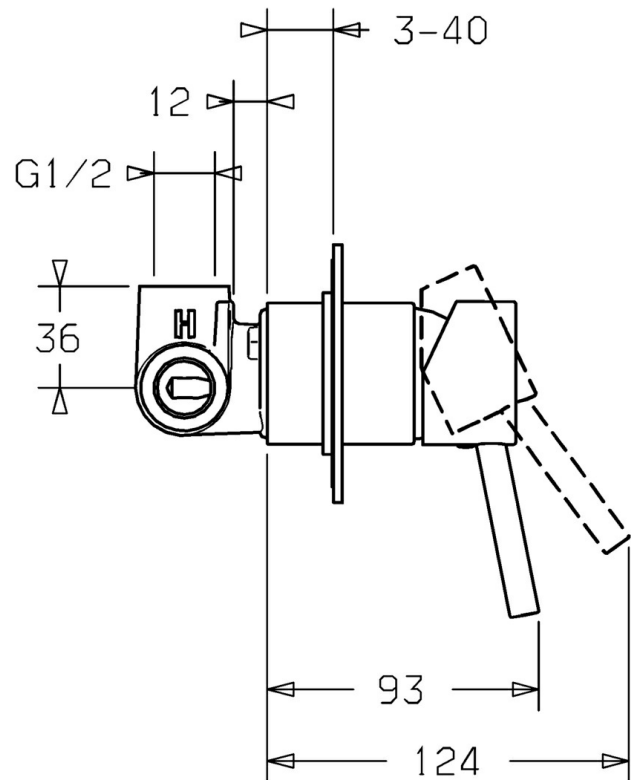

EAN: 4015474118065
static.hansa.com/50649007

- Douche oplossingen
- Eengreeps, Afbouwset
- Wandmontage voor inbouwunit
- Chroom
- Eengreeps bediend, Hendel met warm-koud-aanduiding
- Ronde rozet

Technische gegevens

Technische eigenschappen

Warmwatertoevoer	max. +80°C
Werkdruk	0.5-10 bar

Voorschriften

EN-norm	EN 817
---------	---------------

Reserveonderdelen

SP50649007

	Naam	Code
1	Hendel Chroom	59913903
1	Hendel Chroom	59914629
1.1	Schroef, M5x8, SW2.5	59904755
1.3	Sierdop Grijs	59912112
2	Afdekplaat, d 90 mm Chroom	59914739
2.1	Rosassen Chroom	59912511
N.I.	Inbouwverlengstuk compleet, 20 mm	59912589