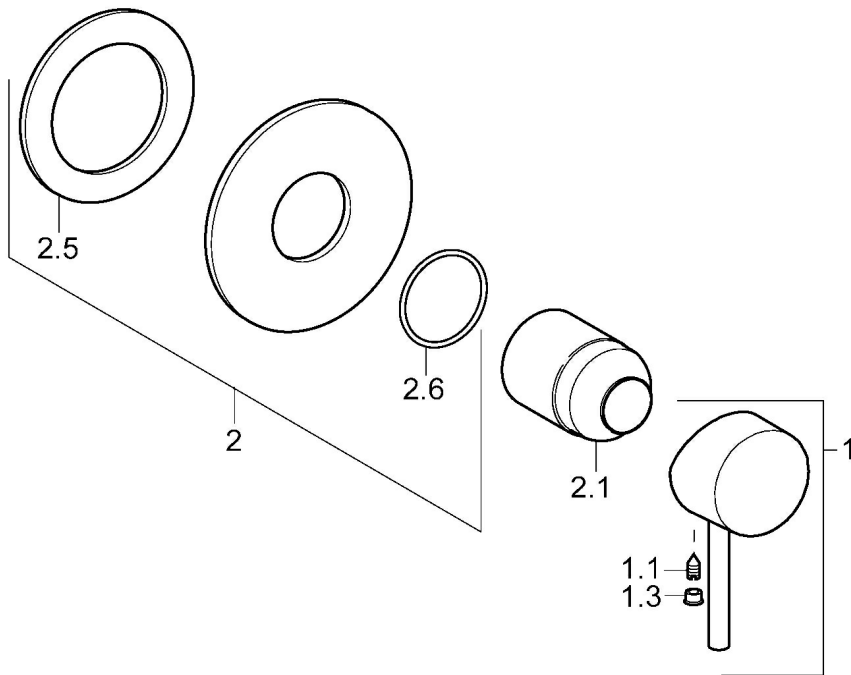

EAN: 4015474118065
static.hansa.com/50649007

- Douche oplossingen
- Eengreeps, Afbouwset
- Wandmontage voor inbouwunit
- Chroom
- Eengreeps bediend, Hendel met warm-koud-aanduiding
- Ronde rozet

Technische gegevens

Technische eigenschappen

Warmwatertoevoer	max. +80°C
Werkdruk	0.5-10 bar

Voorschriften

EN-norm	EN 817
---------	---------------

Reserveonderdelen

SP50649007

	Naam	Code
1	Hendel Chroom	59913903
1	Hendel Chroom	59914629
1.1	Schroef, M5x8, SW2.5	59904755
1.3	Sierdop Grijs	59912112
2	Afdekplaat, d 90 mm Chroom	59914739
2.1	Rosassen Chroom	59912511
N.I.	Inbouwverlengstuk compleet, 20 mm	59912589