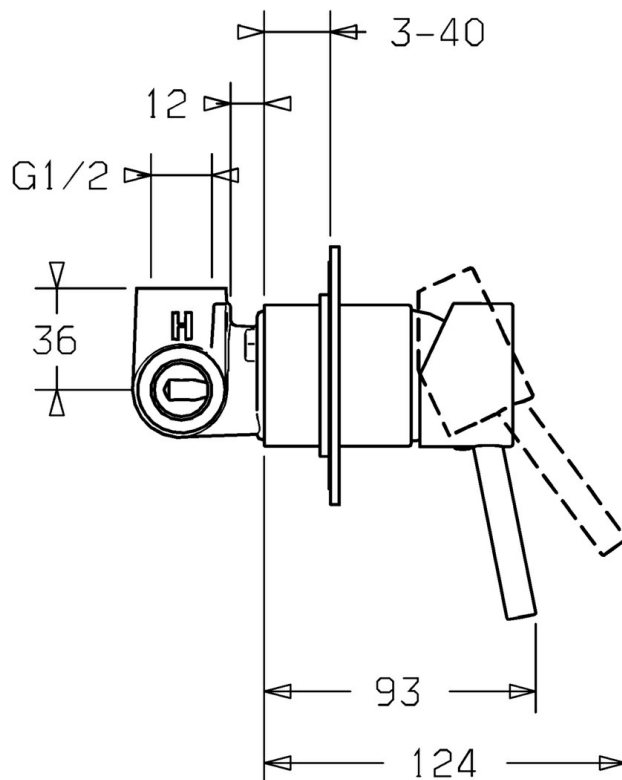

EAN: 4015474118065
static.hansa.com/50649007

- Soluzioni doccia
- Cromo
- Monocomando, Set esterno
- Leva/Manopola monocomando, Leva con simbolo F+C
- Montaggio a parete con unità d'incasso
- Placca rotonda

Dati tecnici

Caratteristiche tecniche

Fornitura di acqua calda	max. +80°C
Pressione di esercizio	0.5-10 bar

Norme

Standard EN	EN 817
-------------	--------

Parti di ricambio

SP50649007

	Nome	Codice
1	Leva Cromo	59913903
1	Leva Cromo	59914629
1.1	Screw, M5x8, SW2.5	59904755
1.3	Tappo Grigio	59912112
2	Piastra, d 90 mm Cromo	59914739
2.1	Rosetta Cromo	59912511
N.I.	Prolunga, 20 mm	59912589