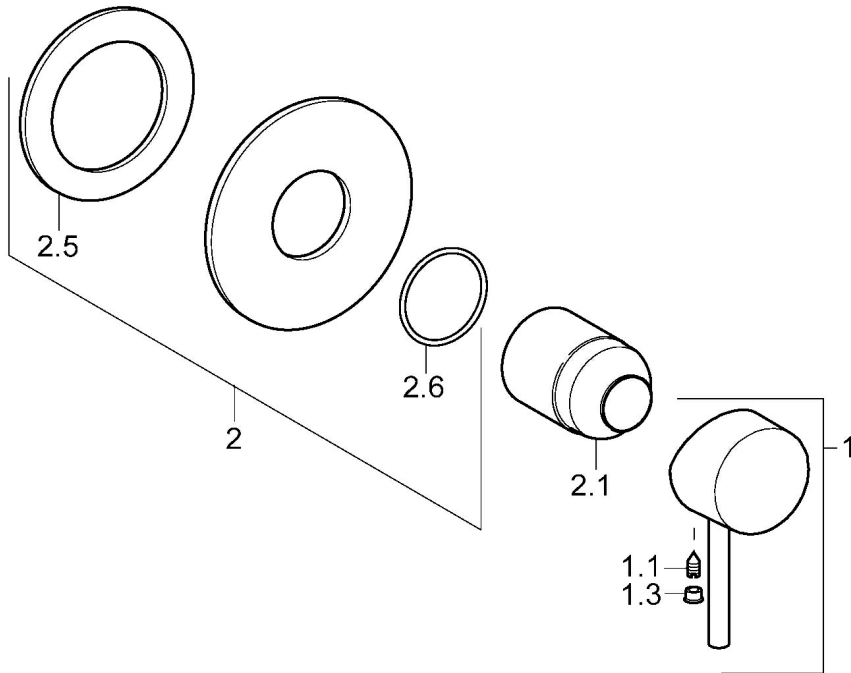

EAN: 4015474118065
static.hansa.com/50649007

- Soluzioni doccia
- Cromo
- Monocomando, Set esterno
- Leva/Manopola monocomando, Leva con simbolo F+C
- Montaggio a parete con unità d'incasso
- Placca rotonda

Dati tecnici

Caratteristiche tecniche

Fornitura di acqua calda	max. +80°C
Pressione di esercizio	0.5-10 bar

Norme

Standard EN	EN 817
-------------	--------

Parti di ricambio

SP50649007

	Nome	Codice
1	Leva Cromo	59913903
1	Leva Cromo	59914629
1.1	Screw, M5x8, SW2.5	59904755
1.3	Tappo Grigio	59912112
2	Piastra, d 90 mm Cromo	59914739
2.1	Rosetta Cromo	59912511
N.I.	Prolunga, 20 mm	59912589