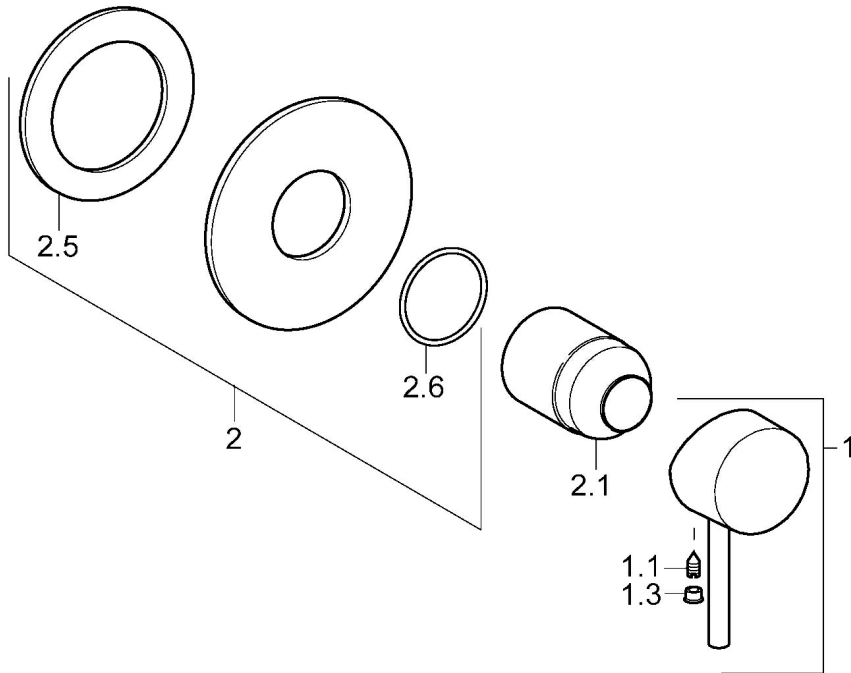

EAN: 4015474118065
static.hansa.com/50649007

- Dusche
- Einhebelmischer, Fertigmontageset
- Wandmontage für Unterputz-Einbaukörper
- Chrom
- Einhandbedienhebel/Griff, Hebel mit W+K-Kennzeichnung
- Rosette rund

Technische Daten

Technische Eigenschaften

Warmwasserversorgung	max. +80°C
Arbeitsdruck	0.5-10 bar

Vorschriften

EN Standard	EN 817
-------------	---------------

Ersatzteile

SP50649007

	Name	Art.-Nr.
1	Hebel	59913903
1	Hebel	59914629
1.1	Schraube, M5x8, SW2.5	59904755
1.3	Dekorkappe Grau	59912112
2	Deckplatte, d 90 mm	59914739
2.1	Abdeckhülse	59912511
N.I.	Verlängerungssatz, 20 mm	59912589