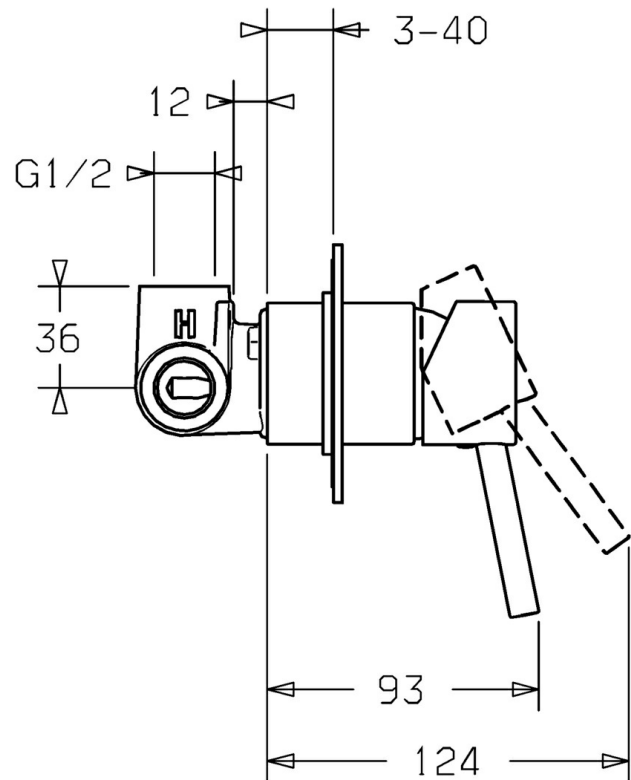

EAN: 4015474118065
static.hansa.com/50649007

- Dusche
- Einhebelmischer, Fertigmontageset
- Wandmontage für Unterputz-Einbaukörper
- Chrom
- Einhandbedienhebel/Griff, Hebel mit W+K-Kennzeichnung
- Rosette rund

Technische Daten

Technische Eigenschaften

Warmwasserversorgung	max. +80°C
Arbeitsdruck	0.5-10 bar

Vorschriften

EN Standard	EN 817
-------------	---------------

Ersatzteile

SP50649007

	Name	Art.-Nr.
1	Hebel	59913903
1	Hebel	59914629
1.1	Schraube, M5x8, SW2.5	59904755
1.3	Dekorkappe Grau	59912112
2	Deckplatte, d 90 mm	59914739
2.1	Abdeckhülse	59912511
N.I.	Verlängerungssatz, 20 mm	59912589