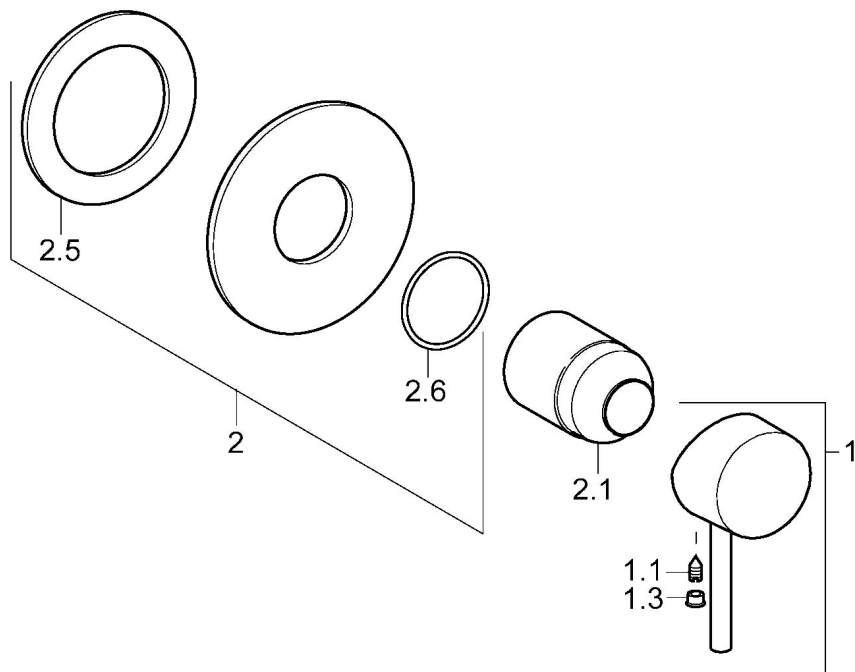

EAN: 4015474118065
static.hansa.com/50649007

- Řešení pro sprchy
- Jednopáková, Sada pro konečnou montáž
- Podomítková instalace
- Chrom
- Jedna ovládací páka / rukojeť, Páka se symboly teplé a studené vody
- Kulatá rozeta

Technické údaje

Technické vlastnosti

Zdroj teplé vody	max. +80°C
Pracovní tlak	0.5-10 bar

Předpisy

Norma EN	EN 817
----------	--------

Náhradní díly

SP50649007

	Název	Kód
1	Páka	59913903
1	Páka	59914629
1.1	Šroub, M5x8, SW2.5	59904755
1.3	Záslepka Šedá	59912112
2	Krycí díl, d 90 mm	59914739
2.1	Růžice	59912511
N.I.	Nástavec-sada, 20 mm	59912589