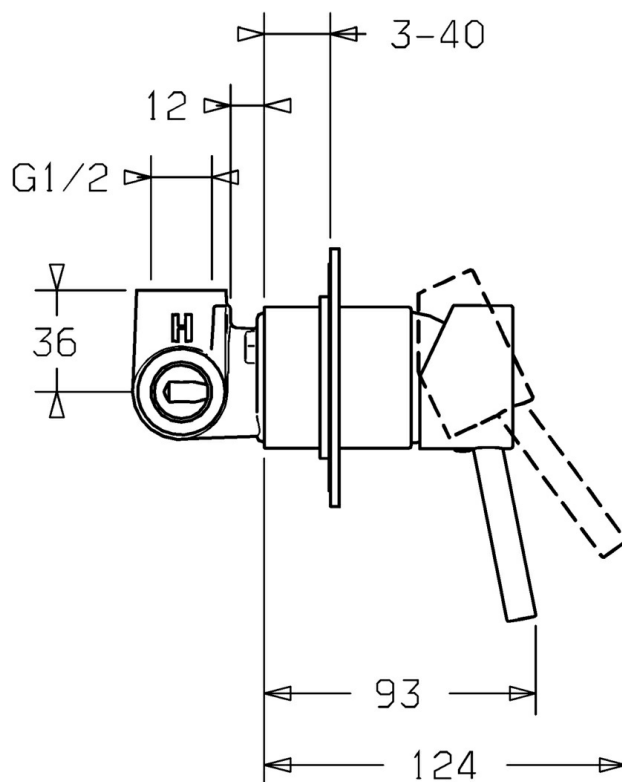

EAN: 4015474118065
static.hansa.com/50649007

- Řešení pro sprchy
- Jednopáková, Sada pro konečnou montáž
- Podomítková instalace
- Chrom
- Jedna ovládací páka / rukojeť, Páka se symboly teplé a studené vody
- Kulatá rozeta

Technické údaje

Technické vlastnosti

Zdroj teplé vody	max. +80°C
Pracovní tlak	0.5-10 bar

Předpisy

Norma EN	EN 817
----------	--------

Náhradní díly

SP50649007

	Název	Kód
1	Páka	59913903
1	Páka	59914629
1.1	Šroub, M5x8, SW2.5	59904755
1.3	Záslepka Šedá	59912112
2	Krycí díl, d 90 mm	59914739
2.1	Růžice	59912511
N.I.	Nástavec-sada, 20 mm	59912589