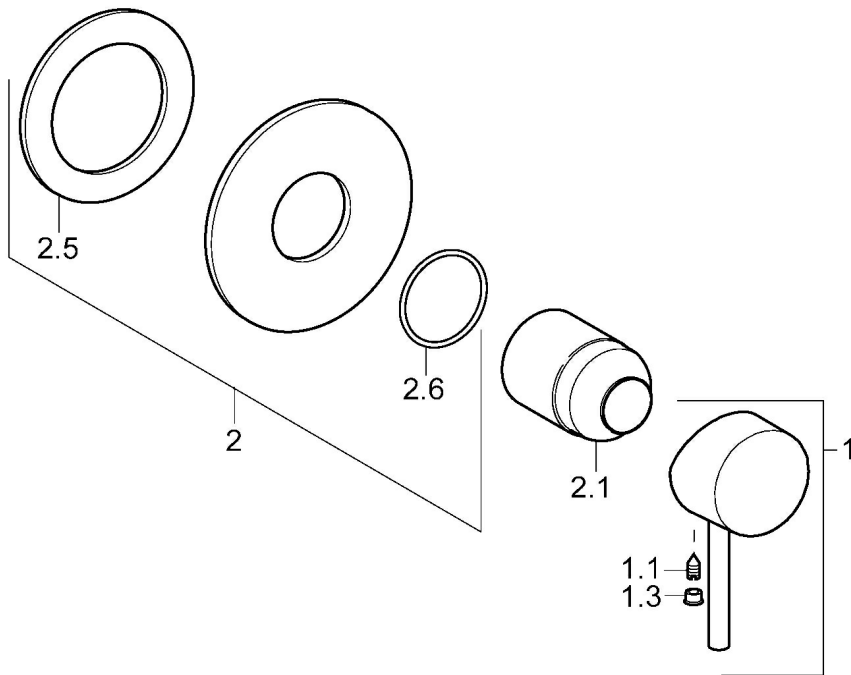

EAN: 4015474118041  
[static.hansa.com/50649003](http://static.hansa.com/50649003)

- Dusche
- Einhebelmischer, Fertigmontageset
- Wandmontage für Unterputz-Einbaukörper
- Chrom
- Einhandbedienhebel/Griff, Hebel mit W+K-Kennzeichnung
- Rosette rund

## Technische Daten

### Technische Eigenschaften

Warmwasserversorgung	<b>max. +80°C</b>
Arbeitsdruck	<b>0.5-10 bar</b>

### SP50649007

	Name	Art.-Nr.
1	Hebel	59913903
1	Hebel	59914629
1.1	Schraube, M5x8, SW2.5	59904755
1.3	Dekorkappe Grau	59912112
2	Deckplatte, d 90 mm	59914739
2.1	Abdeckhülse	59912511
N.I.	Verlängerungssatz, 20 mm	59912589