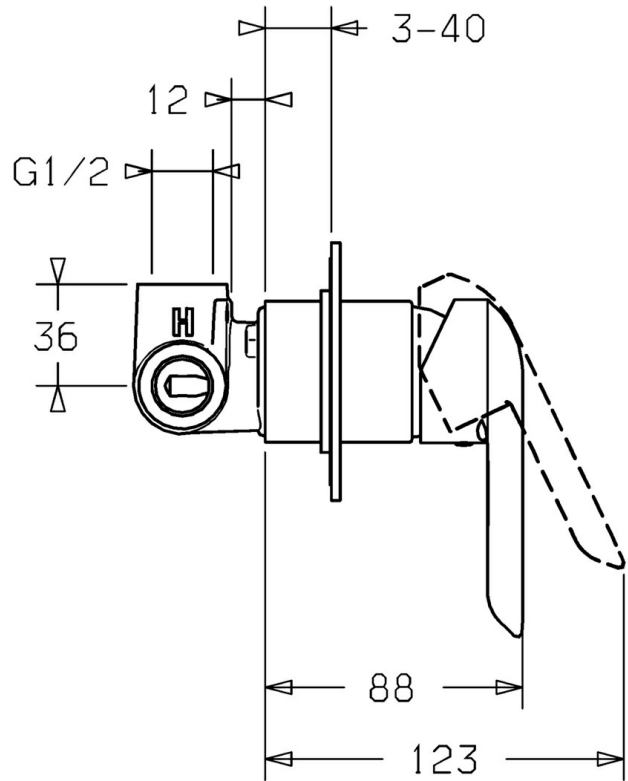

EAN: 4015474118041  
[static.hansa.com/50649003](http://static.hansa.com/50649003)

- Dusche
- Einhebelmischer, Fertigmontageset
- Wandmontage für Unterputz-Einbaukörper
- Chrom
- Einhandbedienhebel/Griff, Hebel mit W+K-Kennzeichnung
- Rosette rund

### Technische Eigenschaften

Warmwasserversorgung	<b>max. +80°C</b>
Arbeitsdruck	<b>0.5-10 bar</b>

### SP50649007

	Name	Art.-Nr.
1	Hebel	59913903
1	Hebel	59914629
1.1	Schraube, M5x8, SW2.5	59904755
1.3	Dekorkappe Grau	59912112
2	Deckplatte, d 90 mm	59914739
2.1	Abdeckhülse	59912511
N.I.	Verlängerungssatz, 20 mm	59912589