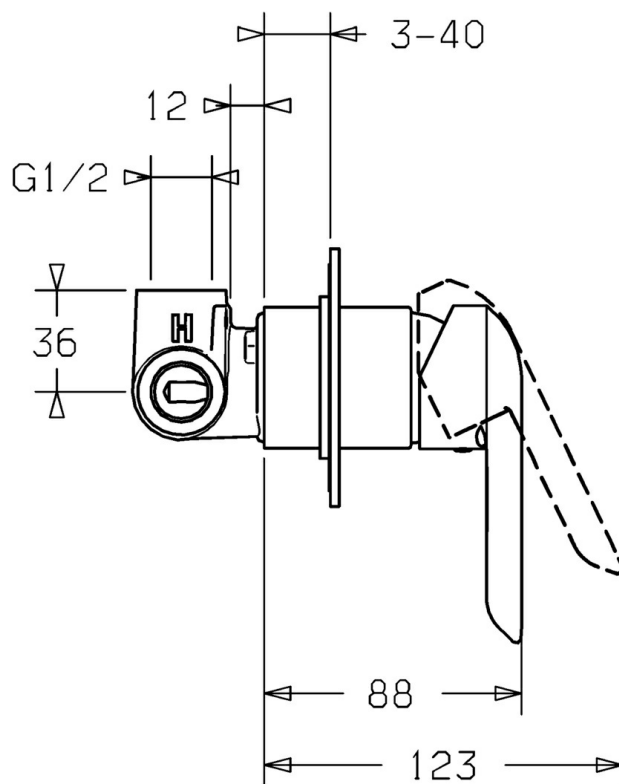

EAN: 4015474118041  
[static.hansa.com/50649003](http://static.hansa.com/50649003)

- Řešení pro sprchy
- Jednopáková, Sada pro konečnou montáž
- Podomítková instalace
- Chrom
- Jedna ovládací páka / rukojeť, Páka se symboly teplé a studené vody
- Kulatá rozeta

### Technické vlastnosti

Zdroj teplé vody	max. +80°C
Pracovní tlak	0.5-10 bar

### SP50649007

	Název	Kód
1	Páka	59913903
1	Páka	59914629
1.1	Šroub, M5x8, SW2.5	59904755
1.3	Záslepka Šedá	59912112
2	Krycí díl, d 90 mm	59914739
2.1	Růžice	59912511
N.I.	Nástavec-sada, 20 mm	59912589