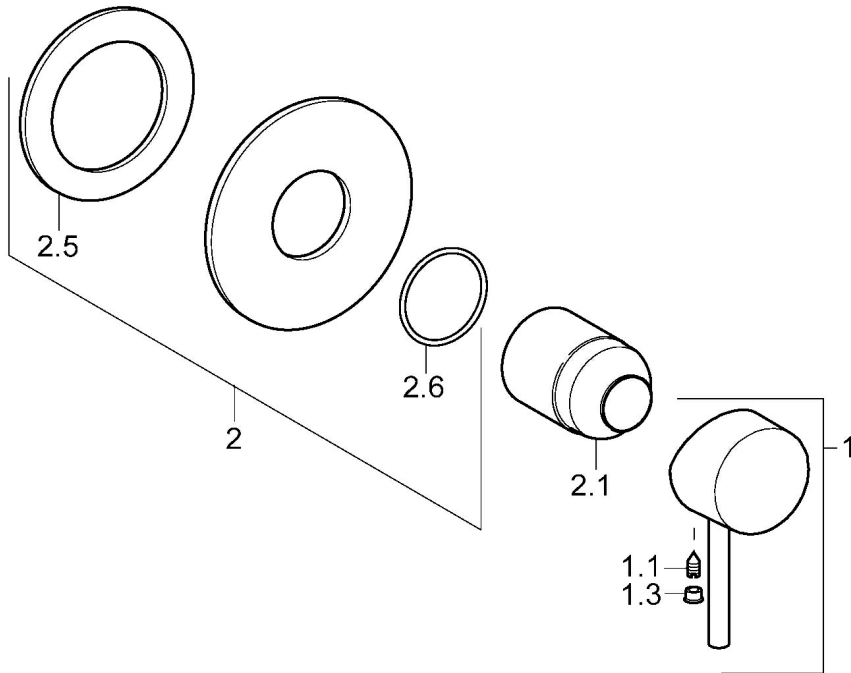

EAN: 4015474118041  
[static.hansa.com/50649003](http://static.hansa.com/50649003)

- Řešení pro sprchy
- Jednopáková, Sada pro konečnou montáž
- Podomítková instalace
- Chrom
- Jedna ovládací páka / rukojeť, Páka se symboly teplé a studené vody
- Kulatá rozeta

### SP50649007

	Název	Kód
1	Páka	59913903
1	Páka	59914629
1.1	Šroub, M5x8, SW2.5	59904755
1.3	Záslepka Šedá	59912112
2	Krycí díl, d 90 mm	59914739
2.1	Růžice	59912511
N.I.	Nástavec-sada, 20 mm	59912589