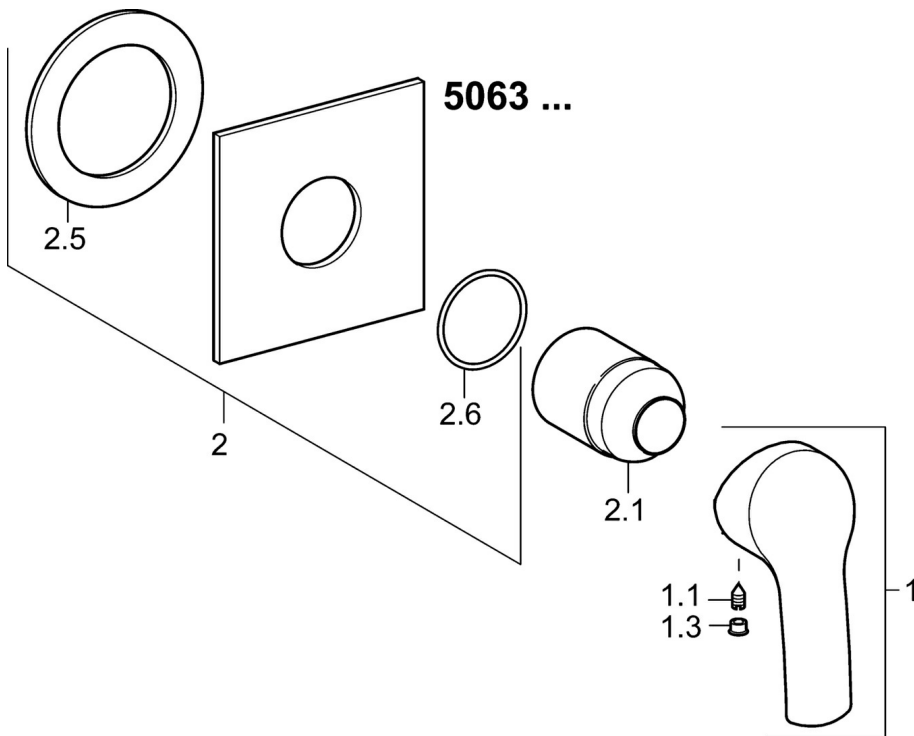

EAN: 4015474160507
static.hansa.com/50639073

- Riešenia pre sprchy
- Jednopaková, Sada pre konečnú montáž
- Podomietková inštalácia
- Chróm
- Jedna ovládací páka / rukoväť, Páka so symbolom teplej a studenej vody
- Štvorcová rozeta

Technické údaje

Technické vlastnosti

Dodávka teplej vody	max. +80°C
Pracovný tlak	0.5-10 bar

Predpisy

Norma EN	EN 817
----------	--------

Náhradné diely

SP50639073

	Názov	Kód
1	Ovládacía rukoväť	59914417
1.1	Skrutka, M5x8, SW2.5	59904755
1.3	Záslepka Sivá	59912112
2	Kryt príruby, 100x100 mm	59913113
2.1	Ružiče	59912511
N.I.	Nadstavňý segment, 20 mm	59912589