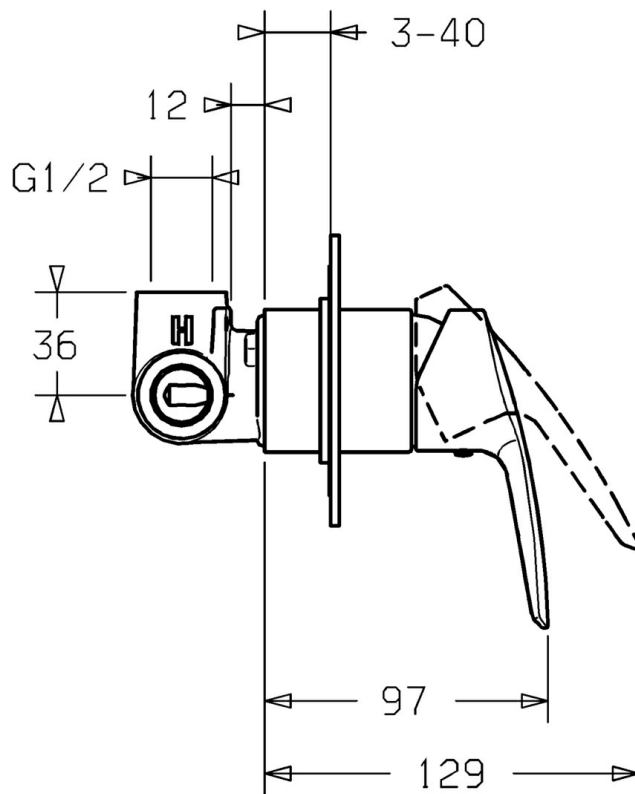

EAN: 4015474160507
static.hansa.com/50639073

- Riešenia pre sprchy
- Jednopaková, Sada pre konečnú montáž
- Podomietková inštalácia
- Chróm
- Jedna ovládací páka / rukoväť, Páka so symbolom teplej a studenej vody
- Štvorcová rozeta

Technické údaje

Technické vlastnosti

Dodávka teplej vody	max. +80°C
Pracovný tlak	0.5-10 bar

Predpisy

Norma EN	EN 817
----------	--------

Náhradné diely

SP50639073

	Názov	Kód
1	Ovládacía rukoväť	59914417
1.1	Skrutka, M5x8, SW2.5	59904755
1.3	Záslepka Sivá	59912112
2	Kryt príruby, 100x100 mm	59913113
2.1	Ružiče	59912511
N.I.	Nadstavňý segment, 20 mm	59912589