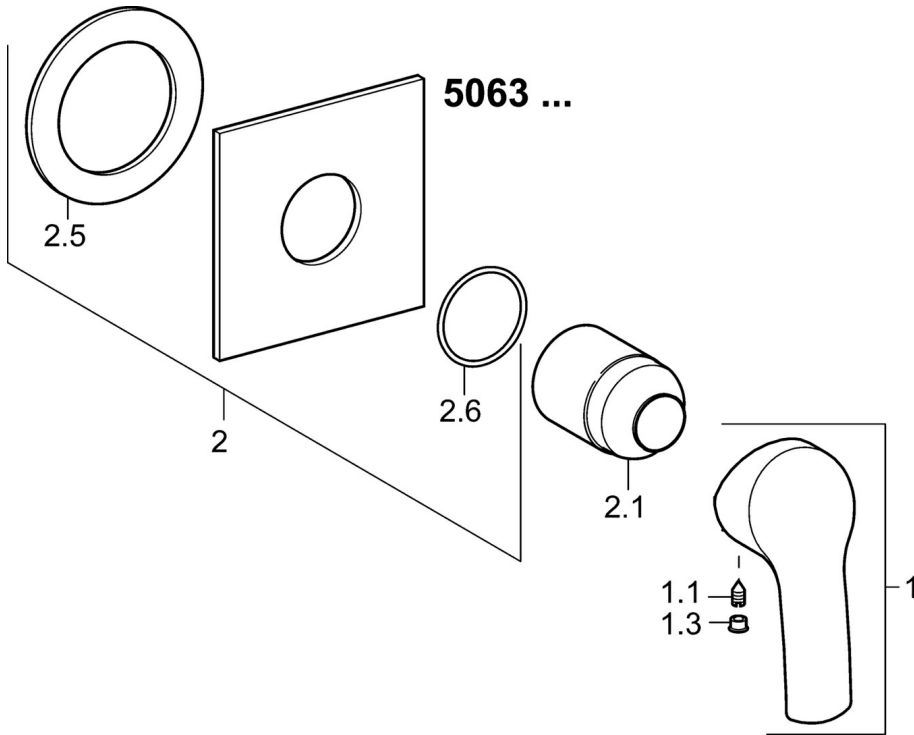

EAN: 4015474160507
static.hansa.com/50639073

- Douche oplossingen
- Eengreeps, Afbouwset
- Wandmontage voor inbouwunit
- Chrom
- Eengreeps bediend, Hendel met warm-koud-aanduiding
- Vierkante rozet

Technische gegevens

Technische eigenschappen

Warmwatertoevoer	max. +80°C
Werkdruk	0.5-10 bar

Voorschriften

EN-norm	EN 817
---------	---------------

Reserveonderdelen

SP50639073

	Naam	Code
1	Hendel Chroom	59914417
1.1	Schroef, M5x8, SW2.5	59904755
1.3	Sierdop Grijs	59912112
2	Afdekplaat, 100x100 mm Chroom	59913113
2.1	Rosassen Chroom	59912511
N.I.	Inbouwverlengstuk compleet, 20 mm	59912589