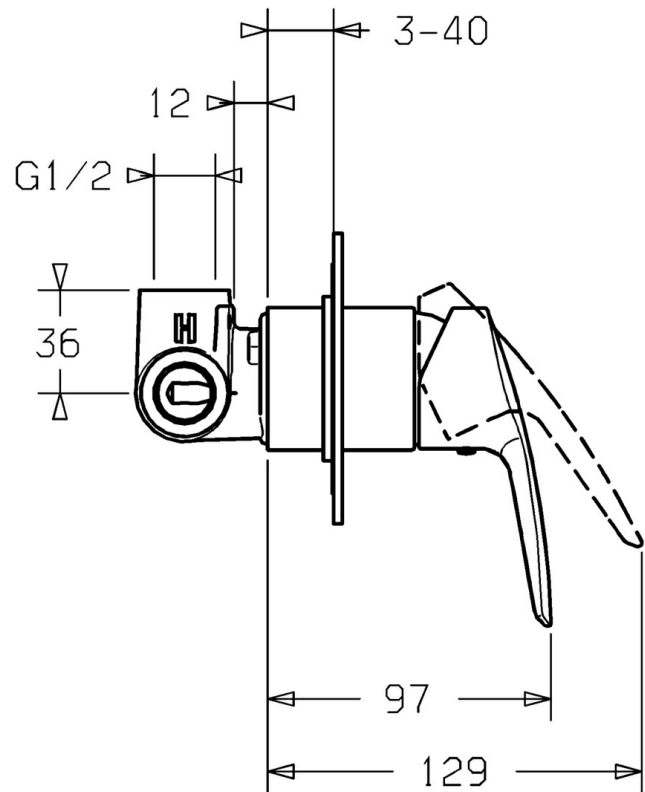

EAN: 4015474160507
static.hansa.com/50639073

- Douche oplossingen
- Eengreeps, Afbouwset
- Wandmontage voor inbouwunit
- Chrom
- Eengreeps bediend, Hendel met warm-koud-aanduiding
- Vierkante rozet

Technische gegevens

Technische eigenschappen

Warmwatertoevoer	max. +80°C
Werkdruk	0.5-10 bar

Voorschriften

EN-norm	EN 817
---------	---------------

Reserveonderdelen

SP50639073

	Naam	Code
1	Hendel Chroom	59914417
1.1	Schroef, M5x8, SW2.5	59904755
1.3	Sierdop Grijs	59912112
2	Afdekplaat, 100x100 mm Chroom	59913113
2.1	Rosassen Chroom	59912511
N.I.	Inbouwverlengstuk compleet, 20 mm	59912589