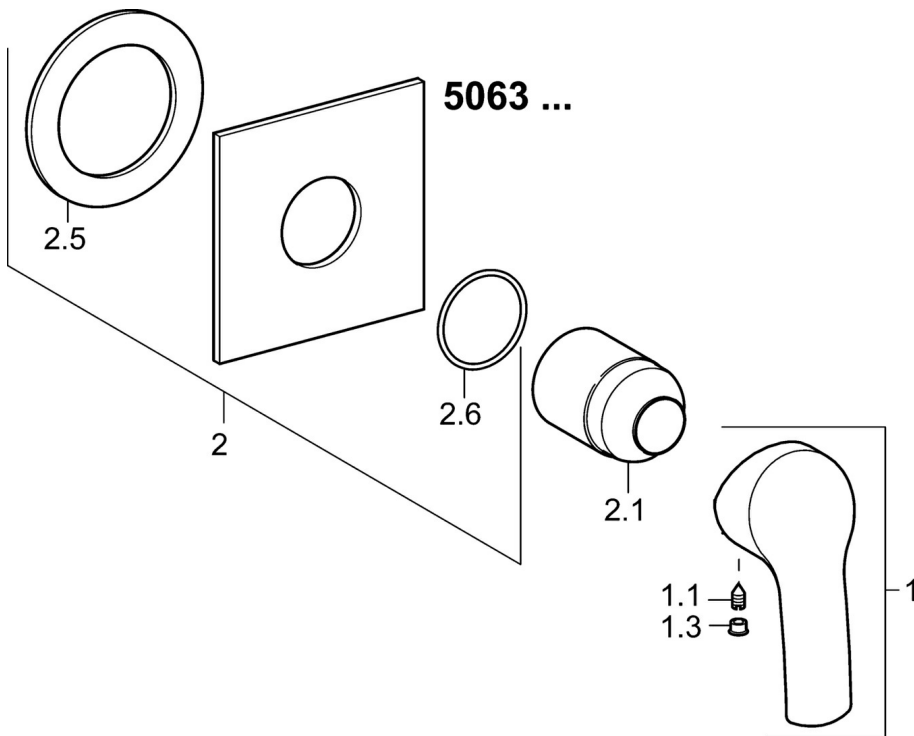

EAN: 4015474160507
static.hansa.com/50639073

- Soluzioni doccia
- Cromo
- Monocomando, Set esterno
- Leva/Manopola monocomando, Leva con simbolo F+C
- Montaggio a parete con unità d'incasso
- Placca quadrata

Dati tecnici

Caratteristiche tecniche

Fornitura di acqua calda	max. +80°C
Pressione di esercizio	0.5-10 bar

Norme

Standard EN	EN 817
-------------	--------

Parti di ricambio

SP50639073

	Nome	Codice
1	Leva Cromo	59914417
1.1	Screw, M5x8, SW2.5	59904755
1.3	Tappo Grigio	59912112
2	Piastra, 100x100 mm Cromo	59913113
2.1	Rosetta Cromo	59912511
N.I.	Prolunga, 20 mm	59912589