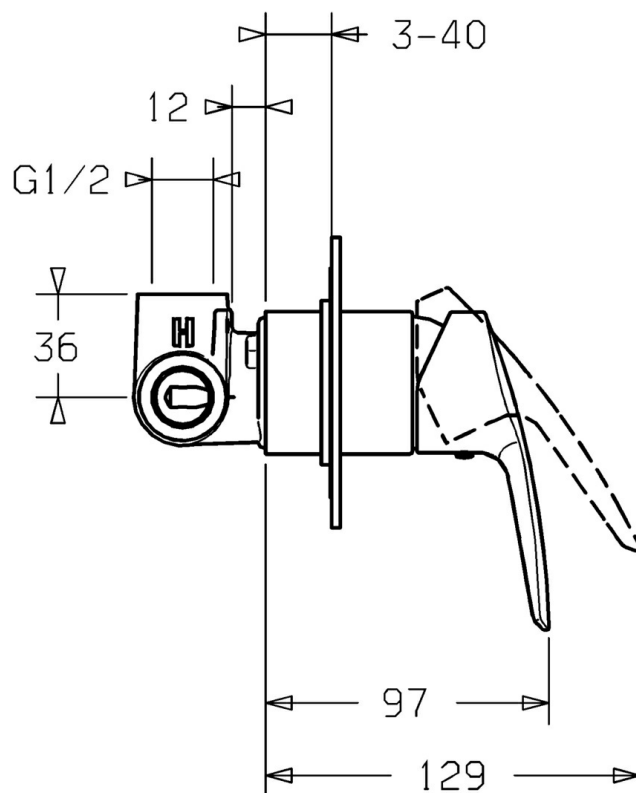

EAN: 4015474160507
static.hansa.com/50639073

- Soluzioni doccia
- Cromo
- Monocomando, Set esterno
- Leva/Manopola monocomando, Leva con simbolo F+C
- Montaggio a parete con unità d'incasso
- Placca quadrata

Dati tecnici

Caratteristiche tecniche

Fornitura di acqua calda	max. +80°C
Pressione di esercizio	0.5-10 bar

Norme

Standard EN	EN 817
-------------	--------

Parti di ricambio

SP50639073

	Nome	Codice
1	Leva Cromo	59914417
1.1	Screw, M5x8, SW2.5	59904755
1.3	Tappo Grigio	59912112
2	Piastra, 100x100 mm Cromo	59913113
2.1	Rosetta Cromo	59912511
N.I.	Prolunga, 20 mm	59912589