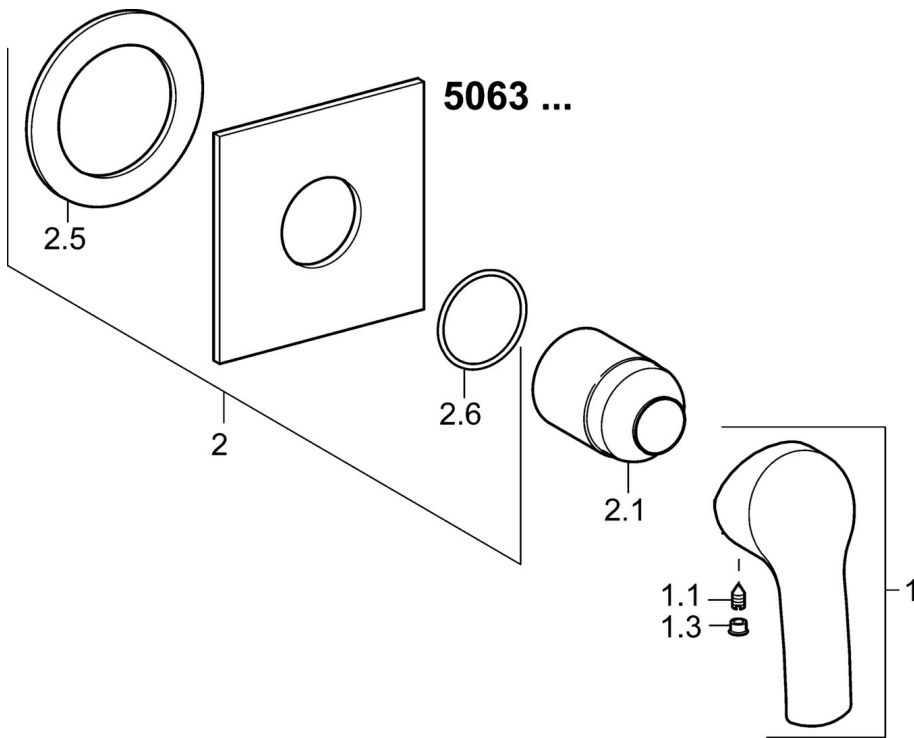

EAN: 4015474160507  
[static.hansa.com/50639073](http://static.hansa.com/50639073)

- Dusche
- Einhebelmischer, Fertigmontageset
- Wandmontage für Unterputz-Einbaukörper
- Chrom
- Einhandbedienhebel/Griff, Hebel mit W+K-Kennzeichnung
- Rosette eckig

### Technische Eigenschaften

Warmwasserversorgung	<b>max. +80°C</b>
Arbeitsdruck	<b>0.5-10 bar</b>

### SP50639073

	Name	Art.-Nr.
1	Hebel	59914417
1.1	Schraube, M5x8, SW2.5	59904755
1.3	Dekorkappe Grau	59912112
2	Rosette, 100x100 mm	59913113
2.1	Abdeckhülse	59912511
N.I.	Verlängerungssatz, 20 mm	59912589