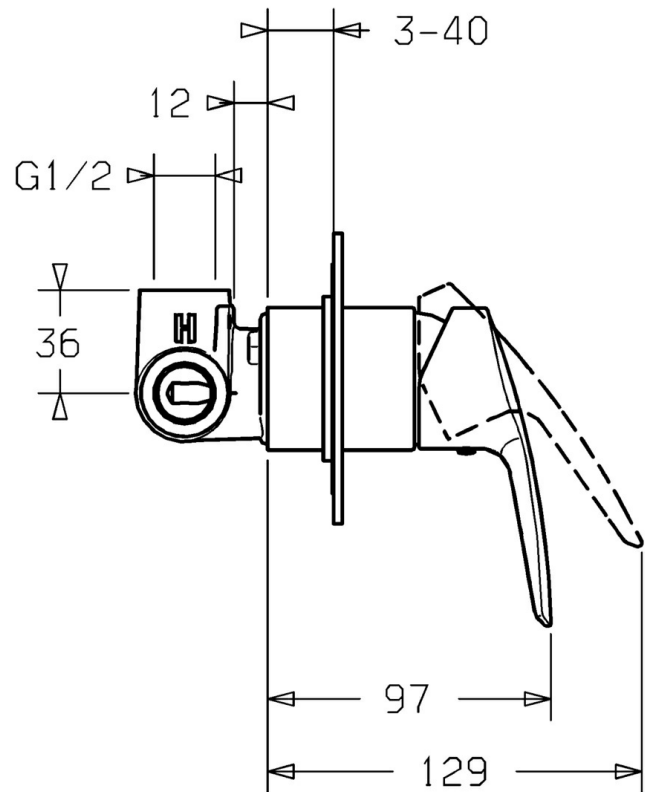

EAN: 4015474160507  
[static.hansa.com/50639073](http://static.hansa.com/50639073)

- Dusche
- Einhebelmischer, Fertigmontageset
- Wandmontage für Unterputz-Einbaukörper
- Chrom
- Einhandbedienhebel/Griff, Hebel mit W+K-Kennzeichnung
- Rosette eckig

### Technische Eigenschaften

Warmwasserversorgung	<b>max. +80°C</b>
Arbeitsdruck	<b>0.5-10 bar</b>

### SP50639073

	Name	Art.-Nr.
1	Hebel	59914417
1.1	Schraube, M5x8, SW2.5	59904755
1.3	Dekorkappe Grau	59912112
2	Rosette, 100x100 mm	59913113
2.1	Abdeckhülse	59912511
N.I.	Verlängerungssatz, 20 mm	59912589