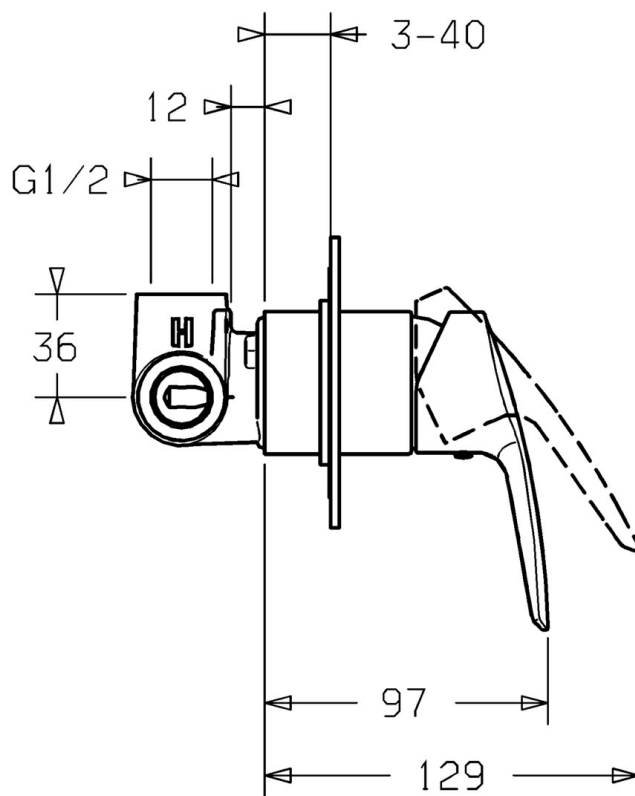

EAN: 4015474160507
static.hansa.com/50639073

- Řešení pro sprchy
- Jednopáková, Sada pro konečnou montáž
- Podomítková instalace
- Chrom
- Jedna ovládací páka / rukojeť, Páka se symboly teplé a studené vody
- Čtvercová rozeta

Technické údaje

Technické vlastnosti

Zdroj teplé vody	max. +80°C
Pracovní tlak	0.5-10 bar

Předpisy

Norma EN	EN 817
----------	--------

Náhradní díly

SP50639073

	Název	Kód
1	Páka	59914417
1.1	Šroub, M5x8, SW2.5	59904755
1.3	Záslepka Šedá	59912112
2	Kryt příruby, 100x100 mm	59913113
2.1	Růžice	59912511
N.I.	Nástavec-sada, 20 mm	59912589