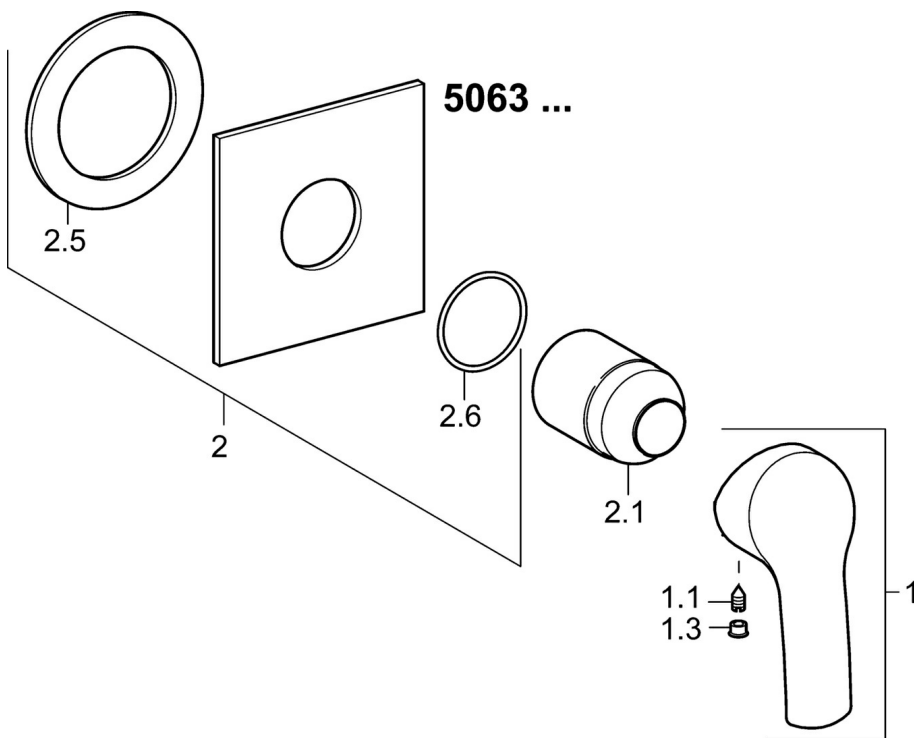

EAN: 4015474160507
static.hansa.com/50639073

- Řešení pro sprchy
- Jednopáková, Sada pro konečnou montáž
- Podomítková instalace
- Chrom
- Jedna ovládací páka / rukojeť, Páka se symboly teplé a studené vody
- Čtvercová rozeta

Technické údaje

Technické vlastnosti

Zdroj teplé vody	max. +80°C
Pracovní tlak	0.5-10 bar

Předpisy

Norma EN	EN 817
----------	--------

Náhradní díly

SP50639073

	Název	Kód
1	Páka	59914417
1.1	Šroub, M5x8, SW2.5	59904755
1.3	Záslepka Šedá	59912112
2	Kryt příruby, 100x100 mm	59913113
2.1	Růžice	59912511
N.I.	Nástavec-sada, 20 mm	59912589