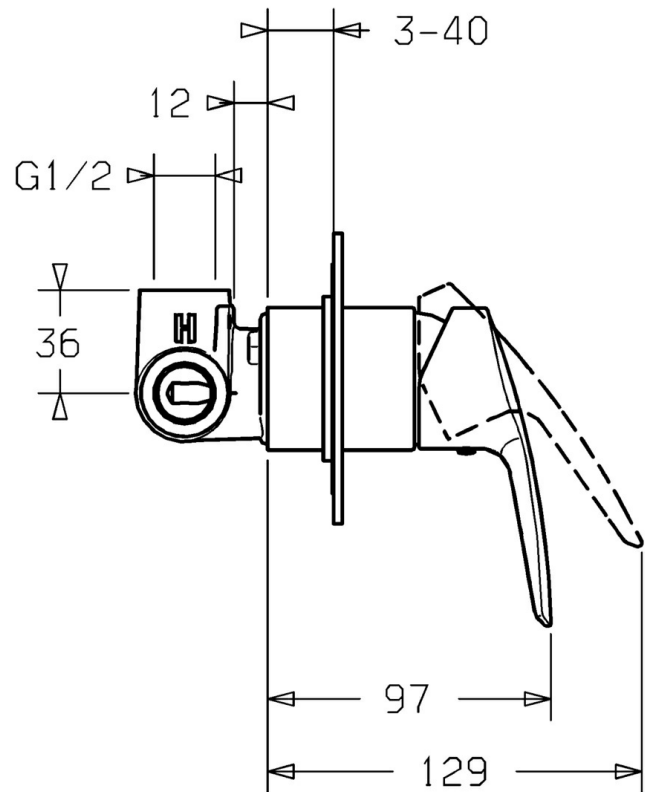

EAN: 4015474118010  
[static.hansa.com/50639003](https://static.hansa.com/50639003)

- Douche oplossingen
- Eengreeps, Afbouwset
- Wandmontage voor inbouwunit
- Chrom
- Eengreeps bediend, Hendel met warm-koud-aanduiding
- Vierkante rozet

### Technische eigenschappen

Warmwatertoevoer	<b>max. +80°C</b>
Werkdruk	<b>0.5-10 bar</b>

### SP50639003

	Naam	Code
1	Hendel Chroom Stopgezet	59951583
1.1	Schroef, M5x8, SW2.5	59904755
1.3	Sierdop Grijs	59912112
2	Afdekplaat, 100x100 mm Chroom Stopgezet	59913111
2.1	Rosassen Chroom	59912116
N.I.	Inbouwverlengstuk compleet, 20 mm	59912589