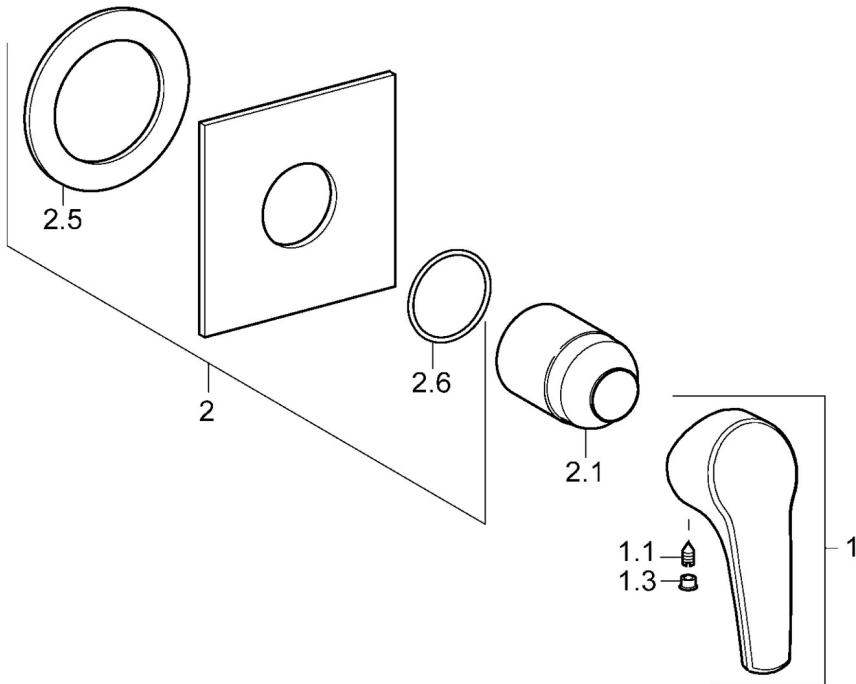

EAN: 4015474118010  
[static.hansa.com/50639003](https://static.hansa.com/50639003)

- Douche oplossingen
- Eengreeps, Afbouwset
- Wandmontage voor inbouwunit
- Chrom
- Eengreeps bediend, Hendel met warm-koud-aanduiding
- Vierkante rozet

## Technische gegevens

### Technische eigenschappen

Warmwatertoevoer	<b>max. +80°C</b>
Werkdruk	<b>0.5-10 bar</b>

### SP50639003

	Naam	Code
1	Hendel Chroom Stopgezet	59951583
1.1	Schroef, M5x8, SW2.5	59904755
1.3	Sierdop Grijs	59912112
2	Afdekplaat, 100x100 mm Chroom Stopgezet	59913111
2.1	Rosassen Chroom	59912116
N.I.	Inbouwverlengstuk compleet, 20 mm	59912589