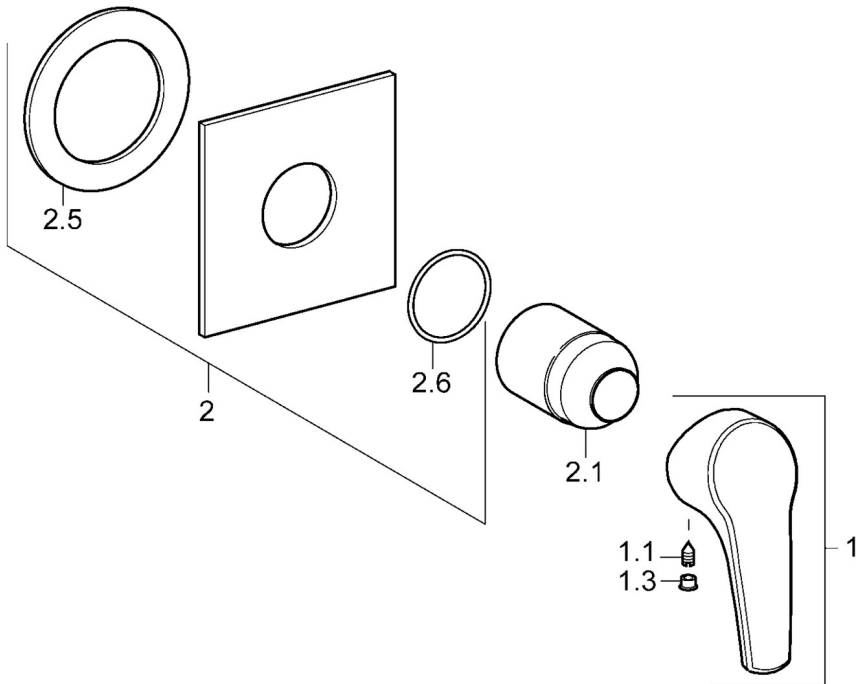

EAN: 4015474118010
static.hansa.com/50639003

- Soluzioni doccia
- Cromo
- Monocomando, Set esterno
- Leva/Manopola monocomando, Leva con simbolo F+C
- Montaggio a parete con unità d'incasso
- Placca quadrata

Dati tecnici

Caratteristiche tecniche

Fornitura di acqua calda	max. +80°C
Pressione di esercizio	0.5-10 bar

Norme

Standard EN	EN 817
-------------	--------

Parti di ricambio

SP50639003

	Nome	Codice
1	Leva Cromo Fuori produzione	59951583
1.1	Screw, M5x8, SW2.5	59904755
1.3	Tappo Grigio	59912112
2	Piastra, 100x100 mm Cromo Fuori produzione	59913111
2.1	Rosetta Cromo	59912116
N.I.	Prolunga, 20 mm	59912589