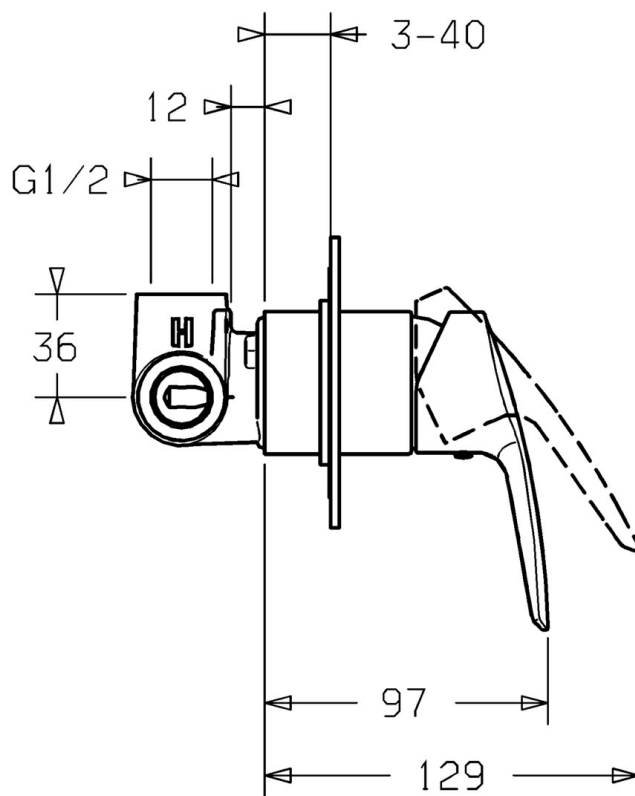

EAN: 4015474118010
static.hansa.com/50639003

- Soluzioni doccia
- Cromo
- Monocomando, Set esterno
- Leva/Manopola monocomando, Leva con simbolo F+C
- Montaggio a parete con unità d'incasso
- Placca quadrata

Dati tecnici

Caratteristiche tecniche

Fornitura di acqua calda	max. +80°C
Pressione di esercizio	0.5-10 bar

Norme

Standard EN	EN 817
-------------	--------

Parti di ricambio

SP50639003

	Nome	Codice
1	Leva Cromo Fuori produzione	59951583
1.1	Screw, M5x8, SW2.5	59904755
1.3	Tappo Grigio	59912112
2	Piastra, 100x100 mm Cromo Fuori produzione	59913111
2.1	Rosetta Cromo	59912116
N.I.	Prolunga, 20 mm	59912589