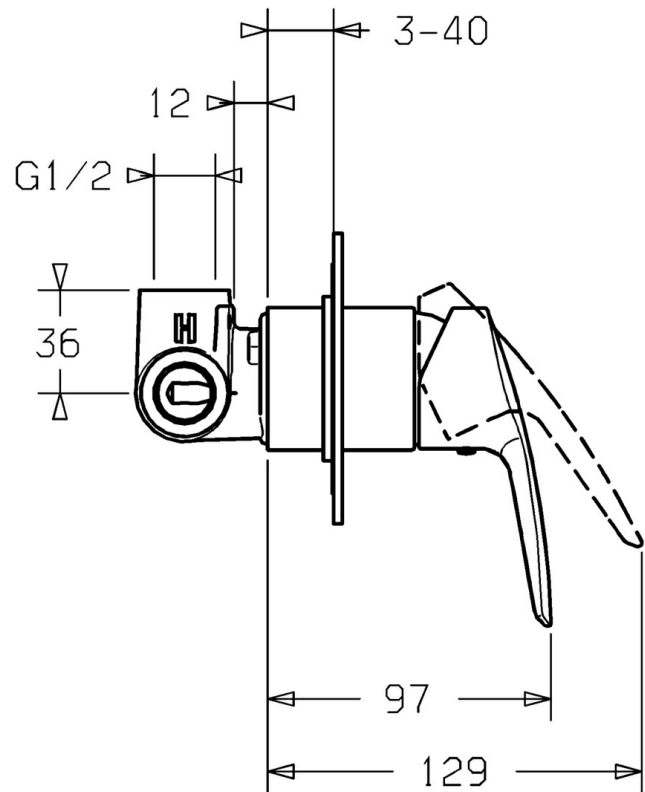

EAN: 4015474118010  
[static.hansa.com/50639003](https://static.hansa.com/50639003)

- Dusche
- Einhebelmischer, Fertigmontageset
- Wandmontage für Unterputz-Einbaukörper
- Chrom
- Einhandbedienhebel/Griff, Hebel mit W+K-Kennzeichnung
- Rosette eckig

### Technische Eigenschaften

Warmwasserversorgung	<b>max. +80°C</b>
Arbeitsdruck	<b>0.5-10 bar</b>

### SP50639003

	Name	Art.-Nr.
1	Hebel Ausgelaufen	59951583
1.1	Schraube, M5x8, SW2.5	59904755
1.3	Dekorkappe Grau	59912112
2	Rosette, 100x100 mm Ausgelaufen	59913111
2.1	Abdeckhülse	59912116
N.I.	Verlängerungssatz, 20 mm	59912589