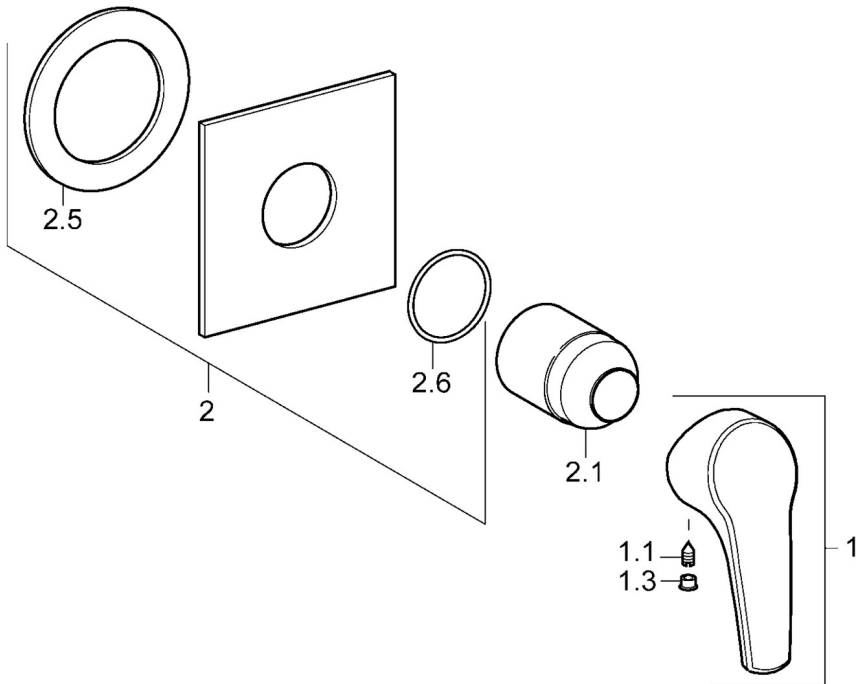

EAN: 4015474118010  
[static.hansa.com/50639003](https://static.hansa.com/50639003)

- Dusche
- Einhebelmischer, Fertigmontageset
- Wandmontage für Unterputz-Einbaukörper
- Chrom
- Einhandbedienhebel/Griff, Hebel mit W+K-Kennzeichnung
- Rosette eckig

### SP50639003

	Name	Art.-Nr.
1	Hebel Ausgelaufen	59951583
1.1	Schraube, M5x8, SW2.5	59904755
1.3	Dekorkappe Grau	59912112
2	Rosette, 100x100 mm Ausgelaufen	59913111
2.1	Abdeckhülse	59912116
N.I.	Verlängerungssatz, 20 mm	59912589