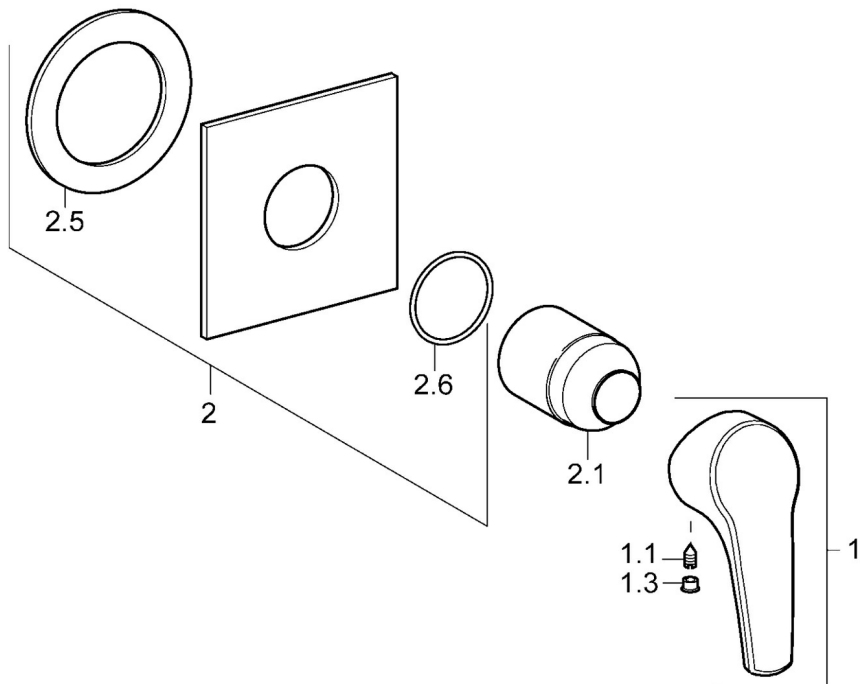

EAN: 4015474118010  
[static.hansa.com/50639003](http://static.hansa.com/50639003)

- Řešení pro sprchy
- Jednopáková, Sada pro konečnou montáž
- Podomítková instalace
- Chrom
- Jedna ovládací páka / rukojeť, Páka se symboly teplé a studené vody
- Čtvercová rozeta

### SP50639003

	Název	Kód
1	Páka Ukončeno	59951583
1.1	Šroub, M5x8, SW2.5	59904755
1.3	Záslepka Šedá	59912112
2	Kryt příruby, 100x100 mm Ukončeno	59913111
2.1	Růžice	59912116
N.I.	Nástavec-sada, 20 mm	59912589