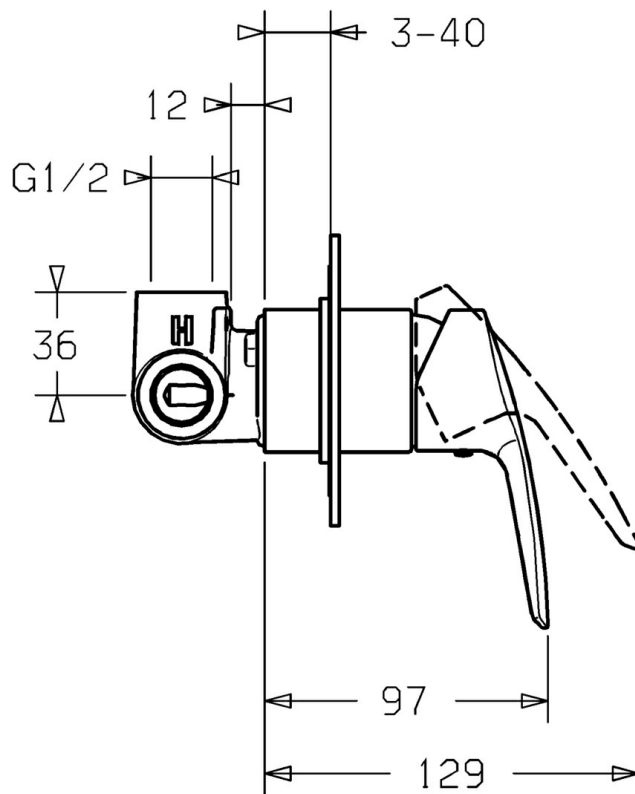

EAN: 4015474118010  
[static.hansa.com/50639003](http://static.hansa.com/50639003)

- Řešení pro sprchy
- Jednopáková, Sada pro konečnou montáž
- Podomítková instalace
- Chrom
- Jedna ovládací páka / rukojeť, Páka se symboly teplé a studené vody
- Čtvercová rozeta

### Technické vlastnosti

Zdroj teplé vody	max. +80°C
Pracovní tlak	0.5-10 bar

### SP50639003

	Název	Kód
1	Páka Ukončeno	59951583
1.1	Šroub, M5x8, SW2.5	59904755
1.3	Záslepka Šedá	59912112
2	Kryt příruby, 100x100 mm Ukončeno	59913111
2.1	Růžice	59912116
N.I.	Nástavec-sada, 20 mm	59912589