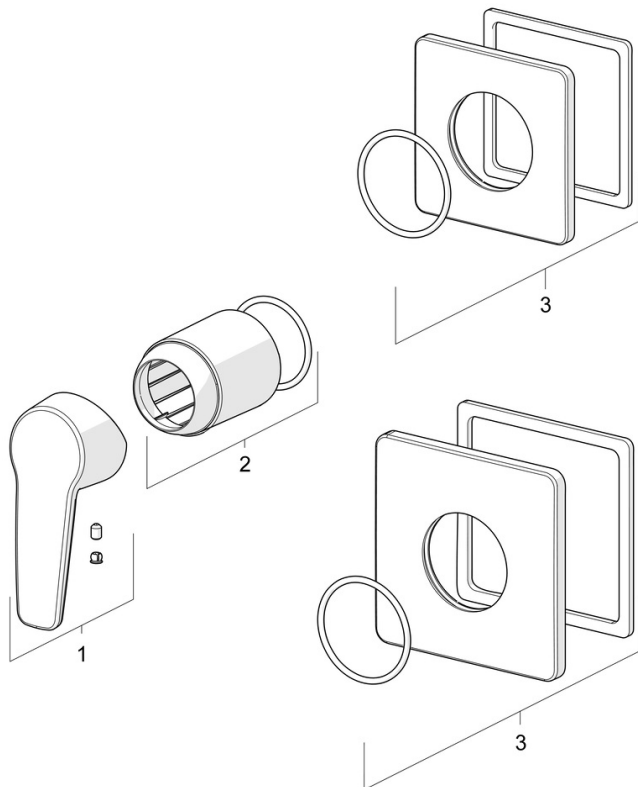

Náhradné diely

SP50629993

	Názov	Kód
01	Ovládacía rukoväť	59914417
02	Ružiče	59912511
03	Krycí diel, 90x90 mm	59914735
03	Krycí diel, 110x130 mm	59914736