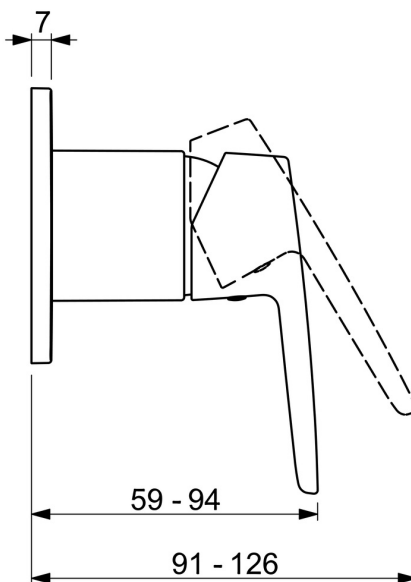

EAN: 4057304011658  
[static.hansa.com/50629993](http://static.hansa.com/50629993)

- Riešenia pre sprchy
- Jednopáková, Sada pre konečnú montáž
- Podomietková inštalácia
- Chróm
- Jedna ovládacia páka / rukoväť, Páka so symbolom teplej a studenej vody
- Štvorcová rozeta

### Technické vlastnosti

Dodávka teplej vody	max. +80°C
Pracovný tlak	1-10 bar

### SP50629993

	Názov	Kód
01	Ovládacía rukoväť	59914417
02	Ružiče	59912511
03	Krycí diel, 90x90 mm	59914735
03	Krycí diel, 110x130 mm	59914736