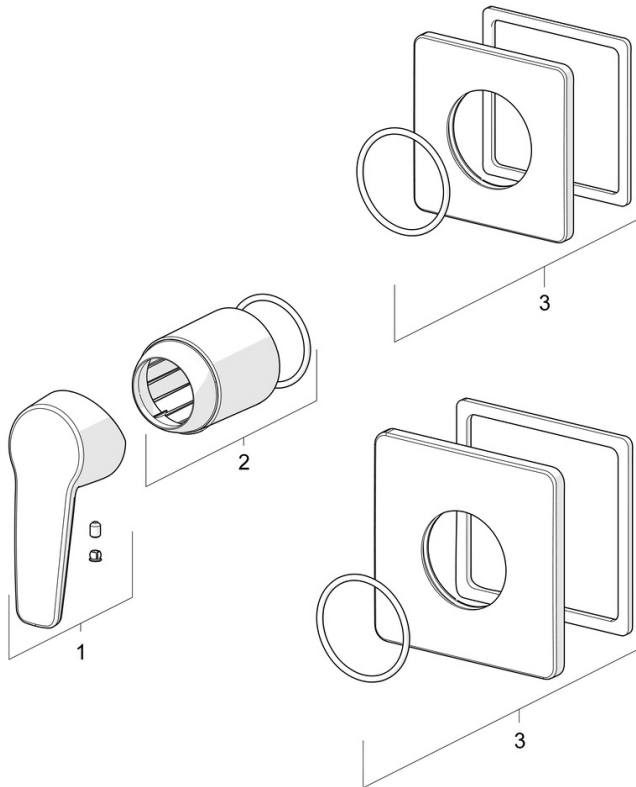

EAN: 4057304011658
static.hansa.com/50629993

- Douche oplossingen
- Eengreeps, Afbouwset
- Wandmontage voor inbouwunit
- Chroom
- Eengreeps bediend, Hendel met warm-koud-aanduiding
- Vierkante rozet

Technische gegevens

Technische eigenschappen

Warmwatertoevoer	max. +80°C
Werkdruk	1-10 bar

Voorschriften

EN-norm	EN 817
---------	--------

Toestemmingen en Verklaringen

Verklaring van overeenstemming	DoC
--------------------------------	-----

Reserveonderdelen

SP50629993

	Naam	Code
01	Hendel Chroom	59914417
02	Rosassen Chroom	59912511
03	Afdekplaat, 90x90 mm Chroom	59914735
03	Afdekplaat, 110x130 mm Chroom	59914736