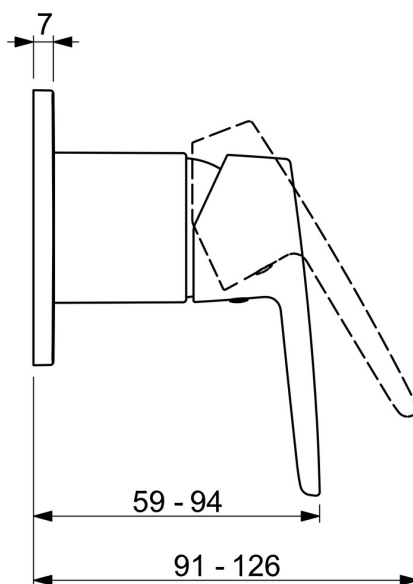

EAN: 4057304011658
static.hansa.com/50629993

- Douche oplossingen
- Eengreeps, Afbouwset
- Wandmontage voor inbouwunit
- Chroom
- Eengreeps bediend, Hendel met warm-koud-aanduiding
- Vierkante rozet

Technische gegevens

Technische eigenschappen

Warmwatertoevoer	max. +80°C
Werkdruk	1-10 bar

Voorschriften

EN-norm	EN 817
---------	--------

Toestemmingen en Verklaringen

Verklaring van overeenstemming	DoC
--------------------------------	-----

Reserveonderdelen

SP50629993

	Naam	Code
01	Hendel Chroom	59914417
02	Rosassen Chroom	59912511
03	Afdekplaat, 90x90 mm Chroom	59914735
03	Afdekplaat, 110x130 mm Chroom	59914736