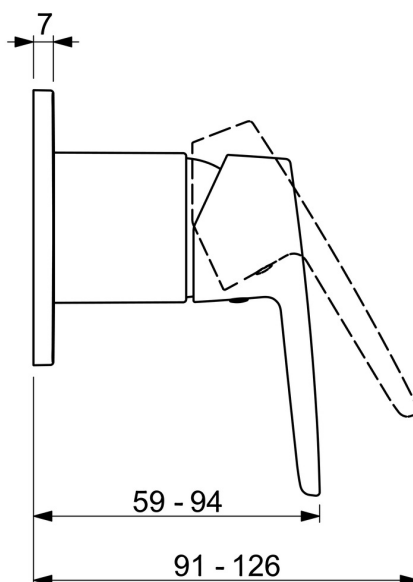

EAN: 4057304011658
static.hansa.com/50629993

- Soluzioni doccia
- Cromo
- Monocomando, Set esterno
- Leva/Manopola monocomando, Leva con simbolo F+C
- Montaggio a parete con unità d'incasso
- Placca quadrata

Dati tecnici

Caratteristiche tecniche

Fornitura di acqua calda	max. +80°C
Pressione di esercizio	1-10 bar

Norme

Standard EN	EN 817
-------------	--------

Certificati/Dichiarazioni

Dichiarazione di conformità	DoC
-----------------------------	-----

Parti di ricambio

SP50629993

	Nome	Codice
01	Leva Cromo	59914417
02	Rosetta Cromo	59912511
03	Piastra, 90x90 mm Cromo	59914735
03	Piastra, 110x130 mm Cromo	59914736