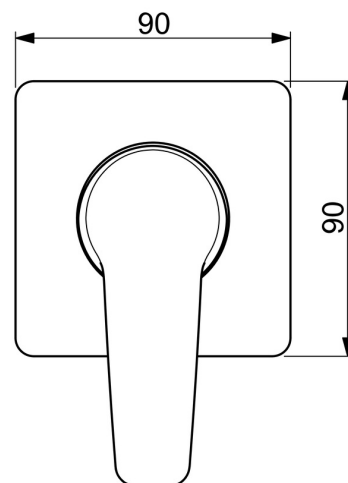

EAN: 4057304011658
static.hansa.com/50629993

- Soluzioni doccia
- Cromo
- Monocomando, Set esterno
- Leva/Manopola monocomando, Leva con simbolo F+C
- Montaggio a parete con unità d'incasso
- Placca quadrata

Dati tecnici

Caratteristiche tecniche

Fornitura di acqua calda	max. +80°C
Pressione di esercizio	1-10 bar

Norme

Standard EN	EN 817
-------------	--------

Certificati/Dichiarazioni

Dichiarazione di conformità	DoC
-----------------------------	-----

Parti di ricambio

SP50629993

	Nome	Codice
01	Leva Cromo	59914417
02	Rosetta Cromo	59912511
03	Piastra, 90x90 mm Cromo	59914735
03	Piastra, 110x130 mm Cromo	59914736