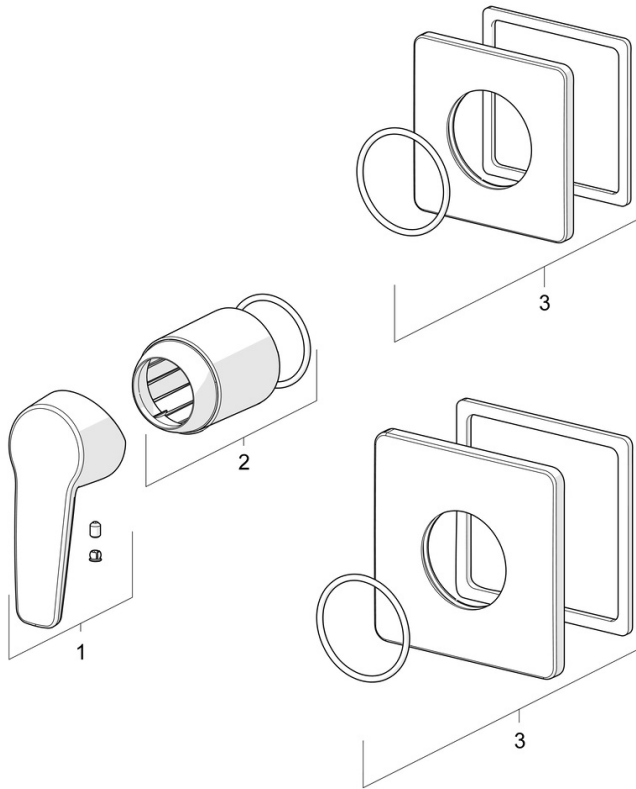

EAN: 4057304011658  
[static.hansa.com/50629993](https://static.hansa.com/50629993)

- Dusche
- Einhebelmischer, Fertigmontageset
- Wandmontage für Unterputz-Einbaukörper
- Chrom
- Einhandbedienhebel/Griff, Hebel mit W+K-Kennzeichnung
- Rosette eckig

### SP50629993

	Name	Art.-Nr.
01	Hebel	59914417
02	Abdeckhülse	59912511
03	Deckplatte, 90x90 mm	59914735
03	Deckplatte, 110x130 mm	59914736