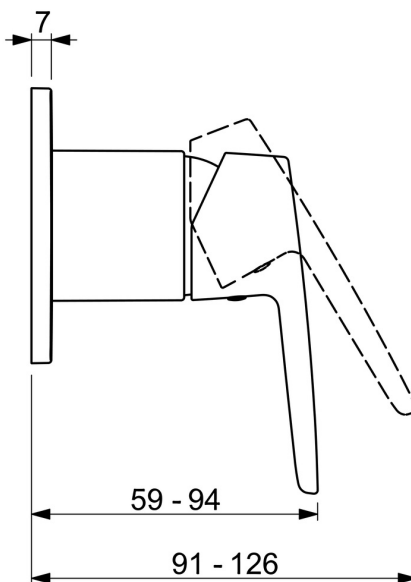

EAN: 4057304011658  
[static.hansa.com/50629993](https://static.hansa.com/50629993)

- Dusche
- Einhebelmischer, Fertigmontageset
- Wandmontage für Unterputz-Einbaukörper
- Chrom
- Einhandbedienhebel/Griff, Hebel mit W+K-Kennzeichnung
- Rosette eckig

### Technische Eigenschaften

Warmwasserversorgung	max. +80°C
Arbeitsdruck	1-10 bar

### SP50629993

	Name	Art.-Nr.
01	Hebel	59914417
02	Abdeckhülse	59912511
03	Deckplatte, 90x90 mm	59914735
03	Deckplatte, 110x130 mm	59914736