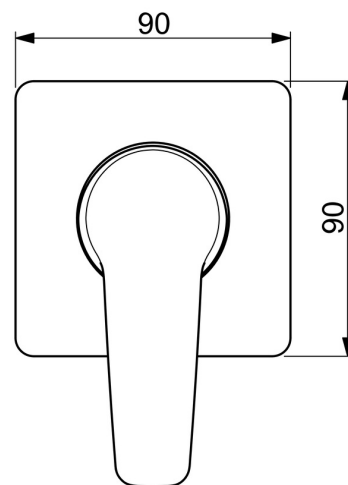

EAN: 4057304011658  
[static.hansa.com/50629993](https://static.hansa.com/50629993)

- Dusche
- Einhebelmischer, Fertigmontageset
- Wandmontage für Unterputz-Einbaukörper
- Chrom
- Einhandbedienhebel/Griff, Hebel mit W+K-Kennzeichnung
- Rosette eckig

### Technische Eigenschaften

Warmwasserversorgung	max. +80°C
Arbeitsdruck	1-10 bar

### SP50629993

	Name	Art.-Nr.
01	Hebel	59914417
02	Abdeckhülse	59912511
03	Deckplatte, 90x90 mm	59914735
03	Deckplatte, 110x130 mm	59914736