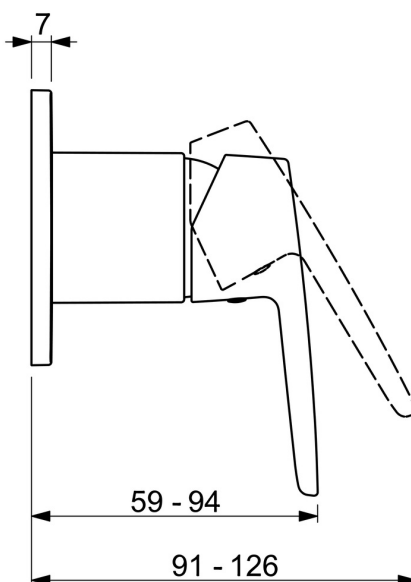

EAN: 4057304011658
static.hansa.com/50629993

- Řešení pro sprchy
- Jednopáková, Sada pro konečnou montáž
- Podomítková instalace
- Chrom
- Jedna ovládací páka / rukojeť, Páka se symboly teplé a studené vody
- Čtvercová rozeta

Technické údaje

Technické vlastnosti

Zdroj teplé vody	max. +80°C
Pracovní tlak	1-10 bar

Předpisy

Norma EN	EN 817
----------	--------

Schválení a Prohlášení

Prohlášení o shodě	DoC
--------------------	-----

Náhradní díly

SP50629993

	Název	Kód
01	Páka	59914417
02	Růžice	59912511
03	Krycí díl, 90x90 mm	59914735
03	Krycí díl, 110x130 mm	59914736