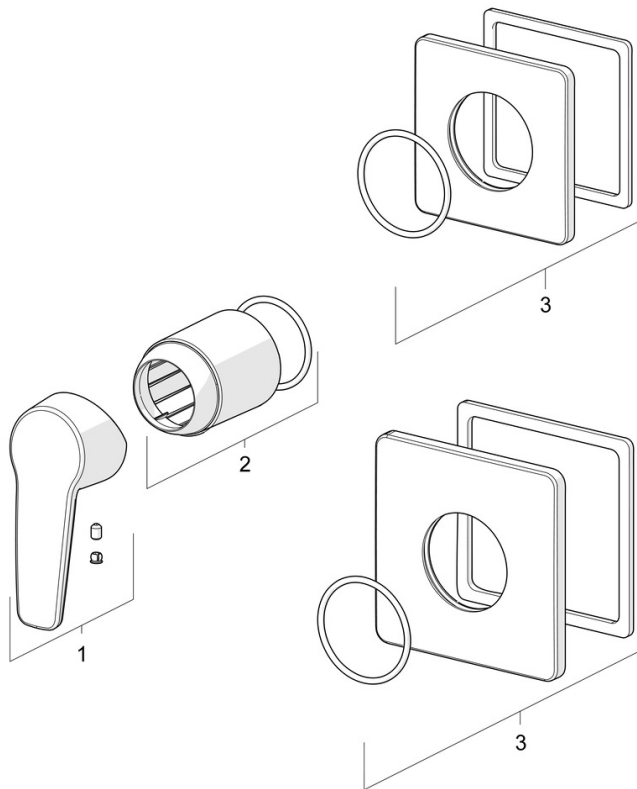

EAN: 4057304011658
static.hansa.com/50629993

- Řešení pro sprchy
- Jednopáková, Sada pro konečnou montáž
- Podomítková instalace
- Chrom
- Jedna ovládací páka / rukojeť, Páka se symboly teplé a studené vody
- Čtvercová rozeta

SP50629993

	Název	Kód
01	Páka	59914417
02	Růžice	59912511
03	Krycí díl, 90x90 mm	59914735
03	Krycí díl, 110x130 mm	59914736