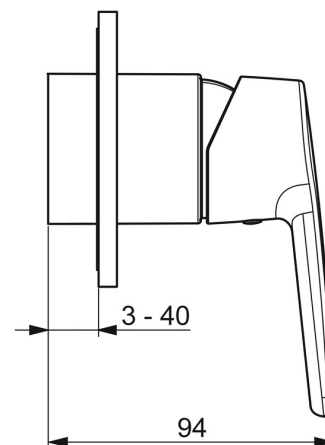

EAN: 4057304003837
static.hansa.com/50629093

- Riešenia pre sprchy
- Jednopaková, Sada pre konečnú montáž
- Podomietková inštalácia
- Chróm
- Páka so symbolom teplej a studenej vody, Jedna ovládacia páka / rukoväť
- Funkcie pre nastavenie maximálnej teploty a prietoku vody
- Gulatá rozeta

Technické údaje

Technické vlastnosti

Dodávka teplej vody	max. +80°C
Pracovný tlak	0.5-10 bar

Predpisy

Norma EN	EN 817
----------	---------------

Schválenia a Prehlásenia

Vyhlásenie o zhode	DoC
--------------------	------------

Náhradné diely

SP50629093

	Názov	Kód
01	Ovládacía rukoväť	59914417
02	Ružice	59912511