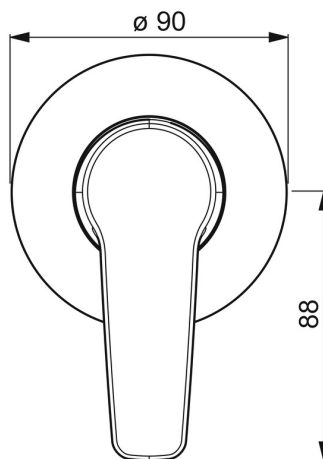

EAN: 4057304003837
static.hansa.com/50629093

- Riešenia pre sprchy
- Jednopaková, Sada pre konečnú montáž
- Podomietková inštalácia
- Chróm
- Páka so symbolom teplej a studenej vody, Jedna ovládacia páka / rukoväť
- Funkcie pre nastavenie maximálnej teploty a prietoku vody
- Gulatá rozeta

Technické údaje

Technické vlastnosti

Dodávka teplej vody	max. +80°C
Pracovný tlak	0.5-10 bar

Predpisy

Norma EN	EN 817
----------	---------------

Schválenia a Prehlásenia

Vyhlásenie o zhode	DoC
--------------------	------------

Náhradné diely

SP50629093

	Názov	Kód
01	Ovládacía rukoväť	59914417
02	Ružice	59912511