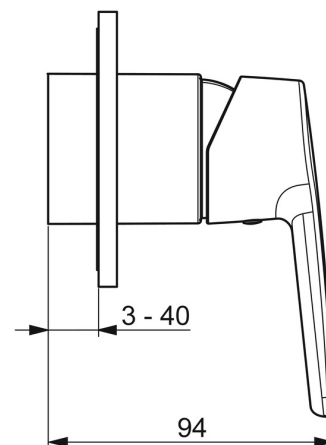

EAN: 4057304003837
static.hansa.com/50629093

- Douche oplossingen
- Eengreeps, Afbouwset
- Wandmontage voor inbouwunit
- Chrom
- Hendel met warm-koud-aanduiding, Eengreeps bediend
- Temperatuurbegrenzer
- Ronde rozet

Technische gegevens

Technische eigenschappen

Warmwatertoevoer	max. +80°C
Werkdruk	0.5-10 bar

Voorschriften

EN-norm	EN 817
---------	--------

Toestemmingen en Verklaringen

Verklaring van overeenstemming	DoC
--------------------------------	-----

Reserveonderdelen

SP50629093

	Naam	Code
01	Hendel Chroom	59914417
02	Rosassen Chroom	59912511