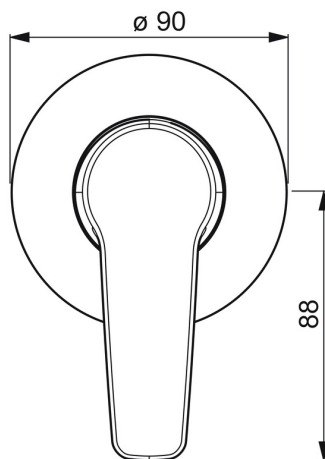

EAN: 4057304003837
static.hansa.com/50629093

- Soluzioni doccia
- Monocomando, Set esterno
- Montaggio a parete con unità d'incasso
- Cromo
- Leva con simbolo F+C, Leva/Manopola monocomando
- Limitatore di temperatura
- Placca rotonda

Dati tecnici

Caratteristiche tecniche

Fornitura di acqua calda	max. +80°C
Pressione di esercizio	0.5-10 bar

Norme

Standard EN	EN 817
-------------	---------------

Certificati/Dichiarazioni

Dichiarazione di conformità	DoC
-----------------------------	------------

Parti di ricambio

SP50629093

	Nome	Codice
01	Leva Cromo	59914417
02	Rosetta Cromo	59912511