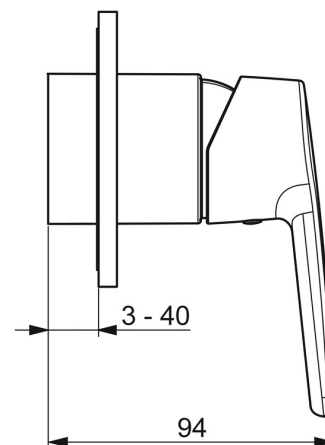

EAN: 4057304003837
static.hansa.com/50629093

- Soluzioni doccia
- Monocomando, Set esterno
- Montaggio a parete con unità d'incasso
- Cromo
- Leva con simbolo F+C, Leva/Manopola monocomando
- Limitatore di temperatura
- Placca rotonda

Dati tecnici

Caratteristiche tecniche

Fornitura di acqua calda	max. +80°C
Pressione di esercizio	0.5-10 bar

Norme

Standard EN	EN 817
-------------	---------------

Certificati/Dichiarazioni

Dichiarazione di conformità	DoC
-----------------------------	------------

Parti di ricambio

SP50629093

	Nome	Codice
01	Leva Cromo	59914417
02	Rosetta Cromo	59912511