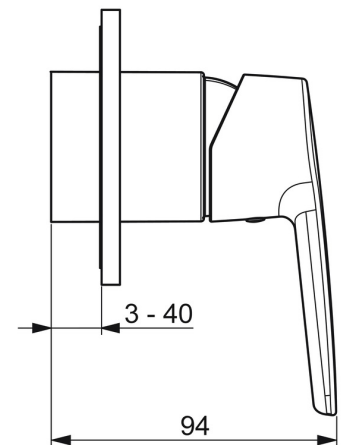

EAN: 4057304003837  
[static.hansa.com/50629093](http://static.hansa.com/50629093)

- Dusche
- Einhebelmischer, Fertigmontageset
- Wandmontage für Unterputz-Einbaukörper
- Chrom
- Hebel mit W+K-Kennzeichnung, Einhandbedienhebel/Griff
- Temperaturbegrenzer
- Rosette rund

### Technische Eigenschaften

|                      |            |
|----------------------|------------|
| Warmwasserversorgung | max. +80°C |
| Arbeitsdruck         | 0.5-10 bar |

### SP50629093

---

|    | <b>Name</b> | <b>Art.-Nr.</b> |
|----|-------------|-----------------|
| 01 | Hebel       | 59914417        |
| 02 | Abdeckhülse | 59912511        |