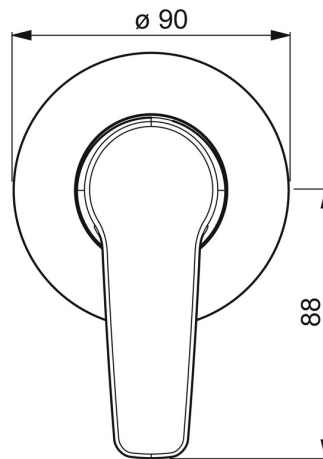

EAN: 4057304003837  
[static.hansa.com/50629093](http://static.hansa.com/50629093)

- Dusche
- Einhebelmischer, Fertigmontageset
- Wandmontage für Unterputz-Einbaukörper
- Chrom
- Hebel mit W+K-Kennzeichnung, Einhandbedienhebel/Griff
- Temperaturbegrenzer
- Rosette rund

### Technische Eigenschaften

|                      |            |
|----------------------|------------|
| Warmwasserversorgung | max. +80°C |
| Arbeitsdruck         | 0.5-10 bar |

### SP50629093

---

|    | <b>Name</b> | <b>Art.-Nr.</b> |
|----|-------------|-----------------|
| 01 | Hebel       | 59914417        |
| 02 | Abdeckhülse | 59912511        |