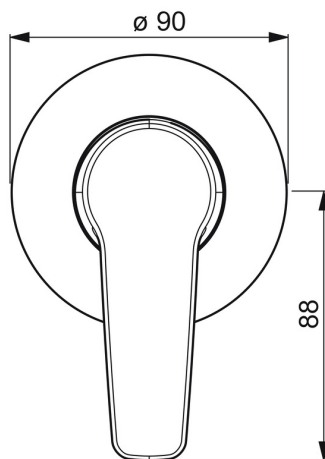

EAN: 4057304003837
static.hansa.com/50629093

- Řešení pro sprchy
- Jednopáková, Sada pro konečnou montáž
- Podomítková instalace
- Chrom
- Páka se symboly teplé a studené vody, Jedna ovládací páka / rukojeť
- Funkce pro nastavení maximální teploty a průtoku vody
- Kulatá rozeta

Technické údaje

Technické vlastnosti

Zdroj teplé vody	max. +80°C
Pracovní tlak	0.5-10 bar

Předpisy

Norma EN	EN 817
----------	--------

Schválení a Prohlášení

Prohlášení o shodě	DoC
--------------------	-----

Náhradní díly

SP50629093

	Název	Kód
01	Páka	59914417
02	Růžice	59912511