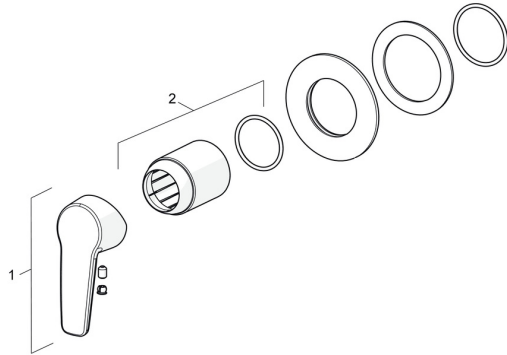

EAN: 4057304003837
static.hansa.com/50629093

- Řešení pro sprchy
- Jednopáková, Sada pro konečnou montáž
- Podomítková instalace
- Chrom
- Páka se symboly teplé a studené vody, Jedna ovládací páka / rukojeť
- Funkce pro nastavení maximální teploty a průtoku vody
- Kulatá rozeta

Náhradní díly

SP50629093

	Název	Kód
01	Páka	59914417
02	Růžice	59912511