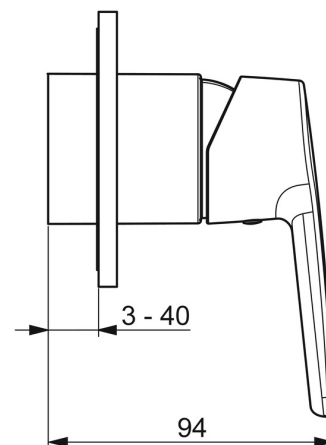

EAN: 4057304003837
static.hansa.com/50629093

- Řešení pro sprchy
- Jednopáková, Sada pro konečnou montáž
- Podomítková instalace
- Chrom
- Páka se symboly teplé a studené vody, Jedna ovládací páka / rukojeť
- Funkce pro nastavení maximální teploty a průtoku vody
- Kulatá rozeta

Technické údaje

Technické vlastnosti

Zdroj teplé vody	max. +80°C
Pracovní tlak	0.5-10 bar

Předpisy

Norma EN	EN 817
----------	--------

Schválení a Prohlášení

Prohlášení o shodě	DoC
--------------------	-----

Náhradní díly

SP50629093

	Název	Kód
01	Páka	59914417
02	Růžice	59912511