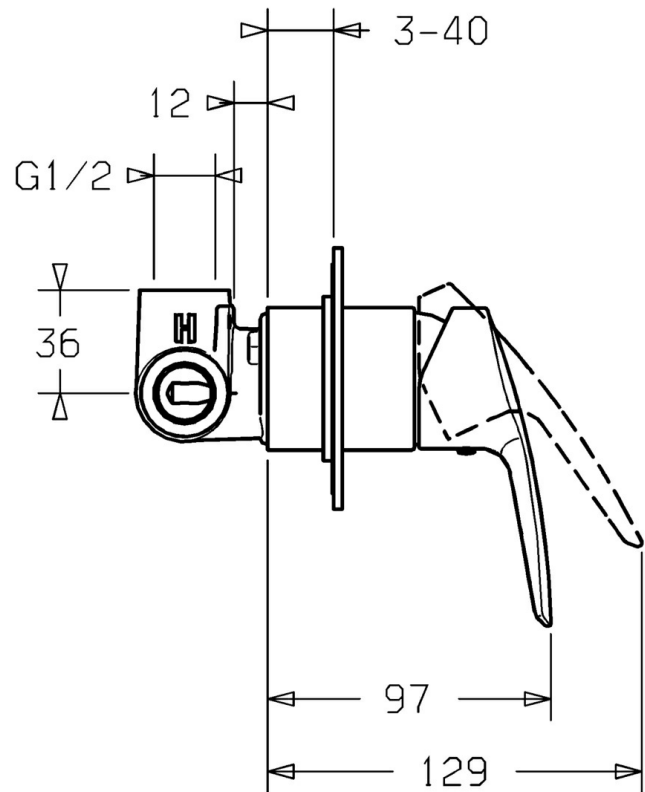

EAN: 4015474160491  
[static.hansa.com/50629073](http://static.hansa.com/50629073)

- Riešenia pre sprchy
- Jednopaková, Sada pre konečnú montáž
- Podomietková inštalácia
- Chróm
- Jedna ovládací páka / rukoväť, Páka so symbolom teplej a studenej vody
- Gulatá rozeta

### SP50629073

	Názov	Kód
1	Ovládacía rukoväť	59914417
1.1	Skrutka, M5x8, SW2.5	59904755
1.3	Záslepka Sivá	59912112
2	Krycí diel, d 90 mm	59914739
2.1	Ružičce	59912511
N.I.	Nadstavny segment, 20 mm	59912589