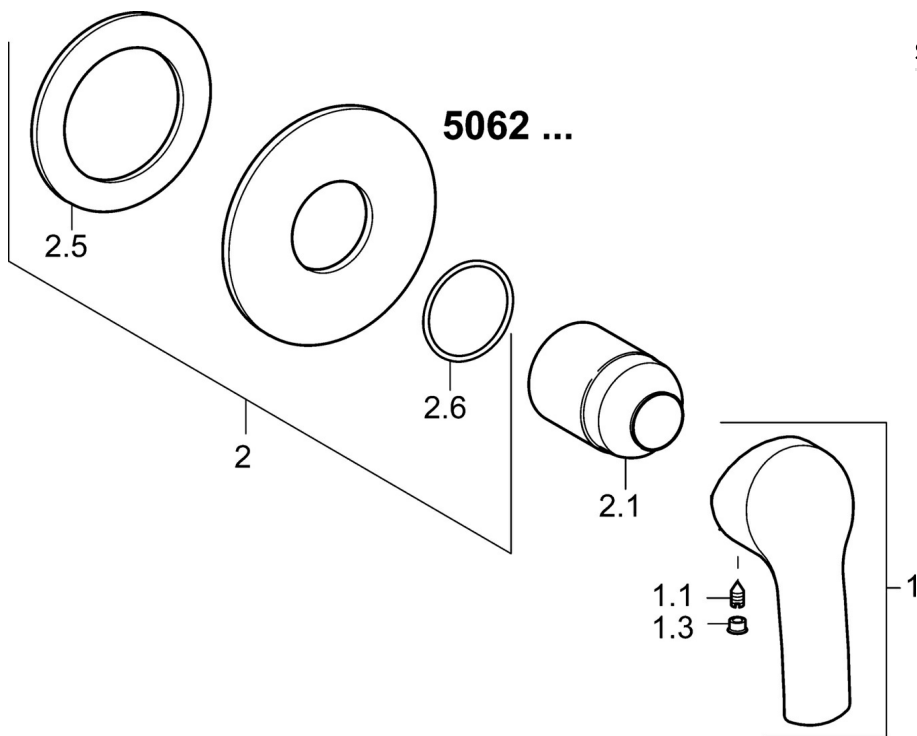

EAN: 4015474160491  
[static.hansa.com/50629073](http://static.hansa.com/50629073)

- Riešenia pre sprchy
- Jednopaková, Sada pre konečnú montáž
- Podomietková inštalácia
- Chróm
- Jedna ovládací páka / rukoväť, Páka so symbolom teplej a studenej vody
- Gulatá rozeta

### SP50629073

	Názov	Kód
1	Ovládacía rukoväť	59914417
1.1	Skrutka, M5x8, SW2.5	59904755
1.3	Záslepka Sivá	59912112
2	Krycí diel, d 90 mm	59914739
2.1	Ružičce	59912511
N.I.	Nadstavny segment, 20 mm	59912589