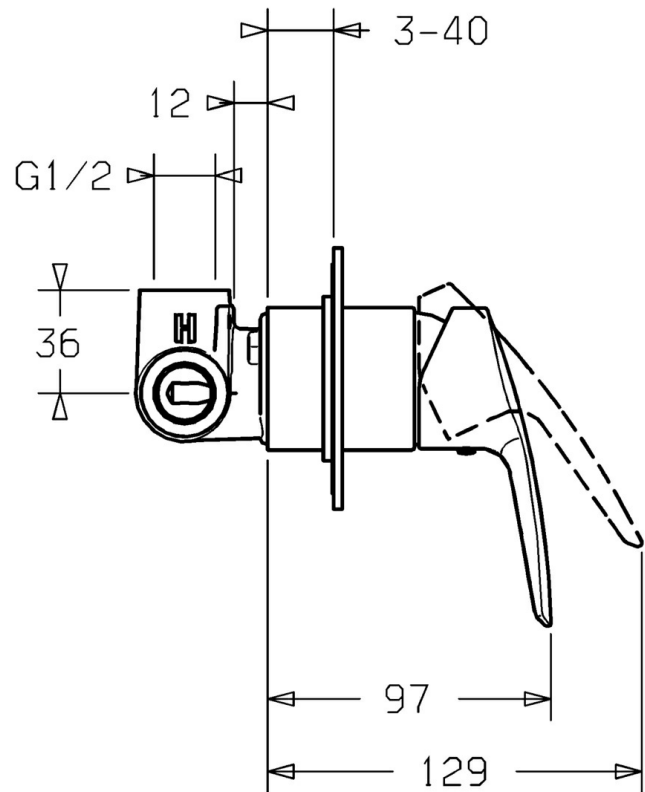

EAN: 4015474160491
static.hansa.com/50629073

- Douche oplossingen
- Eengreeps, Afbouwset
- Wandmontage voor inbouwunit
- Chrom
- Eengreeps bediend, Hendel met warm-koud-aanduiding
- Ronde rozet

Technische gegevens

Technische eigenschappen

Warmwatertoevoer	max. +80°C
Werkdruk	0.5-10 bar

Voorschriften

EN-norm	EN 817
---------	---------------

Reserveonderdelen

SP50629073

	Naam	Code
1	Hendel Chroom	59914417
1.1	Schroef, M5x8, SW2.5	59904755
1.3	Sierdop Grijs	59912112
2	Afdekplaat, d 90 mm Chroom	59914739
2.1	Rosassen Chroom	59912511
N.I.	Inbouwverlengstuk compleet, 20 mm	59912589