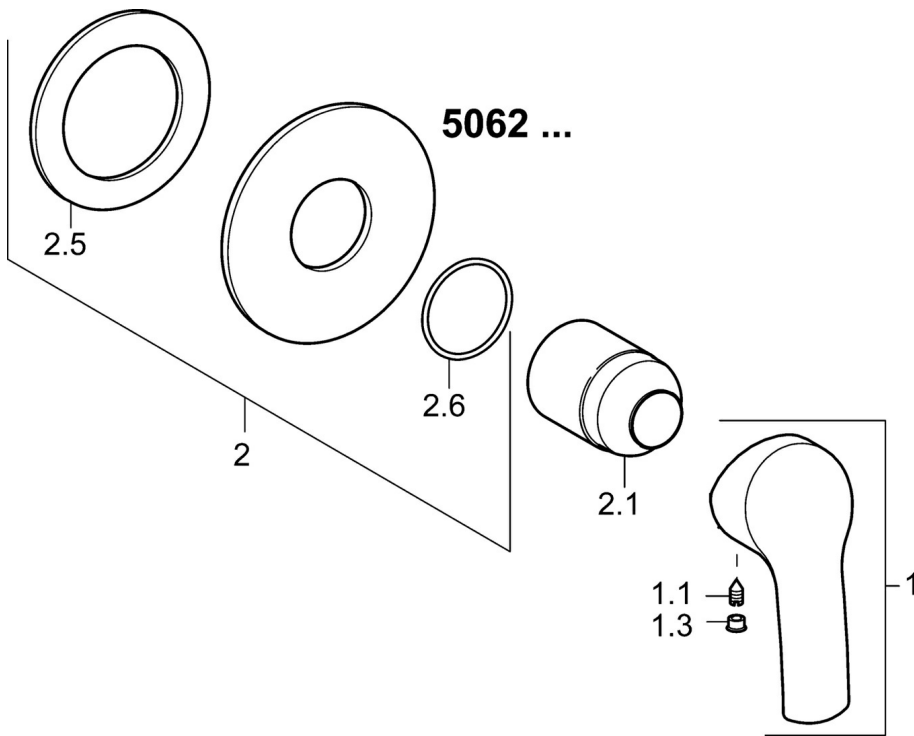

EAN: 4015474160491
static.hansa.com/50629073

- Douche oplossingen
- Eengreeps, Afbouwset
- Wandmontage voor inbouwunit
- Chrom
- Eengreeps bediend, Hendel met warm-koud-aanduiding
- Ronde rozet

Technische gegevens

Technische eigenschappen

Warmwatertoevoer	max. +80°C
Werkdruk	0.5-10 bar

Voorschriften

EN-norm	EN 817
---------	---------------

Reserveonderdelen

SP50629073

	Naam	Code
1	Hendel Chroom	59914417
1.1	Schroef, M5x8, SW2.5	59904755
1.3	Sierdop Grijs	59912112
2	Afdekplaat, d 90 mm Chroom	59914739
2.1	Rosassen Chroom	59912511
N.I.	Inbouwverlengstuk compleet, 20 mm	59912589