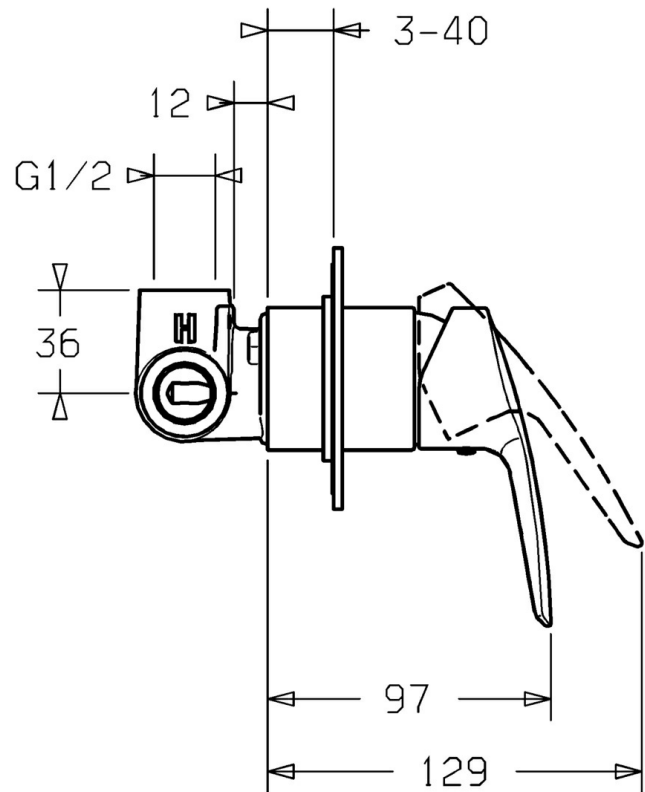

EAN: 4015474160491
static.hansa.com/50629073

- Dusche
- Einhebelmischer, Fertigmontageset
- Wandmontage für Unterputz-Einbaukörper
- Chrom
- Einhandbedienhebel/Griff, Hebel mit W+K-Kennzeichnung
- Rosette rund

Technische Daten

Technische Eigenschaften

Warmwasserversorgung	max. +80°C
Arbeitsdruck	0.5-10 bar

Vorschriften

EN Standard	EN 817
-------------	--------

Ersatzteile

SP50629073

	Name	Art.-Nr.
1	Hebel	59914417
1.1	Schraube, M5x8, SW2.5	59904755
1.3	Dekorkappe Grau	59912112
2	Deckplatte, d 90 mm	59914739
2.1	Abdekhülse	59912511
N.I.	Verlängerungssatz, 20 mm	59912589