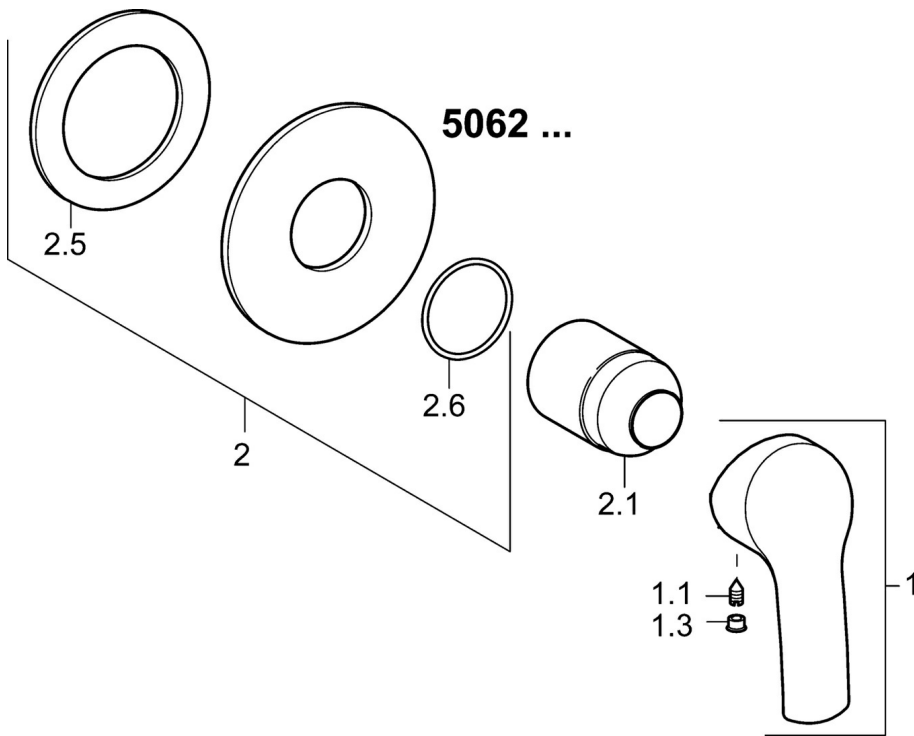

EAN: 4015474160491
static.hansa.com/50629073

- Dusche
- Einhebelmischer, Fertigmontageset
- Wandmontage für Unterputz-Einbaukörper
- Chrom
- Einhandbedienhebel/Griff, Hebel mit W+K-Kennzeichnung
- Rosette rund

Technische Daten

Technische Eigenschaften

Warmwasserversorgung	max. +80°C
Arbeitsdruck	0.5-10 bar

Vorschriften

EN Standard	EN 817
-------------	--------

Ersatzteile

SP50629073

	Name	Art.-Nr.
1	Hebel	59914417
1.1	Schraube, M5x8, SW2.5	59904755
1.3	Dekorkappe Grau	59912112
2	Deckplatte, d 90 mm	59914739
2.1	Abdekhülse	59912511
N.I.	Verlängerungssatz, 20 mm	59912589