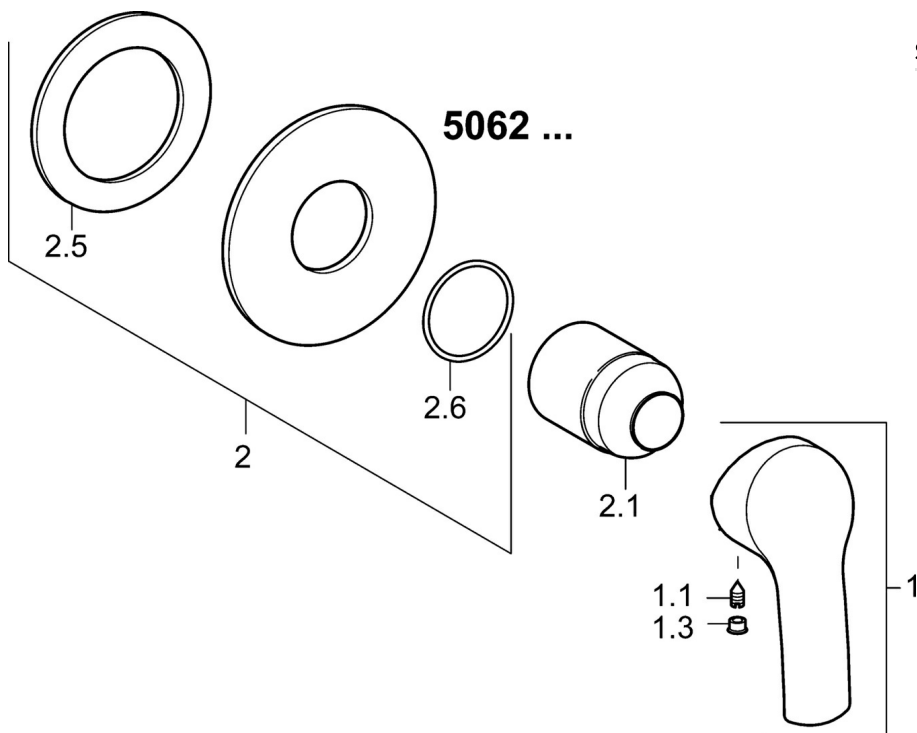

EAN: 4015474160491
static.hansa.com/50629073

- Řešení pro sprchy
- Jednopáková, Sada pro konečnou montáž
- Podomítková instalace
- Chrom
- Jedna ovládací páka / rukojeť, Páka se symboly teplé a studené vody
- Kulatá rozeta

Technické údaje

Technické vlastnosti

Zdroj teplé vody	max. +80°C
Pracovní tlak	0.5-10 bar

Předpisy

Norma EN	EN 817
----------	--------

Náhradní díly

SP50629073

	Název	Kód
1	Páka	59914417
1.1	Šroub, M5x8, SW2.5	59904755
1.3	Záslepka Šedá	59912112
2	Krycí díl, d 90 mm	59914739
2.1	Růžice	59912511
N.I.	Nástavec-sada, 20 mm	59912589