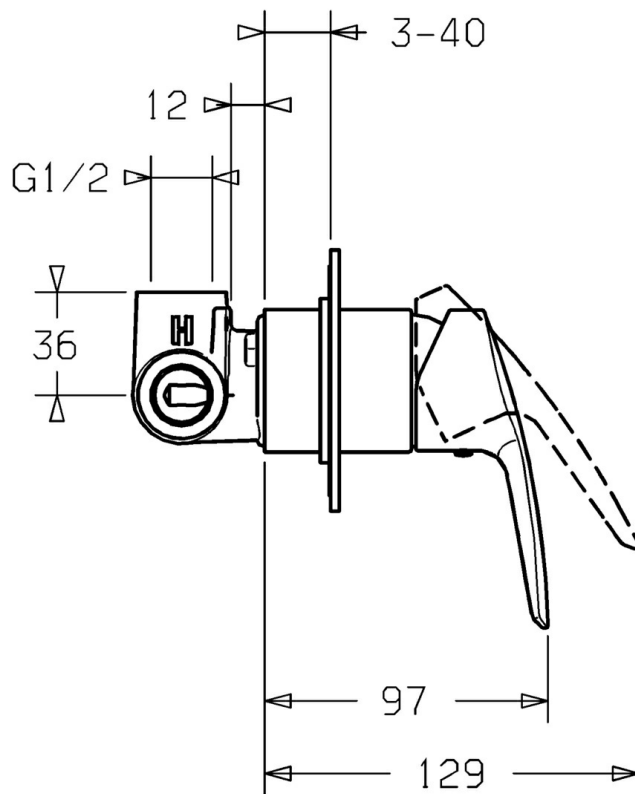

EAN: 4015474160491
static.hansa.com/50629073

- Řešení pro sprchy
- Jednopáková, Sada pro konečnou montáž
- Podomítková instalace
- Chrom
- Jedna ovládací páka / rukojeť, Páka se symboly teplé a studené vody
- Kulatá rozeta

Technické údaje

Technické vlastnosti

Zdroj teplé vody	max. +80°C
Pracovní tlak	0.5-10 bar

Předpisy

Norma EN	EN 817
----------	--------

Náhradní díly

SP50629073

	Název	Kód
1	Páka	59914417
1.1	Šroub, M5x8, SW2.5	59904755
1.3	Záslepka Šedá	59912112
2	Krycí díl, d 90 mm	59914739
2.1	Růžice	59912511
N.I.	Nástavec-sada, 20 mm	59912589