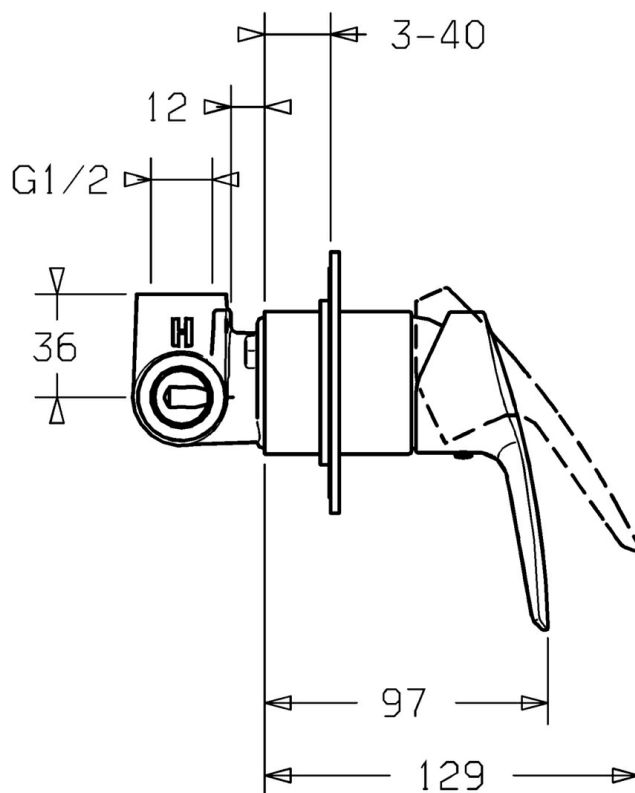

EAN: 4015474118003
static.hansa.com/50629003

- Riešenia pre sprchy
- Jednopaková, Sada pre konečnú montáž
- Podomietková inštalácia
- Chróm
- Jedna ovládacia páka / rukoväť, Páka so symbolom teplej a studenej vody
- Gulatá rozeta

Technické údaje

Technické vlastnosti

Dodávka teplej vody	max. +80°C
Pracovný tlak	0.5-10 bar

Predpisy

Norma EN	EN 817
----------	---------------

Náhradné diely

SP50629003

	Názov	Kód
1	Ovládacia rukoväť Ukončené	59951583
1.1	Skrutka, M5x8, SW2.5	59904755
1.3	Záslepka Sivá	59912112
2	Kryt príruby, d 90x43 mm Ukončené	59913110
2.1	Ružičce	59912116
N.I.	Nadstavný segment, 20 mm	59912589