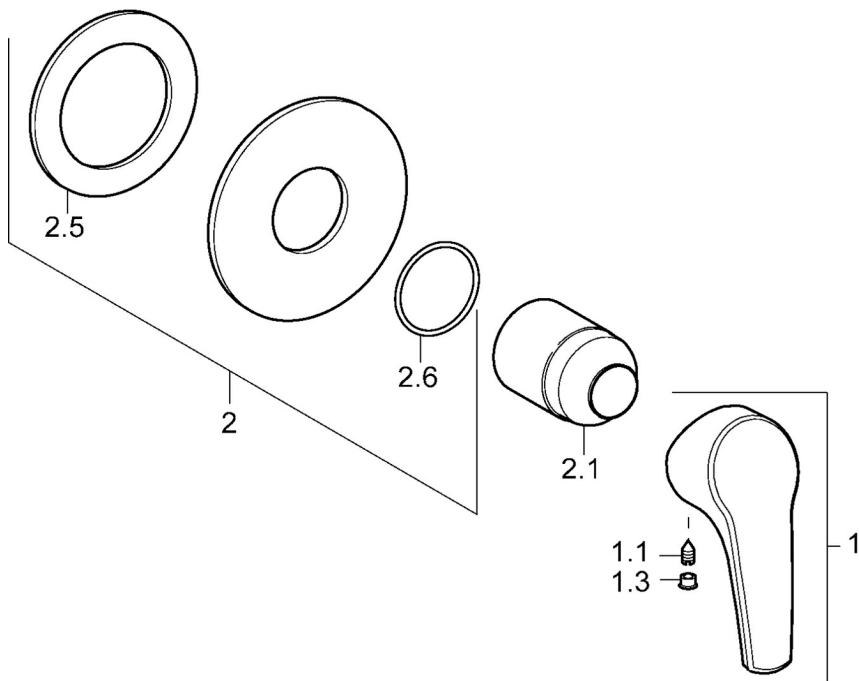

EAN: 4015474118003
static.hansa.com/50629003

- Riešenia pre sprchy
- Jednopaková, Sada pre konečnú montáž
- Podomietková inštalácia
- Chróm
- Jedna ovládacia páka / rukoväť, Páka so symbolom teplej a studenej vody
- Gulatá rozeta

Technické údaje

Technické vlastnosti

Dodávka teplej vody	max. +80°C
Pracovný tlak	0.5-10 bar

Predpisy

Norma EN	EN 817
----------	---------------

Náhradné diely

SP50629003

	Názov	Kód
1	Ovládacia rukoväť Ukončené	59951583
1.1	Skrutka, M5x8, SW2.5	59904755
1.3	Záslepka Sivá	59912112
2	Kryt príruby, d 90x43 mm Ukončené	59913110
2.1	Ružičce	59912116
N.I.	Nadstavný segment, 20 mm	59912589