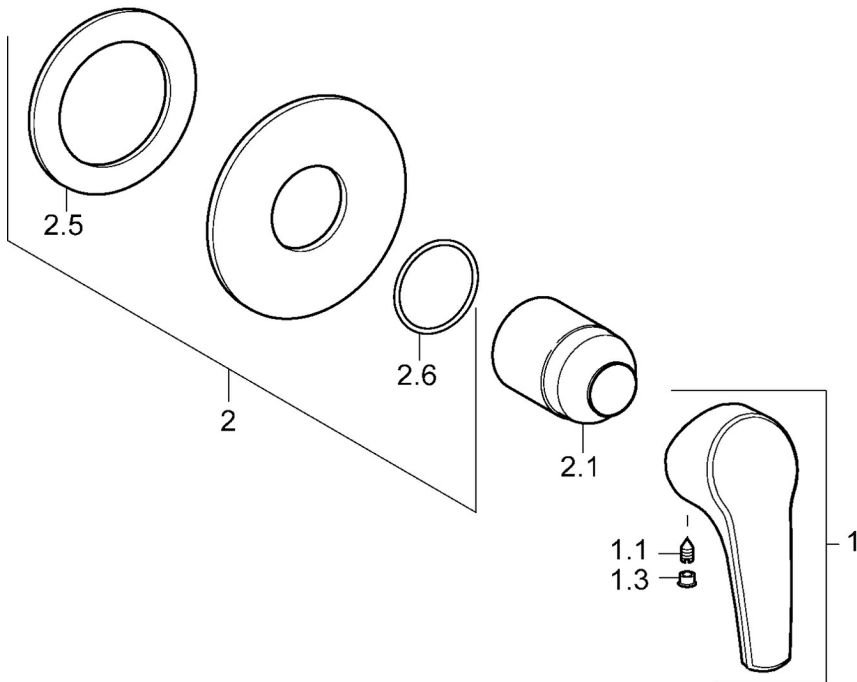

EAN: 4015474118003
static.hansa.com/50629003

- Douche oplossingen
- Eengreeps, Afbouwset
- Wandmontage voor inbouwunit
- Chrom
- Eengreeps bediend, Hendel met warm-koud-aanduiding
- Ronde rozet

Technische gegevens

Technische eigenschappen

Warmwatertoevoer	max. +80°C
Werkdruk	0.5-10 bar

Voorschriften

EN-norm	EN 817
---------	---------------

Reserveonderdelen

SP50629003

	Naam	Code
1	Hendel Chroom Stopgezet	59951583
1.1	Schroef, M5x8, SW2.5	59904755
1.3	Sierdop Grijs	59912112
2	Afdekplaat, d 90x43 mm Chroom Stopgezet	59913110
2.1	Rosassen Chroom	59912116
N.I.	Inbouwverlengstuk compleet, 20 mm	59912589