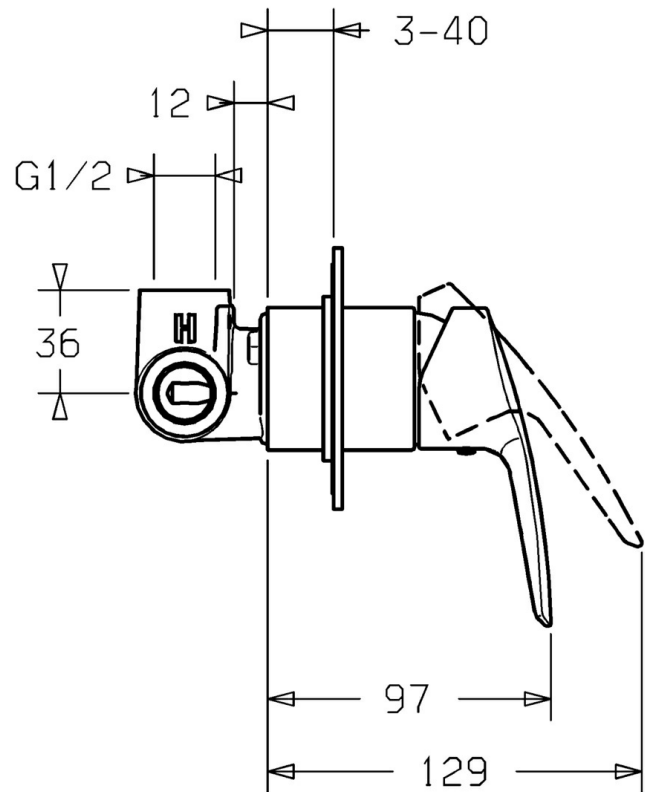

EAN: 4015474118003
static.hansa.com/50629003

- Douche oplossingen
- Eengreeps, Afbouwset
- Wandmontage voor inbouwunit
- Chrom
- Eengreeps bediend, Hendel met warm-koud-aanduiding
- Ronde rozet

Technische gegevens

Technische eigenschappen

Warmwatertoevoer	max. +80°C
Werkdruk	0.5-10 bar

Voorschriften

EN-norm	EN 817
---------	---------------

Reserveonderdelen

SP50629003

	Naam	Code
1	Hendel Chroom Stopgezet	59951583
1.1	Schroef, M5x8, SW2.5	59904755
1.3	Sierdop Grijs	59912112
2	Afdekplaat, d 90x43 mm Chroom Stopgezet	59913110
2.1	Rosassen Chroom	59912116
N.I.	Inbouwverlengstuk compleet, 20 mm	59912589